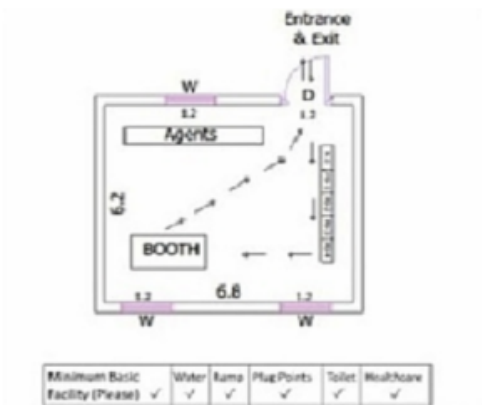

Google Map View

Polling Station Building Front View

Polling Station Front View

Cad View

Key MAP View

1 பெயர் : பாத்திமா கணவர் பெயர் : உண்ணி கம்மு வீட்டு எண் : 1 வயது : 72 பாலினம் : பெண் Photo is available	WTD0558585	2 பெயர் : பாத்திமா கணவர் பெயர் : வகாப் வீட்டு எண் : 1 வயது : 68 பாலினம் : பெண் Photo is available	WTD0558569	3 பெயர் : சர்புதீன் தந்தை பெயர் : ரஹமத்துல்லா வீட்டு எண் : 1 வயது : 62 பாலினம் : ஆண் Photo is available	WTD1162213
4 பெயர் : அப்துல்கரீம் தந்தை பெயர் : முகமதுகௌஸ் வீட்டு எண் : 1 வயது : 60 பாலினம் : ஆண் Photo is available	WTD1693241	5 பெயர் : பாத்திமா தந்தை பெயர் : அப்துல்கரீம் வீட்டு எண் : 1 வயது : 50 பாலினம் : பெண் Photo is available	WTD1693332	6 பெயர் : அப்பால் தந்தை பெயர் : உம்மர் வீட்டு எண் : 1 வயது : 47 பாலினம் : ஆண் Photo is available	WTD1417707
7 பெயர் : குத்புதீன் பாஷா தாயின் பெயர் : பாத்திமா வீட்டு எண் : 1 வயது : 46 பாலினம் : ஆண் Photo is available	WTD0616029	8 பெயர் : சுல்தான்ஃபெரோஸ் தாயின் பெயர் : பாத்திமா வீட்டு எண் : 1 வயது : 44 பாலினம் : ஆண் Photo is available	WTD0558544	9 பெயர் : முகமது அமீன் பி மொ தந்தை பெயர் : அமீனா வீட்டு எண் : 1 வயது : 42 பாலினம் : ஆண் Photo is available	WTD3149515
10 பெயர் : சுபிதா கணவர் பெயர் : முஹமது பாருக் வீட்டு எண் : 1 வயது : 39 பாலினம் : பெண் Photo is available	WTD0558601	11 பெயர் : முஹமது யாமின் தாயின் பெயர் : பாத்திமா வீட்டு எண் : 1 வயது : 39 பாலினம் : ஆண் Photo is available	WTD0558551	12 பெயர் : பர்சானா தந்தை பெயர் : முகமதுரபிக் வீட்டு எண் : 1 வயது : 35 பாலினம் : பெண் Photo is available	WTD1693290
13 பெயர் : இப்ராஹிம் தந்தை பெயர் : அப்துல் சமது வீட்டு எண் : 1 வயது : 35 பாலினம் : ஆண் Photo is available	WTD0558619	14 பெயர் : ஆருண் தந்தை பெயர் : அப்துல் கரீம் வீட்டு எண் : 1 வயது : 34 பாலினம் : ஆண் Photo is available	WTD0558635	15 பெயர் : முஹம்மது ரபீக் தந்தை பெயர் : சர்புதீன் வீட்டு எண் : 1 வயது : 32 பாலினம் : ஆண் Photo is available	WTD1162254
16 பெயர் : சன்பியா கணவர் பெயர் : சம்சு ஜலீல் வீட்டு எண் : 1 வயது : 30 பாலினம் : பெண் Photo is available	WTD1162262	17 பெயர் : சபானா தந்தை பெயர் : முஹம்மது ரபீக் வீட்டு எண் : 1 வயது : 30 பாலினம் : ஆண் Photo is available	WTD1162270	18 பெயர் : புனிதா கணவர் பெயர் : தியாகராஜன் வீட்டு எண் : 1/3 வயது : 30 பாலினம் : பெண் Photo is available	ROG2076412
19 பெயர் : குமார் தந்தை பெயர் : வீரம்மாள் வீட்டு எண் : 1-6a வயது : 45 பாலினம் : ஆண் Photo is available	WTD0772954	20 பெயர் : ஸ்ரீஹரி இதரர் பெயர் : லேஸ்ஃப் வீட்டு எண் : 1/6,ஸ்ரீஅம்மன்நகர்கிழக்கு வயது : 48 பாலினம் : ஆண் Photo is available	ROG0912014	21 பெயர் : முனியம்மாள் கணவர் பெயர் : சண்முகம் வீட்டு எண் : 01-13 வயது : 45 பாலினம் : பெண் Photo is available	WTD2306397
22 பெயர் : சோபியா தந்தை பெயர் : முஸ்தபா வீட்டு எண் : 1-27 வயது : 25 பாலினம் : பெண் Photo is available	WTD2306322	S 23 பெயர் : ஸ்ரீராம் ச தந்தை பெயர் : சுவண்ணன் வீட்டு எண் : 1/43 வயது : 20 பாலினம் : ஆண் DELETED Photo is available	WTD3604832	24 பெயர் : பூங்கொடி கணவர் பெயர் : முனியப்பன் வீட்டு எண் : 1-44 வயது : 50 பாலினம் : பெண் Photo is available	WTD0772988
25 பெயர் : பத்மநாதன் முருகநாதன் தந்தை பெயர் : முருநாதன் வீட்டு எண் : 1/49 டி வயது : 23 பாலினம் : ஆண் Photo is available	WTD3149028	26 பெயர் : லெனின் தந்தை பெயர் : மோகன் வீட்டு எண் : 1-56-a வயது : 34 பாலினம் : ஆண் Photo is available	WTD0772855	27 பெயர் : டௌலாத நிஷா கணவர் பெயர் : முஹம்மதுநபி வீட்டு எண் : 1/63 வயது : 56 பாலினம் : பெண் Photo is available	WTD1417715
28 பெயர் : சுலைமான் தந்தை பெயர் : ஹைதர் அலி வீட்டு எண் : 1-63 வயது : 46 பாலினம் : ஆண் Photo is available	WTD0197194	29 பெயர் : பாபு தந்தை பெயர் : லட்சுமணன் வீட்டு எண் : 1-68 வயது : 42 பாலினம் : ஆண் Photo is available	WTD0773259	30 பெயர் : ரியாஸ்தீன் தந்தை பெயர் : முஸ்தபா வீட்டு எண் : 1-145 வயது : 39 பாலினம் : ஆண் Photo is available	WTD0773127