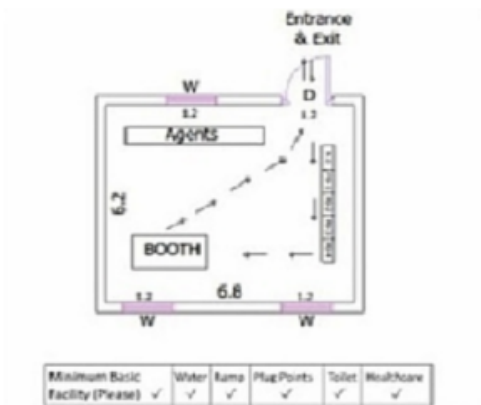

Google Map View

Polling Station Building Front View

Polling Station Front View

Cad View

Key MAP View

1 பெயர் : மகேஷ்வரி கணவர் பெயர் : பிரபாகரன் வீட்டு எண் : 1/1ஏ1 வயது : 27 பாலினம் : பெண் Photo is available	WTD3607801	2 பெயர் : அரவிந்தாதேவி கணவர் பெயர் : நாராயணன் வீட்டு எண் : 1/9 வயது : 73 பாலினம் : பெண் Photo is available	NHH0112631	3 பெயர் : கிருஷ்ணா குமார் தந்தை பெயர் : புவனேஸ்வரன் வீட்டு எண் : 1/ஏ-06 வயது : 27 பாலினம் : ஆண் Photo is available	WTD2985083
4 பெயர் : மஸாடல கணவர் பெயர் : சுப்ரமணியம் வீட்டு எண் : 2/1 வயது : 63 பாலினம் : பெண் Photo is available	WTD3149580	5 பெயர் : ரமீஜா தந்தை பெயர் : யாஹியாஹ்யாஸ் வீட்டு எண் : 2/61 வயது : 42 பாலினம் : பெண் Photo is available	JBB7382971	6 பெயர் : அன்சியா தந்தை பெயர் : யஹ்யாஹ்யாஸ் வீட்டு எண் : 2/61 வயது : 19 பாலினம் : பெண் Photo is available	WTD3677796
7 பெயர் : முகமதுஅனீபா தந்தை பெயர் : ஹாஜிமொய்தீன்ராவுத்தர் வீட்டு எண் : 2/148 வயது : 75 பாலினம் : ஆண் Photo is available	JBB1527670	8 பெயர் : ஹரி ஹர சுதன் தாயின் பெயர் : கீதா வீட்டு எண் : 3/76 வயது : 27 பாலினம் : ஆண் Photo is available	WTD3149762	9 பெயர் : சிவகுமார் தந்தை பெயர் : மணி வீட்டு எண் : 3/93 வயது : 40 பாலினம் : ஆண் Photo is available	WTD3149770
10 பெயர் : ஹேமலதா கணவர் பெயர் : சிவகுமார் வீட்டு எண் : 3/93 வயது : 39 பாலினம் : பெண் Photo is available	WTD3149820	11 பெயர் : சக்கீலா கணவர் பெயர் : முகமதுஇஸ்மாயில் வீட்டு எண் : 3 வது தெரு வயது : 48 பாலினம் : பெண் Photo is available	JBB5544002	12 பெயர் : பாப்பாத்தி தந்தை பெயர் : பழனிசாமி வீட்டு எண் : 4-103 வயது : 52 பாலினம் : பெண் Photo is available	WTD3332756
13 பெயர் : நஃபீனா ஷா தந்தை பெயர் : ஷாஜகான் வீட்டு எண் : 4/128 வயது : 21 பாலினம் : பெண் Photo is available	RIV3609674	14 பெயர் : ரெமீஜா தந்தை பெயர் : நூர்முகமது வீட்டு எண் : 5 வயது : 47 பாலினம் : பெண் Photo is available	JBB5588488	15 பெயர் : தேவிகா கணவர் பெயர் : சிவகுமார் வீட்டு எண் : 5/1 வயது : 40 பாலினம் : பெண் Photo is available	WTD3393592
16 பெயர் : ஆ தெய்வானை கணவர் பெயர் : ஆனந்தராஜ் வீட்டு எண் : 5-77எ வயது : 46 பாலினம் : பெண் Photo is available	WTD3393337	17 பெயர் : செளமியா தந்தை பெயர் : சிவராமன் வீட்டு எண் : 5/77எ வயது : 25 பாலினம் : பெண் Photo is available	WTD3092988	18 பெயர் : பிரவீன்குமார் தந்தை பெயர் : முருகன் வீட்டு எண் : 6-177 வயது : 21 பாலினம் : ஆண் Photo is available	WTD3590403
19 பெயர் : நாக தேவி தந்தை பெயர் : ஆனந்தன் வீட்டு எண் : 6ஏ வயது : 25 பாலினம் : பெண் Photo is available	WTD3150018	20 பெயர் : வனிதா கணவர் பெயர் : கோபாலகிருஷ்ணன் வீட்டு எண் : 7 வயது : 31 பாலினம் : பெண் Photo is available	WTD1696160	S 21 பெயர் : ரவிக்குமார் தந்தை பெயர் : புக்கிரிசாமி வீட்டு எண் : 7/8 வயது : 44 பாலினம் : ஆண் DELETED Photo is available	JBB8451973
22 பெயர் : பிரபாகரன் தந்தை பெயர் : பக்கிரிசாமி வீட்டு எண் : 7/8 வயது : 38 பாலினம் : ஆண் Photo is available	WTD0553230	23 பெயர் : பிரகாஷ் தந்தை பெயர் : சிவக்குமார் வீட்டு எண் : 7/214 வயது : 34 பாலினம் : ஆண் Photo is available	WTD0920918	24 பெயர் : விஜயலட்சுமி து கணவர் பெயர் : துரை சாமி வீட்டு எண் : 8/14ஏ1ஏ வயது : 58 பாலினம் : பெண் Photo is available	WTD3149879
25 பெயர் : மோஹம்மத்ஸலிடாந் தந்தை பெயர் : கமாலுதீன் வீட்டு எண் : 8-வது வயது : 42 பாலினம் : ஆண் Photo is available	JBB5542030	26 பெயர் : முஸ்தபா தந்தை பெயர் : முஹம்மது மைதீன் வீட்டு எண் : 9 வயது : 48 பாலினம் : ஆண் Photo is available	JBB5541156	27 பெயர் : மதிவாணன் தந்தை பெயர் : மாரியப்பன் வீட்டு எண் : 9/39 வயது : 33 பாலினம் : ஆண் Photo is available	WTD3150299
28 பெயர் : நபேஷா கணவர் பெயர் : மோஹம்மத்யாகோபு வீட்டு எண் : 10/320 வயது : 67 பாலினம் : பெண் Photo is available	WTD3393626	29 பெயர் : ஹரிராம் தந்தை பெயர் : செந்தில்குமார் வீட்டு எண் : 11-8 வயது : 21 பாலினம் : ஆண் Photo is available	WTD3393535	30 பெயர் : சபீனா தந்தை பெயர் : கபீர் பாஷா வீட்டு எண் : 13 வயது : 30 பாலினம் : பெண் Photo is available	WTD1162650