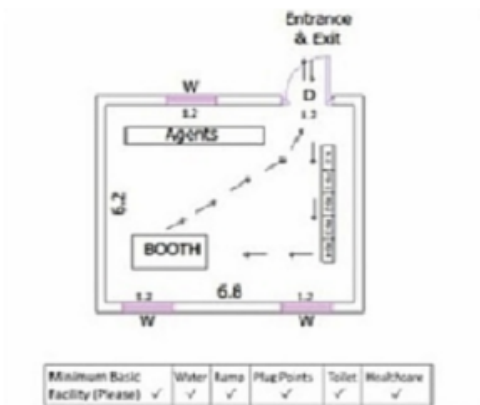

Google Map View

Polling Station Building Front View

Polling Station Front View

Cad View

Key MAP View

1 பெயர் : ஆறுமுகம் தந்தை பெயர் : அம்மாசை வீட்டு எண் : 1 வயது : 41 பாலினம் : ஆண் Photo is available	RTG1990844	2 பெயர் : பிரகல்தான் தந்தை பெயர் : முகமது நாசர் வீட்டு எண் : 1-5 வயது : 35 பாலினம் : ஆண் Photo is available	WTD0565853	3 பெயர் : குளசேகர் தந்தை பெயர் : சுப்பிரமணியம் வீட்டு எண் : 1/9 வயது : 47 பாலினம் : ஆண் Photo is available	WTD1150630
4 பெயர் : உமாமகேஷ் கணவர் பெயர் : ராஜேந்திரன் வீட்டு எண் : 1/16 வயது : 51 பாலினம் : பெண் Photo is available	JBB8450181	5 பெயர் : ராஜா தந்தை பெயர் : தாசன் வீட்டு எண் : 1/17 வயது : 52 பாலினம் : ஆண் Photo is available	WTD3138450	6 பெயர் : கில்லா மங்களம் ரா கணவர் பெயர் : ராஜா வீட்டு எண் : 1/17 வயது : 51 பாலினம் : பெண் Photo is available	WTD3138880
7 பெயர் : முஹம்மது இக்பால் தந்தை பெயர் : சுலைமான் வீட்டு எண் : 1-30 வயது : 52 பாலினம் : ஆண் Photo is available	WTD0565887	8 பெயர் : அமாநூல்லா தந்தை பெயர் : சுலைமான் வீட்டு எண் : 1-30 வயது : 43 பாலினம் : ஆண் Photo is available	WTD0565895	9 பெயர் : முஹம்மத் ஆஷிஃப் தந்தை பெயர் : மோநூஃபா வீட்டு எண் : 3 வயது : 23 பாலினம் : ஆண் Photo is available	WTD3282969
S 10 பெயர் : மா சின்னத்தனா தந்தை பெயர் : மாடகாமி வீட்டு எண் : 5 கீழ்தளம் வயது : 44 பாலினம் : ஆண் DELETED	WTD3150893	11 பெயர் : முனியப்பன் தந்தை பெயர் : ராமன் வீட்டு எண் : 6/185 வயது : 56 பாலினம் : ஆண் Photo is available	JBB1694298	12 பெயர் : வள்ளியம்மாள் கணவர் பெயர் : ஆறுமுகம் வீட்டு எண் : 8 வயது : 41 பாலினம் : பெண் Photo is available	RTG1990852
13 பெயர் : கோசலை கணவர் பெயர் : சிவானந்த பெருமாள் வீட்டு எண் : 8/2 வயது : 66 பாலினம் : பெண் Photo is available	WTD1787944	14 பெயர் : சங்கீதா கணவர் பெயர் : சரவணன் வீட்டு எண் : 17 /520 வயது : 51 பாலினம் : பெண் Photo is available	JBB7352842	15 பெயர் : சபீனா கணவர் பெயர் : ஜெயலாப்தீன் வீட்டு எண் : 18-2 வயது : 34 பாலினம் : பெண் Photo is available	WTD2206209
S 16 பெயர் : ராஜலக்ஷ்மி ஷா தந்தை பெயர் : வீரநிவாசன் வீட்டு எண் : 199 வயது : 36 பாலினம் : பெண் DELETED	WTD3150851	17 பெயர் : பால் தந்தை பெயர் : பால் வீட்டு எண் : 20 வயது : 66 பாலினம் : ஆண் Photo is available	WTD0565994	18 பெயர் : சிசிலி கணவர் பெயர் : பால் வீட்டு எண் : 20 வயது : 60 பாலினம் : பெண் Photo is available	WTD0566000
19 பெயர் : கவிதா கணவர் பெயர் : ரமேஷ் வீட்டு எண் : 20 வயது : 48 பாலினம் : பெண் Photo is available	WTD2308104	20 பெயர் : அரவிந்த் குமார் ந இதரர் பெயர் : நடராஜ் வீட்டு எண் : 22 வயது : 32 பாலினம் : ஆண் Photo is available	WTD3528908	21 பெயர் : கலைவாணன் தந்தை பெயர் : நாகப்பன் வீட்டு எண் : 22/700 வயது : 57 பாலினம் : ஆண் Photo is available	JBB7513575
22 பெயர் : ரிஜந் கணவர் பெயர் : முஹம்மத் இப்ராகிம் வீட்டு எண் : 25/783 வயது : 30 பாலினம் : பெண் Photo is available	WTD3287950	23 பெயர் : நாகஜோதி கணவர் பெயர் : ஆறுமுகம் வீட்டு எண் : 28/894 வயது : 54 பாலினம் : பெண் Photo is available	WTD0372813	24 பெயர் : ஜார்ஜ் ராபர்ட் தந்தை பெயர் : ஜான் வீட்டு எண் : 31 வயது : 83 பாலினம் : ஆண் Photo is available	WTD2308930
25 பெயர் : ஹனிஃபா தந்தை பெயர் : மாமுதஹ் வீட்டு எண் : 31 வயது : 60 பாலினம் : ஆண் Photo is available	WTD2308831	26 பெயர் : ஜகீர் உஸேந் தந்தை பெயர் : நாசெர் வீட்டு எண் : 31 வயது : 52 பாலினம் : ஆண் Photo is available	WTD2309045	27 பெயர் : கடற்கடரேன் தந்தை பெயர் : மைதீந் குட்டி வீட்டு எண் : 31 வயது : 50 பாலினம் : ஆண் Photo is available	WTD3282845
28 பெயர் : தென்மொழி தந்தை பெயர் : வேலுசாமி வீட்டு எண் : 31 வயது : 32 பாலினம் : பெண் Photo is available	WTD2308872	29 பெயர் : வேலுசாமி தந்தை பெயர் : அர்ஜுனன் வீட்டு எண் : 31/968 வயது : 55 பாலினம் : ஆண் Photo is available	WTD2309060	30 பெயர் : கார்த்திகா கணவர் பெயர் : வேலுசாமி வீட்டு எண் : 31/968 வயது : 53 பாலினம் : பெண் Photo is available	WTD2309086