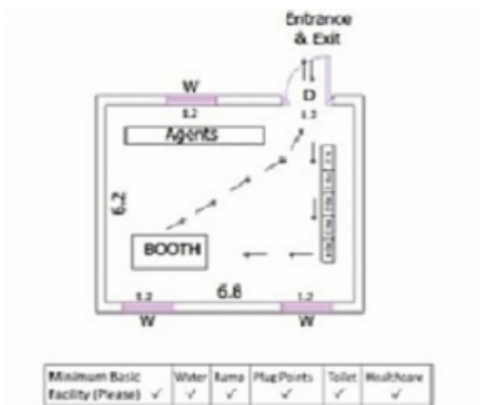

Google Map View

Polling Station Building Front View

Polling Station Front View

Cad View

Key MAP View

1 பெயர் : செரீப் தந்தை பெயர் : அசைனார் வீட்டு எண் : 00 வயது : 47 பாலினம் : ஆண்	WTD0195966 Photo is available	2 பெயர் : சபுராமா கணவர் பெயர் : செரீப் வீட்டு எண் : 00 வயது : 43 பாலினம் : பெண்	WTD0196329 Photo is available	3 பெயர் : முருகேசன் தந்தை பெயர் : கருப்பசாமி வீட்டு எண் : 1 வயது : 52 பாலினம் : ஆண்	WTD2583359 Photo is available
4 பெயர் : ஆஷா கணவர் பெயர் : ராஜன் வீட்டு எண் : 1 வயது : 46 பாலினம் : பெண்	JBB7588411 Photo is available	5 பெயர் : சத்தியபிரியா கணவர் பெயர் : முனுசாமி வீட்டு எண் : 1 வயது : 43 பாலினம் : பெண்	IBU0029058 Photo is available	6 பெயர் : தாமஸ் அந்தோனி ஜே இதரர் பெயர் : ப்ரஸித பி வீட்டு எண் : 1 ஸ்டீட் தளம்,பிளாக் 25 வயது : 27 பாலினம் : ஆண்	WTD3624863 Photo is available
7 பெயர் : பழனிசுமார் தந்தை பெயர் : நாகேந்திரன் வீட்டு எண் : 2-60 வயது : 28 பாலினம் : ஆண்	WTD3394012 Photo is available	8 பெயர் : சர்மிளா பேகம் தந்தை பெயர் : அப்பாஸ் வீட்டு எண் : 5-153 வயது : 30 பாலினம் : பெண்	WTD3393972 Photo is available	9 பெயர் : ரவிக்குமார் தந்தை பெயர் : பாலன் வீட்டு எண் : 5/11611 வயது : 47 பாலினம் : ஆண்	WTD2309516 Photo is available
10 பெயர் : ஐயப்பன் தந்தை பெயர் : பாண்டியன் வீட்டு எண் : 7 வயது : 41 பாலினம் : ஆண்	WTD3393857 Photo is available	11 பெயர் : கந்தன் தந்தை பெயர் : ஆறுமுகம் வீட்டு எண் : 7/211 வயது : 47 பாலினம் : ஆண்	JBB1694165 Photo is available	12 பெயர் : ராணி கணவர் பெயர் : உத்தராமூர்த்தி வீட்டு எண் : 7/211,ஹவுஸிங் யூனிட் வயது : 31 பாலினம் : பெண்	WTD3738952 Photo is available
13 பெயர் : யாழினி க தந்தை பெயர் : கந்தன் வீட்டு எண் : 7/211,ஹவுஸிங் யூனிட் வயது : 19 பாலினம் : பெண்	WTD3735651 Photo is available	14 பெயர் : ரகமத் நிலா கணவர் பெயர் : அப்துல் ஜப்பார் வீட்டு எண் : 13/393 வயது : 55 பாலினம் : பெண்	WTD0918086 Photo is available	15 பெயர் : ஆரோக்கியராஜ் தந்தை பெயர் : சந்தியாகுபிச்சை வீட்டு எண் : 13-2021 வயது : 23 பாலினம் : ஆண்	WTD3216157 Photo is available
16 பெயர் : ஹனீபா தந்தை பெயர் : மூசாராவுத்தர் வீட்டு எண் : 24/838 வயது : 61 பாலினம் : ஆண்	JBB5584982 Photo is available	17 பெயர் : நபிஷா தந்தை பெயர் : முஹம்மது வீட்டு எண் : 33 வயது : 38 பாலினம் : பெண்	WTD2309623 Photo is available	18 பெயர் : கிருஷ்ண வேணி கணவர் பெயர் : சூர்யா வீட்டு எண் : 33/1035 வயது : 26 பாலினம் : பெண்	WTD3589736 Photo is available
19 பெயர் : தேவி தாயின் பெயர் : முருகவேல் வீட்டு எண் : 41-1293 வயது : 57 பாலினம் : பெண்	WTD3151537 Photo is available	20 பெயர் : பாத்திமா கணவர் பெயர் : முஹம்மது சுபேர் வீட்டு எண் : 41/1297 வயது : 47 பாலினம் : பெண்	WTD3656170 Photo is available	# 21 பெயர் : நிஷானா தந்தை பெயர் : முஹமத் சுயேர் வீட்டு எண் : 41-1297 வயது : 24 பாலினம் : பெண்	WTD3151545 Photo is available
22 பெயர் : பாத்திமுத்து சிபனா தந்தை பெயர் : பீர்முஹமது வீட்டு எண் : 42/1343 வயது : 21 பாலினம் : பெண்	WTD3661014 Photo is available	23 பெயர் : அஹமத்துல்லா தந்தை பெயர் : பீர் முகமது வீட்டு எண் : 42/1343 வயது : 19 பாலினம் : ஆண்	WTD3655891 Photo is available	24 பெயர் : சமா அன் ஜாம் தந்தை பெயர் : ஜகீர் உசேன் வீட்டு எண் : 46/1443 வயது : 23 பாலினம் : பெண்	WJP2125128 Photo is available
25 பெயர் : கலைசேகர் தந்தை பெயர் : ராமையா வீட்டு எண் : 46/1450 வயது : 36 பாலினம் : ஆண்	WTD4069431 Photo is available	26 பெயர் : செந்தூர்பாண்டியன் செந்தூர்பாண்டியன் தந்தை பெயர் : அண்ணாமலை அண்ணாமலை வீட்டு எண் : 46/1451 வயது : 66 பாலினம் : ஆண்	WTD3658259 Photo is available	27 பெயர் : அமிர்தவல்லி கணவர் பெயர் : லேந்ஹரபிடியந் வீட்டு எண் : 46/1451 வயது : 46 பாலினம் : பெண்	IBU0223768 Photo is available
28 பெயர் : நஷீபா கணவர் பெயர் : முஹம்மத் ஷரீப் வீட்டு எண் : 47 வயது : 35 பாலினம் : பெண்	WTD3151339 Photo is available	29 பெயர் : ராஜ்குமார் தந்தை பெயர் : ஸ்பிராந் வீட்டு எண் : 47-1493 வயது : 28 பாலினம் : ஆண்	WTD3151495 Photo is available	30 பெயர் : நந்தினி கணவர் பெயர் : கோபால் வீட்டு எண் : 48 வயது : 32 பாலினம் : பெண்	WTD3151347 Photo is available