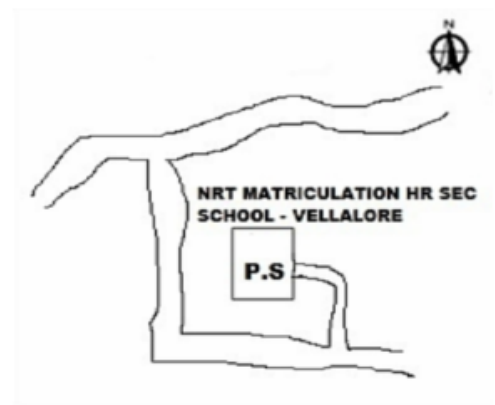

Google Map View

Polling Station Building Front View

Polling Station Front View

Cad View

Key MAP View

1 பெயர் : செரீப் தந்தை பெயர் : அசைனார் வீட்டு எண் : 00 வயது : 47 பாலினம் : ஆண்	WTD0195966 Photo is available	2 பெயர் : சபுராமா கணவர் பெயர் : செரீப் வீட்டு எண் : 00 வயது : 43 பாலினம் : பெண்	WTD0196329 Photo is available	3 பெயர் : முருகேசன் தந்தை பெயர் : கருப்பசாமி வீட்டு எண் : 1 வயது : 52 பாலினம் : ஆண்	WTD2583359 Photo is available
4 பெயர் : ஆஷா கணவர் பெயர் : ராஜன் வீட்டு எண் : 1 வயது : 46 பாலினம் : பெண்	JBB7588411 Photo is available	5 பெயர் : சத்தியபிரியா கணவர் பெயர் : முனுசாமி வீட்டு எண் : 1 வயது : 43 பாலினம் : பெண்	IBU0029058 Photo is available	6 பெயர் : தாமஸ் அந்தோனி ஜே இதரர் பெயர் : ப்ரஸித பி வீட்டு எண் : 1 ஸ்டீட் தளம்,பிளாக் 25 வயது : 27 பாலினம் : ஆண்	WTD3624863 Photo is available
7 பெயர் : பழனிசுமார் தந்தை பெயர் : நாகேந்திரன் வீட்டு எண் : 2-60 வயது : 28 பாலினம் : ஆண்	WTD3394012 Photo is available	8 பெயர் : சர்மிளா பேகம் தந்தை பெயர் : அப்பாஸ் வீட்டு எண் : 5-153 வயது : 30 பாலினம் : பெண்	WTD3393972 Photo is available	9 பெயர் : ரவிக்குமார் தந்தை பெயர் : பாலன் வீட்டு எண் : 5/11611 வயது : 47 பாலினம் : ஆண்	WTD2309516 Photo is available
10 பெயர் : ஐயப்பன் தந்தை பெயர் : பாண்டியன் வீட்டு எண் : 7 வயது : 41 பாலினம் : ஆண்	WTD3393857 Photo is available	11 பெயர் : கந்தன் தந்தை பெயர் : ஆறுமுகம் வீட்டு எண் : 7/211 வயது : 47 பாலினம் : ஆண்	JBB1694165 Photo is available	12 பெயர் : ராணி கணவர் பெயர் : உத்தராமூர்த்தி வீட்டு எண் : 7/211,ஹவுஸிங் யூனிட் வயது : 31 பாலினம் : பெண்	WTD3738952 Photo is available
13 பெயர் : யாழினி க தந்தை பெயர் : கந்தன் வீட்டு எண் : 7/211,ஹவுஸிங் யூனிட் வயது : 19 பாலினம் : பெண்	WTD3735651 Photo is available	14 பெயர் : ரகமத் நிலா கணவர் பெயர் : அப்துல் ஜப்பார் வீட்டு எண் : 13/393 வயது : 55 பாலினம் : பெண்	WTD0918086 Photo is available	15 பெயர் : ஆரோக்கியராஜ் தந்தை பெயர் : சந்தியாகுபிச்சை வீட்டு எண் : 13-2021 வயது : 23 பாலினம் : ஆண்	WTD3216157 Photo is available
16 பெயர் : ஹனீபா தந்தை பெயர் : மூசாராவுத்தர் வீட்டு எண் : 24/838 வயது : 61 பாலினம் : ஆண்	JBB5584982 Photo is available	17 பெயர் : நபிஷா தந்தை பெயர் : முஹம்மது வீட்டு எண் : 33 வயது : 38 பாலினம் : பெண்	WTD2309623 Photo is available	18 பெயர் : கிருஷ்ண வேணி கணவர் பெயர் : சூர்யா வீட்டு எண் : 33/1035 வயது : 26 பாலினம் : பெண்	WTD3589736 Photo is available
19 பெயர் : தேவி தாயின் பெயர் : முருகவேல் வீட்டு எண் : 41-1293 வயது : 57 பாலினம் : பெண்	WTD3151537 Photo is available	20 பெயர் : பாத்திமா கணவர் பெயர் : முஹம்மது சுபேர் வீட்டு எண் : 41/1297 வயது : 47 பாலினம் : பெண்	WTD3656170 Photo is available	# 21 பெயர் : நிஷானா தந்தை பெயர் : முஹமத் சுயேர் வீட்டு எண் : 41-1297 வயது : 24 பாலினம் : பெண்	WTD3151545 Photo is available
22 பெயர் : பாத்திமுத்து சிபனா தந்தை பெயர் : பீர்முஹமது வீட்டு எண் : 42/1343 வயது : 21 பாலினம் : பெண்	WTD3661014 Photo is available	23 பெயர் : அஹமத்துல்லா தந்தை பெயர் : பீர் முகமது வீட்டு எண் : 42/1343 வயது : 19 பாலினம் : ஆண்	WTD3655891 Photo is available	24 பெயர் : சமா அன் ஜாம் தந்தை பெயர் : ஜகீர் உசேன் வீட்டு எண் : 46/1443 வயது : 23 பாலினம் : பெண்	WJP2125128 Photo is available
25 பெயர் : கலைசேகர் தந்தை பெயர் : ராமையா வீட்டு எண் : 46/1450 வயது : 36 பாலினம் : ஆண்	WTD4069431 Photo is available	26 பெயர் : செந்தூர்பாண்டியன் செந்தூர்பாண்டியன் தந்தை பெயர் : அண்ணாமலை அண்ணாமலை வீட்டு எண் : 46/1451 வயது : 66 பாலினம் : ஆண்	WTD3658259 Photo is available	27 பெயர் : அமிர்தவல்லி கணவர் பெயர் : லேந்ஹரபிடியந் வீட்டு எண் : 46/1451 வயது : 46 பாலினம் : பெண்	IBU0223768 Photo is available
28 பெயர் : நஷீபா கணவர் பெயர் : முஹம்மத் ஷரீப் வீட்டு எண் : 47 வயது : 35 பாலினம் : பெண்	WTD3151339 Photo is available	29 பெயர் : ராஜ்குமார் தந்தை பெயர் : ஸ்பிராந் வீட்டு எண் : 47-1493 வயது : 28 பாலினம் : ஆண்	WTD3151495 Photo is available	30 பெயர் : நந்தினி கணவர் பெயர் : கோபால் வீட்டு எண் : 48 வயது : 32 பாலினம் : பெண்	WTD3151347 Photo is available