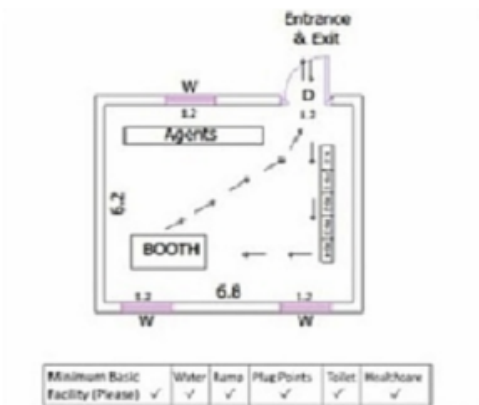

Google Map View

Polling Station Building Front View

Polling Station Front View

Cad View

Key MAP View

<p>1</p> <p>பெயர் : சுஸ்மிதா தந்தை பெயர்: முருகேசன் வீட்டு எண் : 01-0 வயது : 29 பாலினம் : பெண்</p> <p>Photo is available</p>	WTD1695972	<p>2</p> <p>பெயர் : செல்வராஜ் தந்தை பெயர்: வெளீஸ் வீட்டு எண் : 1/190 வயது : 53 பாலினம் : ஆண்</p> <p>Photo is available</p>	WTD0919407	<p>3</p> <p>பெயர் : சதாம் உசேன் தந்தை பெயர்: முகமது இப்ராஹிம் வீட்டு எண் : 2 வயது : 34 பாலினம் : ஆண்</p> <p>Photo is available</p>	WTD0773416
<p>4</p> <p>பெயர் : மும்தாஜ் கணவர் பெயர்: சாகுல் அமீது வீட்டு எண் : 2-62 வயது : 58 பாலினம் : பெண்</p> <p>Photo is available</p>	WTD0370965	<p>5</p> <p>பெயர் : ரபியாமா கணவர் பெயர்: அப்பாஷ் வீட்டு எண் : 5/153 வயது : 46 பாலினம் : பெண்</p> <p>Photo is available</p>	WTD3394152	<p>6</p> <p>பெயர் : அகிலாண்டேஸ்வரி தந்தை பெயர்: செல்வராஜ் வீட்டு எண் : 5ஏ வயது : 27 பாலினம் : பெண்</p> <p>Photo is available</p>	WTD3394137
<p>7</p> <p>பெயர் : சாதிகாபானு தந்தை பெயர்: முகம்மதுஇஸ்மாயில் வீட்டு எண் : 10 வயது : 30 பாலினம் : பெண்</p> <p>Photo is available</p>	WTD1693357	<p>8</p> <p>பெயர் : சுபைதா கணவர் பெயர்: இப்ராஹிம் வீட்டு எண் : 11/326ஏ வயது : 46 பாலினம் : பெண்</p> <p>Photo is available</p>	RIV1258490	<p>9</p> <p>பெயர் : ரெஜினா பானு தந்தை பெயர்: அசரப் வீட்டு எண் : 14 வயது : 41 பாலினம் : பெண்</p> <p>Photo is available</p>	WTD0200915
<p>10</p> <p>பெயர் : பூநீஜம் தாயின் பெயர்: சரோஜினி ம் வீட்டு எண் : 16/491,வேல்லாலோர,கோவை வயது : 20 பாலினம் : பெண்</p> <p>Photo is available</p>	WTD3759552	<p>11</p> <p>பெயர் : முகமது சபி மு தந்தை பெயர்: முகமது ரபீக் வீட்டு எண் : 19/1 வயது : 34 பாலினம் : ஆண்</p> <p>Photo is available</p>	WTD0594564	<p>12</p> <p>பெயர் : நவாஸ் தந்தை பெயர்: ஹனீபா வீட்டு எண் : 27/838 வயது : 29 பாலினம் : ஆண்</p> <p>Photo is available</p>	WTD1322650
<p>13</p> <p>பெயர் : சைபுதின் டி யு உம்மர் தந்தை பெயர்: உம்மர் வீட்டு எண் : 34/1069 வயது : 27 பாலினம் : ஆண்</p> <p>Photo is available</p>	WTD3598711	<p>14</p> <p>பெயர் : ராஜேஸ்குமார் தந்தை பெயர்: குமார் வீட்டு எண் : 37/1174 வயது : 39 பாலினம் : ஆண்</p> <p>Photo is available</p>	WTD0580043	<p>15</p> <p>பெயர் : அறிசிப் பாஷா தந்தை பெயர்: சிராஜ் வீட்டு எண் : 42-1341 வயது : 22 பாலினம் : ஆண்</p> <p>Photo is available</p>	WTD3394095
<p>16</p> <p>பெயர் : ஷக்கிலா பானு கணவர் பெயர்: ஷாகுல் ஹமீது வீட்டு எண் : 45 வயது : 48 பாலினம் : பெண்</p> <p>Photo is available</p>	WTD0565242	<p>17</p> <p>பெயர் : ஜோசப் பெலிக்கஸ் தந்தை பெயர்: அந்தோணி பால்ராஜ் வீட்டு எண் : 45/1434, வயது : 30 பாலினம் : ஆண்</p> <p>Photo is available</p>	WTD3456621	<p>18</p> <p>பெயர் : கார்த்திக் தந்தை பெயர்: சுப்ரமணி வீட்டு எண் : 47-1499 வயது : 40 பாலினம் : ஆண்</p> <p>Photo is available</p>	WTD1158112
<p>19</p> <p>பெயர் : ரஹ்மத் நிஷா கணவர் பெயர்: ரபிதீன் வீட்டு எண் : 52/1641 வயது : 42 பாலினம் : பெண்</p> <p>Photo is available</p>	WTD3165495	<p>20</p> <p>பெயர் : ஆஷிகா பாசானா தந்தை பெயர்: ஹமீப் ரஹ்மான் வீட்டு எண் : 54-490இ வயது : 21 பாலினம் : பெண்</p> <p>Photo is available</p>	WTD3394087	<p>21</p> <p>பெயர் : மரிய தீபிகா அ தந்தை பெயர்: அடைக்கலராஜ் ஜோ வீட்டு எண் : 56/1782 வயது : 21 பாலினம் : பெண்</p> <p>Photo is available</p>	WTD3452372
<p>22</p> <p>பெயர் : டேவிட் ரீகன் தந்தை பெயர்: தாசன் வீட்டு எண் : 61/1942 வயது : 42 பாலினம் : ஆண்</p> <p>Photo is available</p>	WTD3285988	<p>23</p> <p>பெயர் : நாகம்மாள் கணவர் பெயர்: ஈஸ்வரன் வீட்டு எண் : 62 வயது : 53 பாலினம் : பெண்</p> <p>Photo is available</p>	WTD2315901	<p>24</p> <p>பெயர் : ஜெயராஜ் தந்தை பெயர்: வெங்கடேஷன் வீட்டு எண் : 62 வயது : 51 பாலினம் : ஆண்</p> <p>Photo is available</p>	WTD2316198
<p>25</p> <p>பெயர் : மாதவி தந்தை பெயர்: குட்டியப்பன் வீட்டு எண் : 62 வயது : 45 பாலினம் : பெண்</p> <p>Photo is available</p>	WTD2315885	<p>26</p> <p>பெயர் : பூநீஜா தந்தை பெயர்: கணேசன் வீட்டு எண் : 62 வயது : 43 பாலினம் : பெண்</p> <p>Photo is available</p>	WTD2316479	<p>27</p> <p>பெயர் : மதன் தந்தை பெயர்: ராஜன் வீட்டு எண் : 62 வயது : 30 பாலினம் : ஆண்</p> <p>Photo is available</p>	WTD2316156
<p>28</p> <p>பெயர் : சத்யா கணவர் பெயர்: ரகு வீட்டு எண் : 62 வயது : 29 பாலினம் : பெண்</p> <p>Photo is available</p>	WTD2315927	<p>29</p> <p>பெயர் : நதியா கணவர் பெயர்: ஆறுமுகம் வீட்டு எண் : 62 வயது : 28 பாலினம் : பெண்</p> <p>Photo is available</p>	WTD2315935	<p>30</p> <p>பெயர் : கணேசன் தந்தை பெயர்: மோட்டைப்பந் வீட்டு எண் : 62/60 வயது : 46 பாலினம் : ஆண்</p> <p>Photo is available</p>	WTD3246634