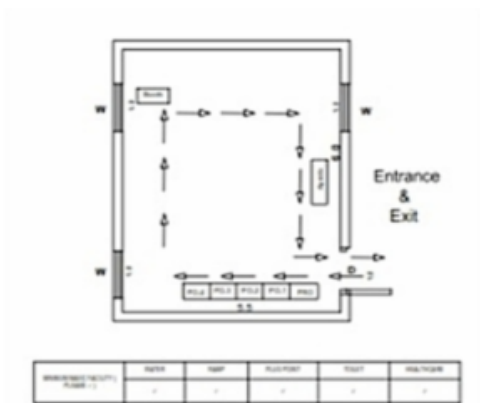

Google Map View

Polling Station Building Front View

Polling Station Front View

Cad View

Key MAP View

1 பெயர் : சுரேஷ்பாபு தந்தை பெயர் : நாராயணன் வீட்டு எண் : 1 வயது : 47 பாலினம் : ஆண் Photo is available	JBB1916253	S 2 பெயர் : முத்துகிருஷ்ணன் தந்தை பெயர் : ரமகிராஜ் வீட்டு எண் : 1 வயது : 46 பாலினம் : ஆண் Photo is available	WTD1402915	3 பெயர் : சாதனா தந்தை பெயர் : சின்னப்பன் வீட்டு எண் : 1 வயது : 45 பாலினம் : பெண் Photo is available	WTD0889493
4 பெயர் : லலிதாதேவி கணவர் பெயர் : சுரேஷ்பாபு வீட்டு எண் : 1 வயது : 43 பாலினம் : பெண் Photo is available	JBB5241062	S 5 பெயர் : ஜிவா கணவர் பெயர் : முத்துகிருஷ்ணன் வீட்டு எண் : 1 வயது : 42 பாலினம் : பெண் Photo is available	WTD1402939	6 பெயர் : மணிகண்டன் தந்தை பெயர் : மூர்த்தி வீட்டு எண் : 01 வயது : 22 பாலினம் : ஆண் Photo is available	WTD3394327
7 பெயர் : குரியாகோஸ் தந்தை பெயர் : குரியன் வீட்டு எண் : 1-9 வயது : 55 பாலினம் : ஆண் Photo is available	WTD1034917	8 பெயர் : லிகிம்ஜ்ஸ் தந்தை பெயர் : பர்க்ரூ வீட்டு எண் : 1/9 வயது : 32 பாலினம் : ஆண் Photo is available	WTD2316826	9 பெயர் : தீபா தந்தை பெயர் : விஜயகுமார் வீட்டு எண் : 1/9 வயது : 25 பாலினம் : பெண் Photo is available	WTD2316750
10 பெயர் : லிகிதா தந்தை பெயர் : சூர்யா கோஸ் வீட்டு எண் : 1/9 வயது : 23 பாலினம் : பெண் Photo is available	WTD3208907	11 பெயர் : ஜோசஃப் தந்தை பெயர் : குருசாமி வீட்டு எண் : 1/15 வயது : 72 பாலினம் : ஆண் Photo is available	WTD2390052	12 பெயர் : ஆரோக்கிய மேரி கணவர் பெயர் : ஜோசப் சேவியர் வீட்டு எண் : 1-15 வயது : 66 பாலினம் : பெண் Photo is available	WTD2215604
13 பெயர் : ஹர்பர்ட் மான்ஸ் தந்தை பெயர் : ஜோசஃப் சோவியர் வீட்டு எண் : 1/15 வயது : 42 பாலினம் : ஆண் Photo is available	WTD2390078	14 பெயர் : ஜெனடில் பெர்த்தா கணவர் பெயர் : ஹெர்பர்ட் மான்ஸ் வீட்டு எண் : 1-15 வயது : 42 பாலினம் : பெண் Photo is available	WTD1662923	15 பெயர் : அலெக்ஸ்சாண்டர் தந்தை பெயர் : தனபால் ராஜ் வீட்டு எண் : 1-15 வயது : 36 பாலினம் : ஆண் Photo is available	WTD0741280
16 பெயர் : ஜாஸ்மின் தந்தை பெயர் : சாலமன் வீட்டு எண் : 1-15 வயது : 28 பாலினம் : பெண் Photo is available	WTD1791268	17 பெயர் : ஜோஸ்வா சா தந்தை பெயர் : சலோமன் வீட்டு எண் : 1/15ஏ வயது : 20 பாலினம் : ஆண் Photo is available	WTD3510179	18 பெயர் : கார்த்திக் பிரசாத் க தந்தை பெயர் : கணேசன் பு வீட்டு எண் : 1/24 ஏ வயது : 23 பாலினம் : ஆண் Photo is available	WTD3171063
19 பெயர் : பாலாஜி கோ தந்தை பெயர் : கோவிந்தசாமி வீட்டு எண் : 1-36 வயது : 20 பாலினம் : ஆண் Photo is available	WTD3546918	20 பெயர் : ஆதிஜெயம் மோகன் தந்தை பெயர் : மோகன் அம்மாகனு வீட்டு எண் : 1/47-30 ஏ வயது : 27 பாலினம் : ஆண் Photo is available	WTD2278786	21 பெயர் : செல்வ குமார் தந்தை பெயர் : பழனிசாமி வீட்டு எண் : 1-66 வயது : 38 பாலினம் : ஆண் Photo is available	WTD0663658
22 பெயர் : சுப்பிரமணியம் தந்தை பெயர் : சிவக்குமார் வீட்டு எண் : 1-77 வயது : 35 பாலினம் : ஆண் Photo is available	WTD0889626	23 பெயர் : கோமதி தந்தை பெயர் : முருகன் வீட்டு எண் : 1-77 வயது : 34 பாலினம் : பெண் Photo is available	WTD0854299	24 பெயர் : ராஜ்குமார் தந்தை பெயர் : சின்னா சாமி வீட்டு எண் : 1/865 வயது : 41 பாலினம் : ஆண் Photo is available	WTD2404481
25 பெயர் : ராஜகுமாரி கணவர் பெயர் : முத்துலிங்கம் வீட்டு எண் : 1ஏ வயது : 58 பாலினம் : பெண் Photo is available	WTD1403155	26 பெயர் : ஜெயச்சந்திரன் தந்தை பெயர் : முத்துலிங்கம் வீட்டு எண் : 1ஏ வயது : 33 பாலினம் : ஆண் Photo is available	WTD1403163	27 பெயர் : கார்த்தீபன் தந்தை பெயர் : பாலகிருஷ்ணன் வீட்டு எண் : 1a வயது : 29 பாலினம் : ஆண் Photo is available	WTD1745090
28 பெயர் : சம்பத் தந்தை பெயர் : பாலகிருஷ்ணன் வீட்டு எண் : 1a வயது : 26 பாலினம் : ஆண் Photo is available	WTD2316610	29 பெயர் : ஐஸ்வர்யலட்சுமி சு தந்தை பெயர் : சுரேஸ்பாபு வீட்டு எண் : 1ஏ வயது : 20 பாலினம் : பெண் Photo is available	WTD3545589	30 பெயர் : ஜெயந்தி கணவர் பெயர் : பாலகிருஷ்ணன் வீட்டு எண் : 1-A வயது : 51 பாலினம் : பெண் Photo is available	WTD1034131