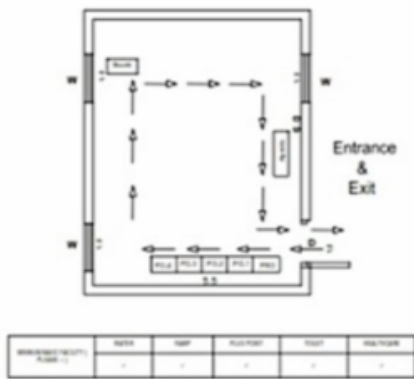

Google Map View

Polling Station Building Front View

Polling Station Front View

Cad View

Key MAP View

1 பெயர் : பரமசிவம் தந்தை பெயர் : சுப்பையா வீட்டு எண் : 90 வயது : 76 பாலினம் : ஆண் Photo is available	WTD2496669	2 பெயர் : லட்சுமி கணவர் பெயர் : வேலுசாமி வீட்டு எண் : 90 வயது : 73 பாலினம் : பெண் Photo is available	JBB5235155	3 பெயர் : செல்வம்மாள் கணவர் பெயர் : பரமசிவம் வீட்டு எண் : 90 வயது : 63 பாலினம் : பெண் Photo is available	WTD2496677
4 பெயர் : கணேசன் தந்தை பெயர் : வள்ளிக்கண்ணு வீட்டு எண் : 90 வயது : 59 பாலினம் : ஆண் Photo is available	WTD0741082	5 பெயர் : பாக்கியலட்சுமி கணவர் பெயர் : சிவசங்கரன் வீட்டு எண் : 90 வயது : 57 பாலினம் : பெண் Photo is available	WTD0348334	6 பெயர் : மாரியப்பன் தந்தை பெயர் : வள்ளிக்கண்ணு வீட்டு எண் : 90 வயது : 57 பாலினம் : ஆண் Photo is available	WTD0741181
7 பெயர் : கிருஷ்ணமூர்த்தி தந்தை பெயர் : கண்ணன் வீட்டு எண் : 90 வயது : 54 பாலினம் : ஆண் Photo is available	WTD0348904	#2 8 பெயர் : இசக்கியம்மாள் திருமலைக்குமார் கணவர் பெயர் : திருமலைகுமார் வீட்டு எண் : 90 வயது : 49 பாலினம் : பெண் Photo is available	WTD0740878	9 பெயர் : மனோன்மணி கணவர் பெயர் : ஆறுமுகம் வீட்டு எண் : 90 வயது : 46 பாலினம் : பெண் Photo is available	WTD0740936
10 பெயர் : பரமசிவம் தந்தை பெயர் : பட்டையா வீட்டு எண் : 90 வயது : 43 பாலினம் : ஆண் Photo is available	WTD0348912	11 பெயர் : உச்சிமகாளி கணவர் பெயர் : பரமசிவம் வீட்டு எண் : 90 வயது : 42 பாலினம் : பெண் Photo is available	WTD0348219	12 பெயர் : ஆனந்தராஜ் தந்தை பெயர் : நாராயணன் வீட்டு எண் : 90 வயது : 36 பாலினம் : ஆண் Photo is available	WTD0280347
13 பெயர் : பேச்சியம்மாள் கணவர் பெயர் : பேச்சிமுத்து வீட்டு எண் : 90-1 வயது : 69 பாலினம் : பெண் Photo is available	JBB5237482	14 பெயர் : ராஜேஷ் தாயின் பெயர் : பேச்சியம்மாள் வீட்டு எண் : 90-1 வயது : 45 பாலினம் : ஆண் Photo is available	JBB5236492	15 பெயர் : கவிதா கணவர் பெயர் : முருகன் வீட்டு எண் : 90-7 வயது : 48 பாலினம் : பெண் Photo is available	JBB5238464
16 பெயர் : சுப்பிரமணி தந்தை பெயர் : கிருஷ்ணன் வீட்டு எண் : 90-8 வயது : 61 பாலினம் : ஆண் Photo is available	JBB5238944	17 பெயர் : மகேந்திரன் தந்தை பெயர் : சுப்பிரமணி வீட்டு எண் : 90-8 வயது : 40 பாலினம் : பெண் Photo is available	JBB5237441	18 பெயர் : சிவா தந்தை பெயர் : பட்டையன் வீட்டு எண் : 90-9 வயது : 48 பாலினம் : ஆண் Photo is available	JBB5236138
19 பெயர் : ஜோதிமணி கணவர் பெயர் : சிவா வீட்டு எண் : 90-9 வயது : 44 பாலினம் : பெண் Photo is available	JBB5236153	20 பெயர் : கலைவாணி கணவர் பெயர் : சுப்ரமணியன் வீட்டு எண் : 90/60 வயது : 39 பாலினம் : பெண் Photo is available	WTD3209095	21 பெயர் : சரோஜினி கணவர் பெயர் : சுப்ரமணியன் வீட்டு எண் : 90/60 வயது : 31 பாலினம் : பெண் Photo is available	WTD3208923
22 பெயர் : மணி மாறன் தந்தை பெயர் : கிருஷ்ணா மூர்த்தி வீட்டு எண் : 90-60 வயது : 26 பாலினம் : ஆண் Photo is available	WTD3083383	23 பெயர் : இசக்கியம்மாள் தந்தை பெயர் : திருமலை குமார் வீட்டு எண் : 90/60 வயது : 26 பாலினம் : பெண் Photo is available	WTD2316768	24 பெயர் : பரமேஷ்வரி தந்தை பெயர் : திருமலைக்குமார் வீட்டு எண் : 90/60 வயது : 24 பாலினம் : பெண் Photo is available	WTD3166048
25 பெயர் : மகாலிங்கம் தந்தை பெயர் : ஆறுமுகம் வீட்டு எண் : 90/60 வயது : 24 பாலினம் : ஆண் Photo is available	WTD3209137	26 பெயர் : புவனா தந்தை பெயர் : கிருஷ்ண மூர்த்தி வீட்டு எண் : 90-60 வயது : 23 பாலினம் : பெண் Photo is available	WTD3083342	27 பெயர் : மகேஷ்வரி கணவர் பெயர் : மாரியப்பன் வீட்டு எண் : 90/60 ஏ வயது : 43 பாலினம் : பெண் Photo is available	WTD0741512
28 பெயர் : இலக்கியா தந்தை பெயர் : சிவா வீட்டு எண் : 90/60ஏ வயது : 23 பாலினம் : பெண் Photo is available	WTD3394319	29 பெயர் : ஸ்டெல்லா கணவர் பெயர் : சந்தனசாமி வீட்டு எண் : 90ஏ வயது : 75 பாலினம் : பெண் Photo is available	WTD3174430	30 பெயர் : ராமேஸ்வரி கணவர் பெயர் : சச்சிதானந்தம் வீட்டு எண் : 90A வயது : 65 பாலினம் : பெண் Photo is available	JBB5236476