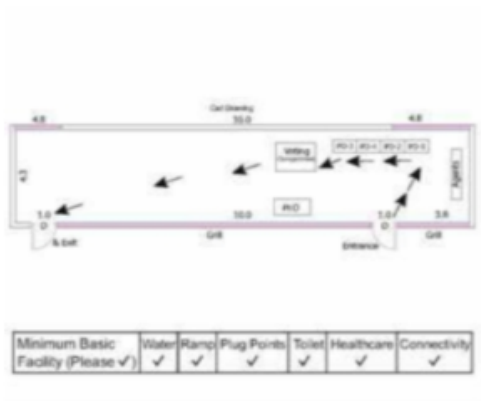

Google Map View

Polling Station Building Front View

Polling Station Front View

Cad View

Key MAP View

1 பெயர் : ரா.அய்யாசாமி தந்தை பெயர்: ரமசாமி வீட்டு எண் : 0 வயது : 86 பாலினம் : ஆண் Photo is available	WTD3124955	2 பெயர் : வரதராஜன் தந்தை பெயர்: கைலாசநாதன் வீட்டு எண் : 1 வயது : 76 பாலினம் : ஆண் Photo is available	WTD1386595	3 பெயர் : விஜயலக்ஷ்மி கணவர் பெயர்: வரதராஜன் வீட்டு எண் : 1 வயது : 74 பாலினம் : பெண் Photo is available	WTD1386619
4 பெயர் : அன்னமயிலு கணவர் பெயர்: வாய்முத்து வீட்டு எண் : 1 வயது : 44 பாலினம் : பெண் Photo is available	WTD3380508	5 பெயர் : பிரியா கணவர் பெயர்: சசிகுமார் வீட்டு எண் : 1 வயது : 37 பாலினம் : பெண் Photo is available	WTD1289479	6 பெயர் : யுவராஜ் தந்தை பெயர்: ஆறுச்சாமி வீட்டு எண் : 1 வயது : 34 பாலினம் : ஆண் Photo is available	WTD1386635
7 பெயர் : விஷ்ணு தந்தை பெயர்: செல்வம் வீட்டு எண் : 1 வயது : 30 பாலினம் : ஆண் Photo is available	WTD1289487	8 பெயர் : மயில்விழி தந்தை பெயர்: தர்மலிங்கம் வீட்டு எண் : 1 வயது : 30 பாலினம் : பெண் Photo is available	WTD1002401	9 பெயர் : சுவாதிலட்சுமி.க தந்தை பெயர்: கருப்புசாமி வீட்டு எண் : 1 வயது : 30 பாலினம் : பெண் Photo is available	WTD3125093
10 பெயர் : ஹரிஹரன்.க தந்தை பெயர்: கருப்புசாமி வீட்டு எண் : 1 வயது : 25 பாலினம் : ஆண் Photo is available	WTD3125002	11 பெயர் : செ.கருப்புராயன் தந்தை பெயர்: செல்ல கண்ணு வீட்டு எண் : 1 வயது : 25 பாலினம் : ஆண் Photo is available	WTD3380714	12 பெயர் : சென்பகம் கணவர் பெயர்: முனியசாமி வீட்டு எண் : 1/1 வயது : 39 பாலினம் : பெண் Photo is available	WTD3380664
13 பெயர் : பாப்பாத்தி இதரர் பெயர்: ராஜேஸ்வரி வீட்டு எண் : 1-8 வயது : 56 பாலினம் : பெண் Photo is available	WTD3789229	14 பெயர் : ஈஸ்வரி கணவர் பெயர்: பரமசிவம் வீட்டு எண் : 1x வயது : 61 பாலினம் : பெண் Photo is available	WTD0713123	15 பெயர் : சுப்புலட்சுமி கணவர் பெயர்: 6-56 துரைசாமி வீட்டு எண் : 1x வயது : 55 பாலினம் : பெண் Photo is available	WTD0324707
16 பெயர் : முருகன் தந்தை பெயர்: அஞ்சன்னன் வீட்டு எண் : 1x வயது : 50 பாலினம் : ஆண் Photo is available	WTD0854083	17 பெயர் : மல்லிகா கணவர் பெயர்: ரவிந்திரன் வீட்டு எண் : 1x வயது : 44 பாலினம் : பெண் Photo is available	WTD0713107	18 பெயர் : காந்தலட்சுமி கணவர் பெயர்: முருகேஷ் வீட்டு எண் : 1x வயது : 44 பாலினம் : பெண் Photo is available	WTD0713180
19 பெயர் : சக்திவேல் தந்தை பெயர்: பரமசிவம் வீட்டு எண் : 1x வயது : 43 பாலினம் : ஆண் Photo is available	WTD0713131	20 பெயர் : சதிஷ் தாயின் பெயர்: வசந்தாமணி வீட்டு எண் : 1x வயது : 32 பாலினம் : ஆண் Photo is available	WTD0712703	21 பெயர் : ரங்கசாமி தந்தை பெயர்: சொல்வகவுண்டர் வீட்டு எண் : 2 வயது : 75 பாலினம் : ஆண் Photo is available	WTD2425288
22 பெயர் : ராயக்காள் கணவர் பெயர்: ரங்கசாமி வீட்டு எண் : 2 வயது : 62 பாலினம் : பெண் Photo is available	WTD2425296	23 பெயர் : கோவிந்தராசு தந்தை பெயர்: ரங்கசாமி வீட்டு எண் : 2 வயது : 48 பாலினம் : ஆண் Photo is available	MPR2894558	24 பெயர் : பரமேஸ் தந்தை பெயர்: ரங்கசாமி வீட்டு எண் : 2 வயது : 46 பாலினம் : ஆண் Photo is available	MPR3205978
25 பெயர் : சஞ்சீவ் எஸ் தந்தை பெயர்: லோகநாதன் வீட்டு எண் : 3/78 வயது : 23 பாலினம் : ஆண் Photo is available	WTD3714268	26 பெயர் : சந்தானராமன் தந்தை பெயர்: வேணுகோபாலன் வீட்டு எண் : 3-B வயது : 84 பாலினம் : ஆண் Photo is available	WTD1192392	27 பெயர் : நித்திய கல்யாணி கணவர் பெயர்: சந்தானராமன் வீட்டு எண் : 3-B வயது : 72 பாலினம் : பெண் Photo is available	WTD1192145
28 பெயர் : கௌரி கணவர் பெயர்: சிவானந்தம் வீட்டு எண் : 3-B வயது : 65 பாலினம் : பெண் Photo is available	WTD1192137	29 பெயர் : உஷா கணவர் பெயர்: சுரேந்திரநாத் வீட்டு எண் : 0-4 வயது : 66 பாலினம் : பெண் Photo is available	WTD1386523	30 பெயர் : சின்னசாமி மா தந்தை பெயர்: மாரண கவுண்டர் வீட்டு எண் : 4-1 வயது : 76 பாலினம் : ஆண் Photo is available	WTD2425304