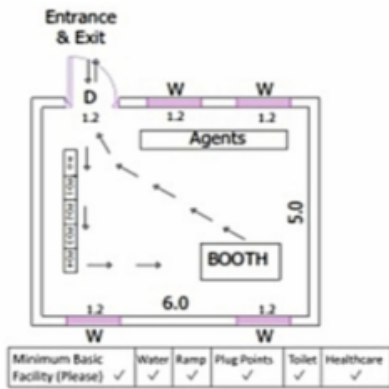

Cad View

Key MAP View