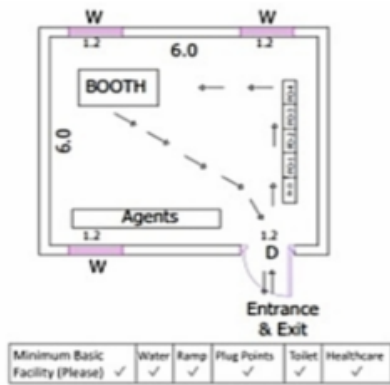

Google Map View

Polling Station Building Front View

Polling Station Front View

Cad View

Key MAP View

1 பெயர் : ராஜேந்திரன் தந்தை பெயர்: ராமையா வீட்டு எண் : 1 வயது : 48 பாலினம் : ஆண்	WTD1404395 Photo is available	2 பெயர் : ராஜேஸ்வரி கணவர் பெயர்: ராஜேந்திரன் வீட்டு எண் : 1 வயது : 47 பாலினம் : பெண்	WTD1404403 Photo is available	3 பெயர் : கலாவதி கணவர் பெயர்: மதிவாணன் வீட்டு எண் : 1-119 வயது : 65 பாலினம் : பெண்	WTD1038074 Photo is available
# 4 பெயர் : மாரியம்மாள் த தந்தை பெயர்: தர்மராஜ் வீட்டு எண் : 8 வயது : 43 பாலினம் : பெண்	WTD1743202 Photo is available	5 பெயர் : பெ முருகேசன் தந்தை பெயர்: பெரியசாமி வீட்டு எண் : 1/458 பீ வயது : 47 பாலினம் : ஆண்	WTD0505495 Photo is available	6 பெயர் : புஷ்பா கணவர் பெயர்: மனோகரன் வீட்டு எண் : 1-885 வயது : 56 பாலினம் : பெண்	WTD2504405 Photo is available
7 பெயர் : விக்னேஷ்குமார் தந்தை பெயர்: மனோகரன் வீட்டு எண் : 1/885 வயது : 35 பாலினம் : ஆண்	WTD0505545 Photo is available	8 பெயர் : குரிசூ தந்தை பெயர்: போரிநஜீ வீட்டு எண் : 2எீ வயது : 77 பாலினம் : ஆண்	WTD3108792 Photo is available	9 பெயர் : எல்சி எீ ஜே கணவர் பெயர்: குரியாக்கூ. எீ பீ வீட்டு எண் : 2எீ வயது : 71 பாலினம் : பெண்	WTD3103520 Photo is available
10 பெயர் : ஜோஜி சி கு தந்தை பெயர்: குரியாசூ. பீ வீட்டு எண் : 2எீ வயது : 46 பாலினம் : ஆண்	WTD3162229 Photo is available	11 பெயர் : பாப்பம்மாள் கணவர் பெயர்: கிருஷ்ணசாமி வீட்டு எண் : 3 வயது : 84 பாலினம் : பெண்	WTD2504413 Photo is available	12 பெயர் : ராமசாமி தந்தை பெயர்: குருசாமி வீட்டு எண் : 3 வயது : 67 பாலினம் : ஆண்	WTD1743418 Photo is available
13 பெயர் : பாரதமணி கணவர் பெயர்: சின்னசாமி வீட்டு எண் : 3 வயது : 56 பாலினம் : பெண்	WTD2504421 Photo is available	14 பெயர் : வளர்மதி கணவர் பெயர்: ராமசாமி வீட்டு எண் : 3 வயது : 55 பாலினம் : பெண்	WTD1665322 Photo is available	15 பெயர் : பெருமாள் தந்தை பெயர்: ராமசாமி வீட்டு எண் : 3 வயது : 33 பாலினம் : ஆண்	WTD1743319 Photo is available
16 பெயர் : ஆனந்தராஜ் தந்தை பெயர்: நாகராஜ் வீட்டு எண் : 3-2 வயது : 56 பாலினம் : ஆண்	JBB7500135 Photo is available	17 பெயர் : தனலட்சுமி கணவர் பெயர்: ஆனந்தராஜ் வீட்டு எண் : 3-2 வயது : 44 பாலினம் : பெண்	WTD2504439 Photo is available	18 பெயர் : மெஹல் கணவர் பெயர்: ராஜு வீட்டு எண் : 3/2 வயது : 31 பாலினம் : பெண்	WTD3395134 Photo is available
19 பெயர் : செல்வராஜ் தந்தை பெயர்: நாராயணசாமி வீட்டு எண் : 3-8 வயது : 61 பாலினம் : ஆண்	JBB7500150 Photo is available	20 பெயர் : அய்யம்மாள் கணவர் பெயர்: ராமசாமி வீட்டு எண் : 3-13 வயது : 65 பாலினம் : பெண்	JBB7500184 Photo is available	21 பெயர் : சந்திரசேகர் தந்தை பெயர்: ராமசாமி வீட்டு எண் : 3-13 வயது : 49 பாலினம் : ஆண்	JBB5259296 Photo is available
22 பெயர் : சித்தரப்பன் தந்தை பெயர்: முருகேஷ் வீட்டு எண் : 3-15 வயது : 54 பாலினம் : ஆண்	JBB5257282 Photo is available	23 பெயர் : கீதா கணவர் பெயர்: சித்தரப்பன் வீட்டு எண் : 3-15 வயது : 48 பாலினம் : பெண்	JBB5257308 Photo is available	24 பெயர் : முருகாம்பாள் கணவர் பெயர்: அனந்தா கிருஷ்ணன் வீட்டு எண் : 3/121 வயது : 51 பாலினம் : பெண்	WTD3157732 Photo is available
25 பெயர் : முருகேசன் தந்தை பெயர்: ராமலிங்கம் வீட்டு எண் : 4 வயது : 63 பாலினம் : ஆண்	WTD2317782 Photo is available	26 பெயர் : தேவி கணவர் பெயர்: முருகன் வீட்டு எண் : 4 வயது : 57 பாலினம் : பெண்	WTD2317824 Photo is available	27 பெயர் : மாரியம்மாள் கணவர் பெயர்: முத்துசாமி வீட்டு எண் : 4-1 வயது : 65 பாலினம் : பெண்	WTD1743137 Photo is available
28 பெயர் : கணேஷ் தந்தை பெயர்: சுப்பிரமணி வீட்டு எண் : 4-1 வயது : 34 பாலினம் : ஆண்	WTD1664952 Photo is available	29 பெயர் : சுரேஷ் தந்தை பெயர்: முத்துசாமி வீட்டு எண் : 4-1 வயது : 34 பாலினம் : ஆண்	WTD1743129 Photo is available	30 பெயர் : முகமதுரோஷன் தந்தை பெயர்: முகமதுப்பாஹீம் வீட்டு எண் : 4A வயது : 28 பாலினம் : ஆண்	WTD1743111 Photo is available