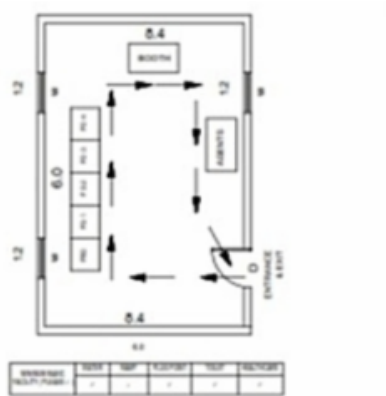

Google Map View

Polling Station Building Front View

Polling Station Front View

Cad View

Key MAP View

1 பெயர் : தேன்மொழி கணவர் பெயர் : மோகன பிரசாத் வீட்டு எண் : 4-7 வயது : 41 பாலினம் : பெண்	WTD0893073 Photo is available	2 பெயர் : ஞான அமலநளினி சொஸ்திராஜ் கணவர் பெயர் : திருப்பாகரன் வீட்டு எண் : 5/1 வயது : 38 பாலினம் : பெண்	WTD3578416 Photo is available	3 பெயர் : திருப்பாகரன் ச திருப்பா இதரர் பெயர் : ஞானா அமலா நளினி வீட்டு எண் : 5/1அவுக லை ஓளத வயது : 37 பாலினம் : ஆண்	WTD3051232 Photo is available
4 பெயர் : சந்தியா தந்தை பெயர் : செல்வம் வீட்டு எண் : 5-6 வயது : 33 பாலினம் : பெண்	WTD0745141 Photo is available	5 பெயர் : தருண் தந்தை பெயர் : முரளி வீட்டு எண் : 5பி எவிஜி லேஆஉட் வயது : 20 பாலினம் : ஆண்	WTD3612298 Photo is available	6 பெயர் : கமலம் கணவர் பெயர் : குணவேலு வீட்டு எண் : 7 வயது : 69 பாலினம் : பெண்	WTD2507838 Photo is available
7 பெயர் : ராஜலட்சுமி தந்தை பெயர் : குணவேலு வீட்டு எண் : 7 வயது : 47 பாலினம் : பெண்	JBB7708225 Photo is available	8 பெயர் : மோகன்பிரகாஷ் தந்தை பெயர் : குணவேலு வீட்டு எண் : 7 வயது : 42 பாலினம் : ஆண்	JBB7545908 Photo is available	9 பெயர் : ரமேஷ்குமார் தந்தை பெயர் : குணவேலு வீட்டு எண் : 7 வயது : 40 பாலினம் : ஆண்	JBB7545916 Photo is available
10 பெயர் : உமா தேவி கணவர் பெயர் : ரமேஷ் குமார் வீட்டு எண் : 7-4 வயது : 34 பாலினம் : பெண்	WTD2196624 Photo is available	11 பெயர் : பிரபாகரன் தந்தை பெயர் : தங்கராஜ் நாடார் வீட்டு எண் : 7ஏ வயது : 65 பாலினம் : ஆண்	WTD1039981 Photo is available	12 பெயர் : ராஜி கணவர் பெயர் : பிரபாகரன் வீட்டு எண் : 7ஏ வயது : 63 பாலினம் : பெண்	WTD1040138 Photo is available
13 பெயர் : அல்போன்சா கணவர் பெயர் : ரூபன் வீட்டு எண் : 7A வயது : 42 பாலினம் : பெண்	WTD1039452 Photo is available	14 பெயர் : சிங்க ராஜா தந்தை பெயர் : முருகப்பன் வீட்டு எண் : 7எ வயது : 32 பாலினம் : ஆண்	AXX0847194 Photo is available	15 பெயர் : அஜித் வேல் தந்தை பெயர் : பிரபாகரன் வீட்டு எண் : 7ஏ வயது : 30 பாலினம் : ஆண்	WTD1040815 Photo is available
16 பெயர் : தேவி கணவர் பெயர் : அஜித் வேல் வீட்டு எண் : 7ஏ வயது : 27 பாலினம் : பெண்	WTD3310638 Photo is available	17 பெயர் : மகேஸ்வரி @ மாலதி பொ தந்தை பெயர் : பொம்மி முருகன் வே வீட்டு எண் : 7எ தரை தளம் வயது : 25 பாலினம் : பெண்	XQP2034882 Photo is available	18 பெயர் : தினேஷ் குமார் தந்தை பெயர் : ராமலால் வீட்டு எண் : 13/263 வயது : 36 பாலினம் : ஆண்	WQD0456467 Photo is available
19 பெயர் : ரீதா மேரி தந்தை பெயர் : ஜோசப்ன மணி வீட்டு எண் : 14-A வயது : 67 பாலினம் : ஆண்	WTD1848571 Photo is available	20 பெயர் : பார்வதி தந்தை பெயர் : கிருஷ்ணன் வீட்டு எண் : 15-41 வயது : 33 பாலினம் : பெண்	WTD0745000 Photo is available	21 பெயர் : ஜெய்விஷ்ணு சி தாயின் பெயர் : கீதா ஜெ வீட்டு எண் : 15ஏ/237டி வயது : 21 பாலினம் : ஆண்	WTD3523180 Photo is available
22 பெயர் : கீதா கணவர் பெயர் : பரமசிவம் வீட்டு எண் : 17 வயது : 53 பாலினம் : பெண்	WTD0745729 Photo is available	23 பெயர் : பரமசிவம் தந்தை பெயர் : கோவிந்தசாமி வீட்டு எண் : 17-1 வயது : 58 பாலினம் : ஆண்	WTD0745208 Photo is available	24 பெயர் : கண்ணையா தந்தை பெயர் : முத்தையா வீட்டு எண் : 17-50 வயது : 74 பாலினம் : ஆண்	WTD0745117 Photo is available
25 பெயர் : சீதாலட்சுமி கணவர் பெயர் : கண்ணையா வீட்டு எண் : 17-50 வயது : 68 பாலினம் : பெண்	WTD0745125 Photo is available	26 பெயர் : தீபா கணவர் பெயர் : சுந்தரம் வீட்டு எண் : 19-1 வயது : 47 பாலினம் : பெண்	WTD2196673 Photo is available	27 பெயர் : பிரியதர்ஷினி ரா தந்தை பெயர் : ராஜசேகரன் சு வீட்டு எண் : 28 வயது : 19 பாலினம் : பெண்	WTD3779972 Photo is available
28 பெயர் : ரகோத் சிங் தந்தை பெயர் : ராமதாஸ் வீட்டு எண் : 35A வயது : 47 பாலினம் : ஆண்	WTD0893065 Photo is available	29 பெயர் : ரேகா தந்தை பெயர் : பிருத்விராஜ் வீட்டு எண் : 42A வயது : 38 பாலினம் : பெண்	WTD1039288 Photo is available	30 பெயர் : வள்ளியம்மாள் கணவர் பெயர் : ரங்கசாமி வீட்டு எண் : 48c வயது : 81 பாலினம் : பெண்	WTD0745240 Photo is available