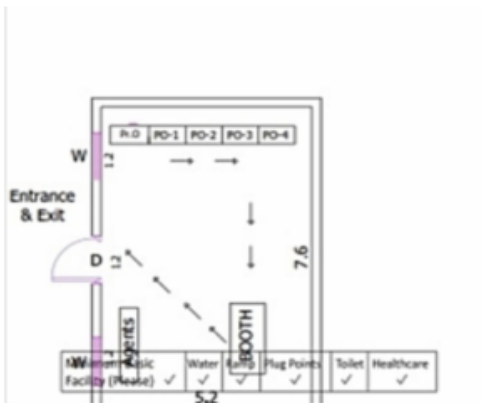

Google Map View

Polling Station Building Front View

Polling Station Front View

Cad View

Key MAP View

1 பெயர் : ஜெகதாம்பாள் கணவர் பெயர் : சண்முகம் வீட்டு எண் : 1 வயது : 79 பாலினம் : பெண்	JBB7616493 Photo is available	2 பெயர் : முரளிதரன் தந்தை பெயர் : நடராசன் வீட்டு எண் : 1 வயது : 32 பாலினம் : ஆண்	WTD1306638 Photo is available	3 பெயர் : பிரபாகர் தந்தை பெயர் : இருதயராஜ் வீட்டு எண் : 1 வயது : 31 பாலினம் : ஆண்	WTD1306331 Photo is available
4 பெயர் : பிரகாசன் தந்தை பெயர் : மருதப்பன் வீட்டு எண் : 1/2 வயது : 38 பாலினம் : ஆண்	WJB4461992 Photo is available	S 5 பெயர் : கோவிந்தராஜ் தாயின் பெயர் : காளியம்மாள் வீட்டு எண் : 1-2A வயது : 43 பாலினம் : ஆண்	WTD1266725 Photo is available	6 பெயர் : ஜேம்ஸ் ரவி தந்தை பெயர் : சன்குசை வீட்டு எண் : 1-10A வயது : 73 பாலினம் : ஆண்	WTD1815216 Photo is available
7 பெயர் : பிரதீப் தந்தை பெயர் : ஜேம்ஸ் ரவி வீட்டு எண் : 1-10A வயது : 35 பாலினம் : ஆண்	WTD1815315 Photo is available	S 8 பெயர் : ஜீவ ப்ரீத்தி தந்தை பெயர் : ஜேம்ஸ் ரவி வீட்டு எண் : 1-10A வயது : 34 பாலினம் : ஆண்	WTD1815323 Photo is available	9 பெயர் : ஆரோக்கியா ரெனி கணவர் பெயர் : பிரதீப் வீட்டு எண் : 1/10ஏ வயது : 31 பாலினம் : பெண்	AXX0874305 Photo is available
10 பெயர் : நித்யா தந்தை பெயர் : ஜேம்ஸ் ரவி வீட்டு எண் : 1-10A வயது : 29 பாலினம் : ஆண்	WTD1815273 Photo is available	11 பெயர் : மணிகண்டன் தந்தை பெயர் : வேலப்பன் வீட்டு எண் : 1-13A வயது : 32 பாலினம் : ஆண்	WTD1306364 Photo is available	12 பெயர் : சண்முகம் தந்தை பெயர் : அருணாச்சலம் வீட்டு எண் : 1-16 வயது : 40 பாலினம் : ஆண்	WTD1187780 Photo is available
13 பெயர் : பிரேமலதா கணவர் பெயர் : சண்முகம் வீட்டு எண் : 1-16 வயது : 37 பாலினம் : பெண்	WTD1187798 Photo is available	S 14 பெயர் : சரவணகுமார் தந்தை பெயர் : ராஜாமணி வீட்டு எண் : 1-16 வயது : 30 பாலினம் : ஆண்	WTD1187806 Photo is available	15 பெயர் : மய்திலயி தந்தை பெயர் : அண்ணாமலை வீட்டு எண் : 1-18 வயது : 33 பாலினம் : பெண்	WTD1187814 Photo is available
16 பெயர் : நிலை தந்தை பெயர் : சேகர் வீட்டு எண் : 1/18 வயது : 27 பாலினம் : பெண்	WTD2319382 Photo is available	17 பெயர் : ஆறுமுகம் தந்தை பெயர் : நாச்சிமுத்து வீட்டு எண் : 1/18ஏ வயது : 50 பாலினம் : ஆண்	WTD3718285 Photo is available	18 பெயர் : குமார் தந்தை பெயர் : அண்ணாமலை வீட்டு எண் : 1-18B வயது : 28 பாலினம் : ஆண்	WTD1670009 Photo is available
19 பெயர் : மணிசுகுமார் தந்தை பெயர் : சர்தர் வீட்டு எண் : 1/32 வயது : 35 பாலினம் : ஆண்	WTD0512947 Photo is available	20 பெயர் : மணிமேகலை தந்தை பெயர் : ரத்தினகுமார் வீட்டு எண் : 1/32ஏ 37 வயது : 21 பாலினம் : பெண்	WTD3582319 Photo is available	21 பெயர் : மணிகண்டன் தந்தை பெயர் : ஜோசப் வீட்டு எண் : 1-33 வயது : 34 பாலினம் : ஆண்	WTD1815356 Photo is available
22 பெயர் : லீலாதேவி தந்தை பெயர் : முருகன் வீட்டு எண் : 1-35 வயது : 58 பாலினம் : பெண்	WTD1418579 Photo is available	23 பெயர் : கால்யா தந்தை பெயர் : முருகன் வீட்டு எண் : 1-35 வயது : 33 பாலினம் : பெண்	WTD1187822 Photo is available	24 பெயர் : ஷோபியா தந்தை பெயர் : முருகன் வீட்டு எண் : 1-35 வயது : 31 பாலினம் : பெண்	WTD1187830 Photo is available
25 பெயர் : பூந்தர் தந்தை பெயர் : கணேசன் வீட்டு எண் : 1-61 வயது : 29 பாலினம் : ஆண்	WTD1306299 Photo is available	26 பெயர் : வசந்த் சே தந்தை பெயர் : சேகர் பெ வீட்டு எண் : 1ஏ வயது : 19 பாலினம் : ஆண்	WTD3782869 Photo is available	27 பெயர் : பூங்கொடி இதரர் பெயர் : சேகர் வீட்டு எண் : 1-A வயது : 50 பாலினம் : பெண்	WTD0664953 Photo is available
28 பெயர் : பக்ருதின்அலிஅகமது தந்தை பெயர் : முஸ்தபா வீட்டு எண் : 1C வயது : 49 பாலினம் : ஆண்	JBB7698327 Photo is available	29 பெயர் : பிரியங்கா தேவி ர தந்தை பெயர் : ரவிக்குமார் வீட்டு எண் : 2 வயது : 31 பாலினம் : பெண்	WTD3773926 Photo is available	30 பெயர் : சத்யா ர தந்தை பெயர் : ரவிக்குமார் வீட்டு எண் : 2 வயது : 29 பாலினம் : பெண்	WTD3773850 Photo is available