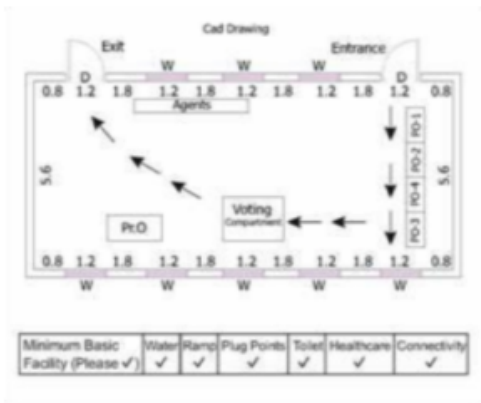

Google Map View

Polling Station Building Front View

Polling Station Front View

Cad View

Key MAP View

1 பெயர் : கோவிந்தராஜன் க தந்தை பெயர்: கரிவரதராஜன் வீட்டு எண் : 1 வயது : 40 பாலினம் : ஆண் Photo is available	WTD1881937	# 2 பெயர் : விக்கேஷ் தந்தை பெயர்: வெங்கடேசன் வீட்டு எண் : 1 வயது : 29 பாலினம் : ஆண் Photo is available	WTD1881861	3 பெயர் : கார்த்திகேயன் தந்தை பெயர்: கிரிமூர்த்தி வீட்டு எண் : 1 வயது : 28 பாலினம் : ஆண் Photo is available	WTD1881853
4 பெயர் : சந்தியா தந்தை பெயர்: ஜெகநாதன் வீட்டு எண் : 1-2 வயது : 26 பாலினம் : பெண் Photo is available	WTD2397305	5 பெயர் : பிரீத்தி ஜெ தந்தை பெயர்: ஜெகநாதன் வீட்டு எண் : 1 வயது : 23 பாலினம் : பெண் Photo is available	WTD3369592	6 பெயர் : ஜோதிமணி கணவர் பெயர்: செளந்தராராஜன் வீட்டு எண் : 1-2A வயது : 52 பாலினம் : பெண் Photo is available	WTD0124867
7 பெயர் : கீர்த்தனா தந்தை பெயர்: செளந்தரராஜன் வீட்டு எண் : 1-2-a வயது : 32 பாலினம் : பெண் Photo is available	WTD0714568	8 பெயர் : புருசோத்தமன் தந்தை பெயர்: காமாச்சி வீட்டு எண் : 1/2எ வயது : 50 பாலினம் : ஆண் Photo is available	WTD3125424	9 பெயர் : பிருந்தா கணவர் பெயர்: புருஷோத்தமன் வீட்டு எண் : 1/2எ வயது : 44 பாலினம் : பெண் Photo is available	WTD3125416
10 பெயர் : சுந்தர் சிங் தந்தை பெயர்: ஜோசப் வீட்டு எண் : 1-3 வயது : 60 பாலினம் : ஆண் Photo is available	WTD0272773	11 பெயர் : மோகன் குமார் தந்தை பெயர்: கந்தசாமி வீட்டு எண் : 1-3 வயது : 59 பாலினம் : பெண் Photo is available	WTD0325365	12 பெயர் : சாரதாமணி கணவர் பெயர்: மோகன் குமார் வீட்டு எண் : 1-3 வயது : 56 பாலினம் : பெண் Photo is available	WTD0326298
13 பெயர் : யூநீஸ் ஏஞ்சலினா கணவர் பெயர்: சுந்தர் சிங் வீட்டு எண் : 1-3 வயது : 53 பாலினம் : பெண் Photo is available	WTD0272781	14 பெயர் : பாணுபிரியா கணவர் பெயர்: மோகன் சுந்தரம் வீட்டு எண் : 1-3 வயது : 39 பாலினம் : பெண் Photo is available	WTD0325662	15 பெயர் : ஜவஹர் தந்தை பெயர்: மோகன் குமார் வீட்டு எண் : 1-3 வயது : 27 பாலினம் : ஆண் Photo is available	WTD2242709
16 பெயர் : ஈஸ்வரி கணவர் பெயர்: அய்யாசாமி வீட்டு எண் : 1-3A வயது : 46 பாலினம் : பெண் Photo is available	WTD1289032	17 பெயர் : தேவதாஸ் ஐ வி தந்தை பெயர்: ஜஸக் பொன்னுசாமி வீட்டு எண் : 1/3பி வயது : 91 பாலினம் : ஆண் Photo is available	WTD3792025	18 பெயர் : கிரிஷ்டினா ரேச்சல் ஜோதி தந்தை பெயர்: சுந்தர்சிங் வீட்டு எண் : 1-3பி வயது : 28 பாலினம் : பெண் Photo is available	WTD2281590
19 பெயர் : டேவிட் ஸ்மித் சுந்தர்சிங் தந்தை பெயர்: சுந்தர்சிங் வீட்டு எண் : 1-3பி வயது : 26 பாலினம் : ஆண் Photo is available	WTD2281608	20 பெயர் : கருணாநிதி அ தந்தை பெயர்: அக்கையன் வீட்டு எண் : 1/4 வயது : 58 பாலினம் : ஆண் Photo is available	WTD3634169	21 பெயர் : மீனாட்சி கணவர் பெயர்: கிரிமூர்த்தி வீட்டு எண் : 1-4 வயது : 49 பாலினம் : பெண் Photo is available	WTD0326736
22 பெயர் : விக்கேஷ் குமார் தந்தை பெயர்: ஜெகதீசன் வீட்டு எண் : 1/4 வயது : 41 பாலினம் : ஆண் Photo is available	WTD2275782	23 பெயர் : அமுதா கணவர் பெயர்: சிவமணி வீட்டு எண் : 1/4 வயது : 41 பாலினம் : பெண் Photo is available	WTD3078854	24 பெயர் : திவ்யா தந்தை பெயர்: கருணாநிதி வீட்டு எண் : 1-4 வயது : 35 பாலினம் : பெண் Photo is available	WTD0326025
25 பெயர் : சுசிலா தாயின் பெயர்: ராமசாமி வீட்டு எண் : 1-4a வயது : 65 பாலினம் : பெண் Photo is available	WTD1766567	26 பெயர் : கிரிமூர்த்தி தந்தை பெயர்: பாலகிருஷ்ணன் வீட்டு எண் : 1-4A வயது : 61 பாலினம் : ஆண் Photo is available	WTD0124883	27 பெயர் : ஜெகதீஸ் வரன் தந்தை பெயர்: ராமசாமி வீட்டு எண் : 1-4a வயது : 42 பாலினம் : ஆண் Photo is available	WTD1766542
28 பெயர் : வித்தியபிரியா கணவர் பெயர்: ஜெகதீஸ் வரன் வீட்டு எண் : 1-4a வயது : 34 பாலினம் : பெண் Photo is available	WTD1766559	29 பெயர் : அஸ்வின் தந்தை பெயர்: ராஜன் வீட்டு எண் : 1/4அ வயது : 23 பாலினம் : ஆண் Photo is available	WTD3068764	30 பெயர் : சிவமணி காசிநாதன் தந்தை பெயர்: காசிநாதன் கே வீட்டு எண் : 1/4 பி வயது : 50 பாலினம் : ஆண் Photo is available	WTD3590726