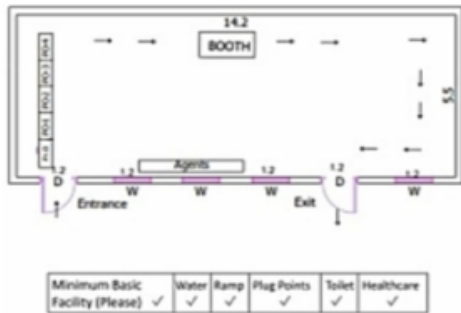

Google Map View

Polling Station Building Front View

Polling Station Front View

Cad View

Key MAP View

1 பெயர் : சுந்தரமூர்த்தி தந்தை பெயர்: நடேசன் வீட்டு எண் : 1 வயது : 70 பாலினம் : ஆண்	WTD2510873 Photo is available	2 பெயர் : முருகாம்பாள் கணவர் பெயர்: சுந்தரமூர்த்தி வீட்டு எண் : 1 வயது : 61 பாலினம் : பெண்	WTD2510881 Photo is available	3 பெயர் : எசும்மாள் கணவர் பெயர்: ஸ்டீபன்ராஜ் வீட்டு எண் : 1 வயது : 54 பாலினம் : பெண்	WTD1405971 Photo is available
4 பெயர் : சங்கீதா ராணி தந்தை பெயர்: ஜெயபாலன் வீட்டு எண் : 1 வயது : 28 பாலினம் : பெண்	WTD1849256 Photo is available	5 பெயர் : கீதா கணவர் பெயர்: மணிவேல் வீட்டு எண் : 1-2 வயது : 46 பாலினம் : பெண்	WTD1185370 Photo is available	6 பெயர் : கோகிலா தந்தை பெயர்: மணிவேல் வீட்டு எண் : 1-2 வயது : 34 பாலினம் : பெண்	WTD1185776 Photo is available
7 பெயர் : கிஷோர் மணிகண்டன் தந்தை பெயர்: சுந்தரமூர்த்தி வீட்டு எண் : 1-2A வயது : 33 பாலினம் : ஆண்	WTD0861096 Photo is available	8 பெயர் : மதுபாலா தந்தை பெயர்: துரைசாமி வீட்டு எண் : 1-4 வயது : 42 பாலினம் : பெண்	WTD0283002 Photo is available	9 பெயர் : சரண்யா தாயின் பெயர்: சரஸ்வதி வீட்டு எண் : 1-4 வயது : 35 பாலினம் : பெண்	WTD0628891 Photo is available
10 பெயர் : செ திணைஞ்சுமார் தந்தை பெயர்: செல்வராஜ் வீட்டு எண் : 1-4 வயது : 29 பாலினம் : ஆண்	WTD1307362 Photo is available	11 பெயர் : செல்வி கணவர் பெயர்: செல்வராஜ் வீட்டு எண் : 1-4 வயது : 46 பாலினம் : பெண்	WTD1307396 Photo is available	12 பெயர் : செல்வராஜ் தந்தை பெயர்: ஆறுச்சாமி வீட்டு எண் : 1/4 ஏ வயது : 63 பாலினம் : ஆண்	WTD3361573 Photo is available
13 பெயர் : தரணி தந்தை பெயர்: ரவீந்தரராஜ் வீட்டு எண் : 1-8 வயது : 31 பாலினம் : பெண்	WTD1265867 Photo is available	14 பெயர் : கபிலராஜ் தந்தை பெயர்: ஜெயபாலன் வீட்டு எண் : 1/8 வயது : 26 பாலினம் : ஆண்	WTD2319697 Photo is available	15 பெயர் : சிந்தியா கணவர் பெயர்: ஸ்டீபன்ராஜ் வீட்டு எண் : 1-9ஏ வயது : 33 பாலினம் : பெண்	WTD3200581 Photo is available
16 பெயர் : சின்னகண்ணன் தந்தை பெயர்: கிருஷ்ணன் வீட்டு எண் : 1-10A வயது : 66 பாலினம் : ஆண்	WTD0354803 Photo is available	17 பெயர் : ஆர்த்தி ரா தந்தை பெயர்: ராஜலி.பி வீட்டு எண் : 1/15ஏ வயது : 23 பாலினம் : பெண்	WTD3333754 Photo is available	18 பெயர் : கோவிந்தன் தந்தை பெயர்: ராமசந்திரன் வீட்டு எண் : 1-20 வயது : 39 பாலினம் : ஆண்	WTD0283069 Photo is available
19 பெயர் : ராம்குமார் தந்தை பெயர்: லட்சுமணன் வீட்டு எண் : 1-24b வயது : 31 பாலினம் : ஆண்	WTD1670595 Photo is available	20 பெயர் : லட்சுமணன் பரமசிவம் தந்தை பெயர்: பரமசிவம் வீட்டு எண் : 1/24-பி வயது : 63 பாலினம் : ஆண்	WTD3552981 Photo is available	21 பெயர் : பஞ்சு கணவர் பெயர்: ராஜு வீட்டு எண் : 1-38 வயது : 37 பாலினம் : பெண்	WTD3200482 Photo is available
22 பெயர் : ராஜலட்சுமி கணவர் பெயர்: ரமேஷ் வீட்டு எண் : 1-40 வயது : 42 பாலினம் : பெண்	WTD0282681 Photo is available	23 பெயர் : மல்லிகா கணவர் பெயர்: முருகேசன் வீட்டு எண் : 1-174 வயது : 33 பாலினம் : பெண்	WTD0748772 Photo is available	24 பெயர் : தாமஸ் வீரன் தந்தை பெயர்: வீரன் வீட்டு எண் : 1பி வயது : 54 பாலினம் : ஆண்	WTD3180189 Photo is available
25 பெயர் : உதயராணி கணவர் பெயர்: தாமஸ் வீட்டு எண் : 1பி வயது : 53 பாலினம் : பெண்	WTD3212677 Photo is available	26 பெயர் : சாமுவேல் ஜெப குமார் தந்தை பெயர்: தாமஸ் வீரன் வீட்டு எண் : 1பி வயது : 29 பாலினம் : ஆண்	WTD3193141 Photo is available	27 பெயர் : சாரோன் . டீ தந்தை பெயர்: தாமஸ் . வீ வீட்டு எண் : 1-பி வயது : 25 பாலினம் : பெண்	WTD3212750 Photo is available
28 பெயர் : டேனியல் ராஜ்குமார் தந்தை பெயர்: தாமஸ் வீட்டு எண் : 1பி/நா வயது : 30 பாலினம் : ஆண்	WTD3193075 Photo is available	29 பெயர் : பத்மாவதி கணவர் பெயர்: ராமானுஜம் வீட்டு எண் : 2 வயது : 81 பாலினம் : பெண்	WTD2510907 Photo is available	30 பெயர் : வரதலட்சுமி கணவர் பெயர்: கிருஷ்ணசாமி வீட்டு எண் : 2 வயது : 66 பாலினம் : பெண்	WTD3172038 Photo is available