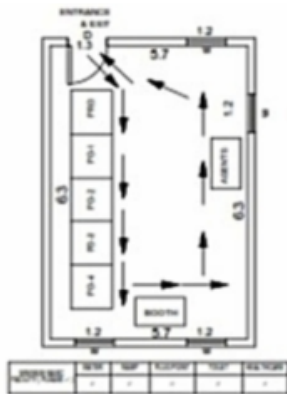

Google Map View

Polling Station Building Front View

Polling Station Front View

Cad View

Key MAP View

1	WTD1407723	பெயர் : நாகலட்சுமி கணவர் பெயர்: சுப்பிரமணியன் வீட்டு எண் : 1 வயது : 90 பாலினம் : பெண்	Photo is available	2	JBB7771173	பெயர் : ஈஸ்வரி கணவர் பெயர்: பாஸ்கரன் வீட்டு எண் : 1 வயது : 57 பாலினம் : பெண்	Photo is available	3	JBB7873433	பெயர் : பாஸ்கரன் தந்தை பெயர்: குமரையா வீட்டு எண் : 1 வயது : 52 பாலினம் : ஆண்	Photo is available
4	WTD1407755	பெயர் : எப்பியா தந்தை பெயர்: துரைசாமி வீட்டு எண் : 1 வயது : 38 பாலினம் : பெண்	Photo is available	5	WTD0666404	பெயர் : தேன் மொழி கணவர் பெயர்: சுப்ரமணியம் வீட்டு எண் : 1-2 வயது : 59 பாலினம் : பெண்	Photo is available	6	WTD3623188	பெயர் : சந்தோஷ் வி தந்தை பெயர்: வரதராஜ் ஸி வீட்டு எண் : 1/31டி வயது : 22 பாலினம் : ஆண்	Photo is available
7	WTD0755306	பெயர் : யூபதி தாயின் பெயர்: மகாலட்சுமி வீட்டு எண் : 1x வயது : 44 பாலினம் : ஆண்	Photo is available	8	WTD0520395	பெயர் : சத்யஸ்ரீஜா தந்தை பெயர்: முருகானந்தம் வீட்டு எண் : 1X வயது : 35 பாலினம் : பெண்	Photo is available	9	WTD3111119	பெயர் : நாகாஞ்சன் தந்தை பெயர்: ராஜாராம் வீட்டு எண் : 2-252 வயது : 24 பாலினம் : ஆண்	Photo is available
10	WTD2524759	பெயர் : சுப்புலக்ஷ்மி கணவர் பெயர்: பொன்னுசாமி வீட்டு எண் : 2/373-டி வயது : 82 பாலினம் : பெண்	Photo is available	11	WTD2524742	பெயர் : சாந்தி கணவர் பெயர்: பொன்னுசாமி வீட்டு எண் : 2/373-டி வயது : 60 பாலினம் : பெண்	Photo is available	12	WTD3250479	பெயர் : மணிகண்டன் தந்தை பெயர்: கோதண்டராமன் வீட்டு எண் : 4/2 வயது : 38 பாலினம் : ஆண்	Photo is available
13	WTD0520445	பெயர் : நெடுமால் தந்தை பெயர்: பாலசுப்ரமணியன் வீட்டு எண் : 5 வயது : 60 பாலினம் : ஆண்	Photo is available	14	WTD3418431	பெயர் : மகேஸ்வரி கணவர் பெயர்: நெடுமால் வீட்டு எண் : 6 வயது : 49 பாலினம் : பெண்	Photo is available	15	WTD1753847	பெயர் : அன்னலட்சுமி தந்தை பெயர்: சதீஷ் குமார் வீட்டு எண் : 7-1 வயது : 31 பாலினம் : பெண்	Photo is available
16	WTD1672955	பெயர் : சதீஷ் குமார் தந்தை பெயர்: ராஜன் வீட்டு எண் : 7-A வயது : 37 பாலினம் : ஆண்	Photo is available	17	WTD0666412	பெயர் : சுப்ரமணியம் தந்தை பெயர்: பரசுராம் வீட்டு எண் : 9-2 வயது : 64 பாலினம் : ஆண்	Photo is available	18	WTD1673078	பெயர் : ராதிகா தந்தை பெயர்: வரதராஜன் வீட்டு எண் : 12h வயது : 78 பாலினம் : பெண்	Photo is available
19	WTD1673086	பெயர் : கிரி தந்தை பெயர்: வரதராஜன் வீட்டு எண் : 12H வயது : 28 பாலினம் : ஆண்	Photo is available	20	WTD0520478	பெயர் : பாபு தந்தை பெயர்: மாதவன்நாயர் வீட்டு எண் : 15 வயது : 65 பாலினம் : ஆண்	Photo is available	21	WTD0520437	பெயர் : துளசி கணவர் பெயர்: பாபு வீட்டு எண் : 15 வயது : 60 பாலினம் : பெண்	Photo is available
22	WTD3357217	பெயர் : நஸ்ரின் பர்ஹானா மு தந்தை பெயர்: முஜீப் ரகுமான் வீட்டு எண் : 15 வயது : 22 பாலினம் : பெண்	Photo is available	23	WTD2687572	பெயர் : மல்லிகா கணவர் பெயர்: விநாயகமூர்த்தி வீட்டு எண் : 16-1, பூநீ பைரவர் இல்லம் வயது : 66 பாலினம் : பெண்	Photo is available	24	WTD0755900	பெயர் : டே தீன தயாளன் தந்தை பெயர்: டேவிட் வீட்டு எண் : 17/2 17/3 வசந்தமுல்லை நகர் வயது : 60 பாலினம் : ஆண்	Photo is available
25	WTD1182153	பெயர் : சுதர்சன் தாயின் பெயர்: வாசுகி வீட்டு எண் : 18-4A வயது : 30 பாலினம் : ஆண்	Photo is available	26	WTD0666529	பெயர் : கோவிந்தாம்பாள் கணவர் பெயர்: குமார் வீட்டு எண் : 19 வயது : 50 பாலினம் : பெண்	Photo is available	27	WTD2861664	பெயர் : சஹனாஸ் தந்தை பெயர்: முஹம்மது ஷபி வீட்டு எண் : 26 வயது : 26 பாலினம் : பெண்	Photo is available
28	WTD3250255	பெயர் : மாரியப்பன் தந்தை பெயர்: அன்னை வீட்டு எண் : 27 ஏ வயது : 55 பாலினம் : ஆண்	Photo is available	29	WTD3250164	பெயர் : ரீட்டா கணவர் பெயர்: மாரியப்பன் வீட்டு எண் : 27 ஏ வயது : 53 பாலினம் : பெண்	Photo is available	30	WTD3250339	பெயர் : மணிகண்டன் தந்தை பெயர்: மாரியப்பன் வீட்டு எண் : 27 ஏ வயது : 39 பாலினம் : ஆண்	Photo is available