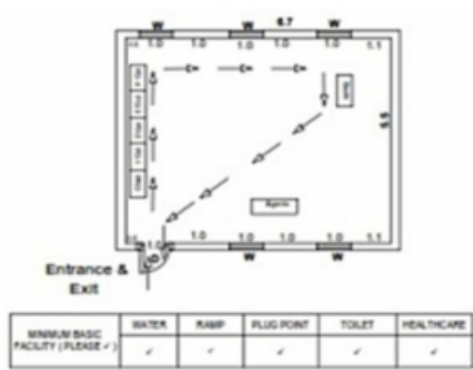

Google Map View

Polling Station Building Front View

Polling Station Front View

Cad View

Key MAP View

1 பெயர் : சிவாமாணிக்கம் தந்தை பெயர்: ராமசாமி வீட்டு எண் : 1 வயது : 80 பாலினம் : ஆண் Photo is available	WTD1407891	2 பெயர் : ஞான வேல் தந்தை பெயர்: சுப்ரமணியம் வீட்டு எண் : 1 வயது : 74 பாலினம் : ஆண் Photo is available	WTD1181056	3 பெயர் : சிவனேசன் தந்தை பெயர்: சுப்பையா வீட்டு எண் : 1 வயது : 56 பாலினம் : ஆண் Photo is available	WTD0756197
4 பெயர் : தங்கராஜ் தந்தை பெயர்: ஜேம்ஸ்நாடர் வீட்டு எண் : 1 வயது : 54 பாலினம் : ஆண் Photo is available	WTD1407907	#2 5 பெயர் : க பாலராஜ் தந்தை பெயர்: கந்தசாமி வீட்டு எண் : 1 வயது : 46 பாலினம் : ஆண் Photo is available	WTD1310341	6 பெயர் : கோகுலகண்ணன் தந்தை பெயர்: தங்கவேலு வீட்டு எண் : 1 வயது : 46 பாலினம் : ஆண் Photo is available	JBB1932714
7 பெயர் : கார்த்திகா தேவி கணவர் பெயர்: பெரியசாமி வீட்டு எண் : 1 வயது : 35 பாலினம் : பெண் Photo is available	WTD1310515	8 பெயர் : அனிஷா தந்தை பெயர்: குமரேசன் வீட்டு எண் : 1 வயது : 31 பாலினம் : பெண் Photo is available	WTD1310325	#2 9 பெயர் : மகேஸ்வரி பா கணவர் பெயர்: பால்ராஜ் க வீட்டு எண் : 1 வயது : 47 பாலினம் : பெண் Photo is available	WTD1310622
10 பெயர் : காளிமுத்து தந்தை பெயர்: சிவனேசன் வீட்டு எண் : 1 வயது : 30 பாலினம் : ஆண் Photo is available	WTD1310440	11 பெயர் : பாலாஜி தந்தை பெயர்: சுப்புராஜ் வீட்டு எண் : 1 வயது : 29 பாலினம் : ஆண் Photo is available	WTD1310481	12 பெயர் : மணி தந்தை பெயர்: நாச்சிமுத்து வீட்டு எண் : 1-1 வயது : 59 பாலினம் : ஆண் Photo is available	WTD2527570
13 பெயர் : அருள்ஜோதி கணவர் பெயர்: மணி வீட்டு எண் : 1-1 வயது : 48 பாலினம் : பெண் Photo is available	JBB7680200	14 பெயர் : கார்த்திகா தந்தை பெயர்: அய்யாசாமி வீட்டு எண் : 1-2 வயது : 45 பாலினம் : பெண் Photo is available	JBB7552425	15 பெயர் : சசிக்கலா தந்தை பெயர்: அய்யாசாமி வீட்டு எண் : 1-2 வயது : 42 பாலினம் : பெண் Photo is available	JBB7252174
16 பெயர் : தனலட்சுமி கணவர் பெயர்: ராமசாமி வீட்டு எண் : 1-4 வயது : 76 பாலினம் : பெண் Photo is available	JBB1674035	17 பெயர் : சண்முகம் தந்தை பெயர்: முத்துசாமி வீட்டு எண் : 1-4 வயது : 69 பாலினம் : ஆண் Photo is available	WTD0316265	18 பெயர் : புஸ்பவேணி கணவர் பெயர்: சண்முகம் வீட்டு எண் : 1-4 வயது : 63 பாலினம் : பெண் Photo is available	WTD0316141
19 பெயர் : தேவகி கணவர் பெயர்: பாண்டியன் வீட்டு எண் : 1-4 வயது : 61 பாலினம் : பெண் Photo is available	JBB1673821	20 பெயர் : செந்தில்குமார் தந்தை பெயர்: பாண்டியன் வீட்டு எண் : 1-4 வயது : 47 பாலினம் : ஆண் Photo is available	JBB7552433	21 பெயர் : பாலமுருகேசன் தந்தை பெயர்: ராமசாமி வீட்டு எண் : 1-4 வயது : 46 பாலினம் : ஆண் Photo is available	JBB7552458
22 பெயர் : அன்பழகன் தந்தை பெயர்: பண்ணீர் செல்வம் வீட்டு எண் : 1-4 வயது : 43 பாலினம் : ஆண் Photo is available	WTD1181064	23 பெயர் : கார்த்திகாள் கணவர் பெயர்: பாலமுருகேசன் வீட்டு எண் : 1-4 வயது : 40 பாலினம் : பெண் Photo is available	JBB7552466	24 பெயர் : மணி தந்தை பெயர்: குரியகோஸ் வீட்டு எண் : 1-5 வயது : 61 பாலினம் : ஆண் Photo is available	WTD2527588
25 பெயர் : ஆனி கணவர் பெயர்: மணி வீட்டு எண் : 1-5 வயது : 55 பாலினம் : பெண் Photo is available	JBB1647882	26 பெயர் : சூரிய நாராயணன் தந்தை பெயர்: ராமணிஜம் வீட்டு எண் : 1-9 வயது : 59 பாலினம் : ஆண் Photo is available	WTD0756809	27 பெயர் : மைதிலி கணவர் பெயர்: சூர்யநாராயணன் வீட்டு எண் : 1-9 வயது : 51 பாலினம் : பெண் Photo is available	WTD0756387
28 பெயர் : பிரியா தந்தை பெயர்: செல்வராஜ் வீட்டு எண் : 1-9A வயது : 40 பாலினம் : ஆண் Photo is available	WTD0165878	29 பெயர் : பவித்ரா கணவர் பெயர்: சீனிவாசன் வீட்டு எண் : 1/10 வயது : 32 பாலினம் : பெண் Photo is available	WTD3373008	30 பெயர் : குப்புசாமி தந்தை பெயர்: கிருஷ்ணன் வீட்டு எண் : 1-11 வயது : 48 பாலினம் : ஆண் Photo is available	WTD1262484