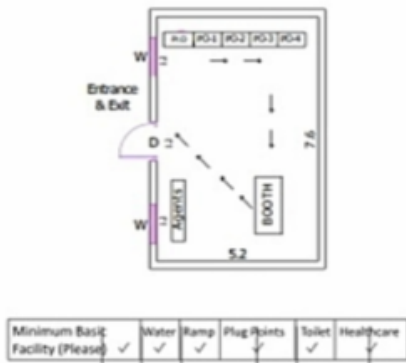

**Google Map View**

**Polling Station Building Front View**

**Polling Station Front View**

**Cad View**

**Key MAP View**

1	WTD0664581	பெயர் : பாலுசாமி தந்தை பெயர்: வேல்வப்பன் வீட்டு எண் : 1 வயது : 66 பாலினம் : ஆண்	Photo is available	2	WTD0664599	பெயர் : சாந்தமணி கணவர் பெயர்: பாலுசாமி வீட்டு எண் : 1 வயது : 62 பாலினம் : பெண்	Photo is available	3	WTD0664508	பெயர் : வினசென்ட் தந்தை பெயர்: துரைசாமி வீட்டு எண் : 1 வயது : 56 பாலினம் : ஆண்	Photo is available
4	WTD0664458	பெயர் : டயஸ் தந்தை பெயர்: துரைசாமி வீட்டு எண் : 1 வயது : 56 பாலினம் : ஆண்	Photo is available	5	WTD0508259	பெயர் : மணிகண்டன் தந்தை பெயர்: ராமகிருஷ்ணன் வீட்டு எண் : 1 வயது : 36 பாலினம் : ஆண்	Photo is available	6	WTD0664466	பெயர் : புனிதா தந்தை பெயர்: ரவி வீட்டு எண் : 1 வயது : 34 பாலினம் : பெண்	Photo is available
7	WTD2318053	பெயர் : அர்ஜுன் தந்தை பெயர்: பரமேஸ்வரன் கிருஷ்ணன் வீட்டு எண் : 1/1 வயது : 27 பாலினம் : ஆண்	Photo is available	8	WTD2374775	பெயர் : முகிலன் தந்தை பெயர்: ரவிச்சந்திரன் வீட்டு எண் : 1/1 வயது : 25 பாலினம் : ஆண்	Photo is available	9	WTD0153551	பெயர் : விஜயன் தந்தை பெயர்: காளிமுத்து வீட்டு எண் : 1/5கே வயது : 53 பாலினம் : ஆண்	Photo is available
S 10	WTD2318137	பெயர் : சவிதா தந்தை பெயர்: செல்வமணி வீட்டு எண் : 1/6A வயது : 26 பாலினம் : பெண்	Photo is available	S 11	WTD1039692	பெயர் : மெரினா கணவர் பெயர்: ஜான்சேகர் வீட்டு எண் : 1-5A வயது : 36 பாலினம் : பெண்	Photo is available	12	WTD3317658	பெயர் : லாவண்யா ஜே தந்தை பெயர்: ஜயா குமார் வீட்டு எண் : 1/9ஏ வயது : 22 பாலினம் : பெண்	Photo is available
13	WTD2318103	பெயர் : காயத்ரி கணவர் பெயர்: சுகுமார் வீட்டு எண் : 1/17 வயது : 25 பாலினம் : பெண்	Photo is available	14	WTD2318012	பெயர் : தில்யாபிரா தந்தை பெயர்: பாபு வீட்டு எண் : 1-18 வயது : 26 பாலினம் : பெண்	Photo is available	15	WTD3186715	பெயர் : செ சித்ரா கணவர் பெயர்: வீ செந்தில் குமார் வீட்டு எண் : 1/42ஏ வயது : 42 பாலினம் : பெண்	Photo is available
16	WTD3093945	பெயர் : ரிதிகா தந்தை பெயர்: செந்தில் குமார் செந்தில் குமார் வீட்டு எண் : 1-171ஏ வயது : 24 பாலினம் : பெண்	Photo is available	17	WTD2318004	பெயர் : கௌசல்யா தாயின் பெயர்: லட்சுமி வீட்டு எண் : 1-180 வயது : 26 பாலினம் : பெண்	Photo is available	18	WTD3507381	பெயர் : அர்ஜுன் தந்தை பெயர்: கார்த்தி வீட்டு எண் : 1/189, வயது : 21 பாலினம் : ஆண்	Photo is available
19	WTD0507749	பெயர் : பொன்மணி கணவர் பெயர்: பிரமோஷ் வீட்டு எண் : 1-189D வயது : 46 பாலினம் : பெண்	Photo is available	S 20	WTD2401107	பெயர் : ஸாரதா தந்தை பெயர்: மித்ரன் வீட்டு எண் : 1/23 வயது : 25 பாலினம் : ஆண்	Photo is available	21	WTD3191921	பெயர் : சுகந்த் தந்தை பெயர்: வெங்கடாசலபதி வீட்டு எண் : 2/17 வயது : 25 பாலினம் : ஆண்	Photo is available
22	WTD0508499	பெயர் : பக்ரூதீன் தந்தை பெயர்: அப்துல் அலீம் வீட்டு எண் : 2-355 வயது : 64 பாலினம் : ஆண்	Photo is available	23	WTD0508689	பெயர் : வரிதா பாலு கணவர் பெயர்: பக்ரூதீன் வீட்டு எண் : 2-355 வயது : 53 பாலினம் : பெண்	Photo is available	24	WTD0508481	பெயர் : ரிஸ்வான் தந்தை பெயர்: பக்ரூதீன் வீட்டு எண் : 2-355 வயது : 34 பாலினம் : ஆண்	Photo is available
25	WTD2401230	பெயர் : ஈஸ்வரி கணவர் பெயர்: ஆனந்தன் வீட்டு எண் : 3 வயது : 51 பாலினம் : பெண்	Photo is available	26	WTD1848563	பெயர் : கௌதம் ராஜ் தந்தை பெயர்: ராமசாமி வீட்டு எண் : 3 வயது : 33 பாலினம் : ஆண்	Photo is available	27	WTD1377704	பெயர் : பிரியா தந்தை பெயர்: ஆனந்தன் வீட்டு எண் : 3 வயது : 29 பாலினம் : பெண்	Photo is available
28	WTD1848530	பெயர் : தினேஷ் குமார் தந்தை பெயர்: ராமசாமி வீட்டு எண் : 3 வயது : 29 பாலினம் : ஆண்	Photo is available	29	WTD3167269	பெயர் : செளந்தர்யா ஆ தந்தை பெயர்: ஆனந்தன் த வீட்டு எண் : 3/2ஏ வயது : 32 பாலினம் : பெண்	Photo is available	S 30	WTD3186624	பெயர் : சச்சிதானந்தன் தந்தை பெயர்: கிருஷ்ணா சாமி வீட்டு எண் : 3/27 வயது : 26 பாலினம் : ஆண்	Photo is available