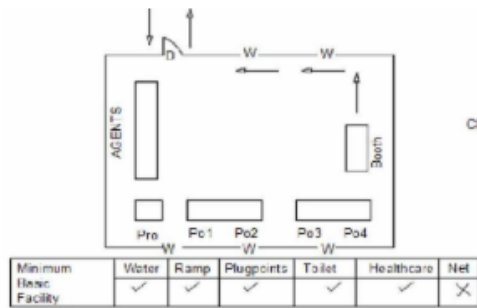

**Polling Station Building Front View**

**Polling Station Front View**

**Cad View**

**Key MAP View**

சட்டமன்றத் தொகுதியின் எண் மற்றும் பெயர் : 123-பொள்ளாச்சி பிரிவு எண் மற்றும் பெயர் 1-மாரியம்மன் கோவில் வீதி வார்டு எண்3