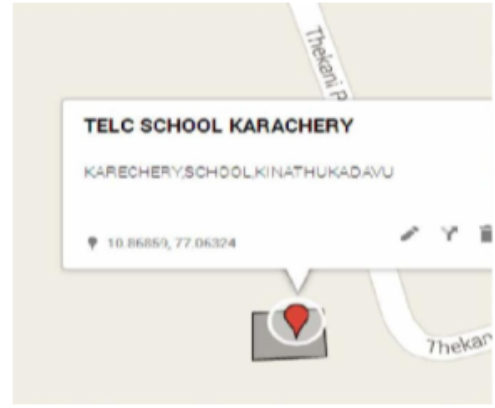

Google Map View