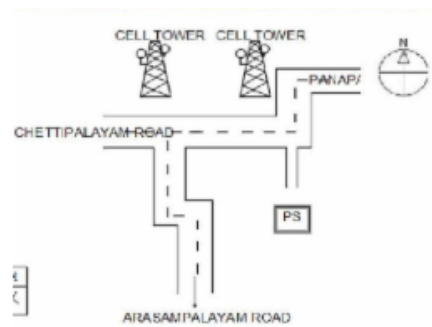

**Polling Station Building Front View**

**Polling Station Front View**

**Cad View**

**Key MAP View**

சட்டமன்றத் தொகுதியின் எண் மற்றும் பெயர் : 123-பொள்ளாச்சி பிரிவு எண் மற்றும் பெயர் 1-மாரியம்மன் கோவில் வீதி வார்டு எண்3