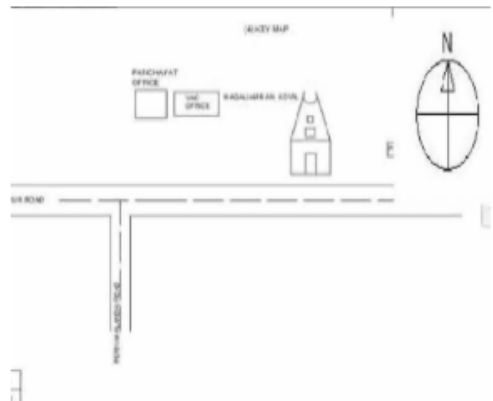

Google Map View

Polling Station Building Front View

Polling Station Front View

Cad View

Key MAP View

1 பெயர் : முருகேசன் தந்தை பெயர் : கணபதியப்பந் வீட்டு எண் : 0 வயது : 23 பாலினம் : ஆண் Photo is available	UYU2411312	2 பெயர் : இராமசாமி தந்தை பெயர் : மாரியப்பகவுண்டர் வீட்டு எண் : 1 வயது : 64 பாலினம் : ஆண் Photo is available	UYU1531185	3 பெயர் : பேச்சியம்மாள் கணவர் பெயர் : இராமசாமி வீட்டு எண் : 1 வயது : 61 பாலினம் : பெண் Photo is available	KMS0966978
4 பெயர் : பூவாத்தாள் கணவர் பெயர் : வெள்ளிங்கிரி வீட்டு எண் : 01 வயது : 53 பாலினம் : பெண் Photo is available	UYU2129997	5 பெயர் : மாரிமுத்து தந்தை பெயர் : அய்யாசாமி வீட்டு எண் : 01 வயது : 50 பாலினம் : ஆண் Photo is available	UYU2133874	6 பெயர் : பாலாமணி தாயின் பெயர் : லட்சுமி வீட்டு எண் : 1 வயது : 42 பாலினம் : பெண் Photo is available	UYU2373587
7 பெயர் : உமாசந்திரா கணவர் பெயர் : பாலசுப்பிரமணியன் வீட்டு எண் : 1 வயது : 41 பாலினம் : பெண் Photo is available	UYU1117415	8 பெயர் : தேவராஜ் தந்தை பெயர் : திருமூர்த்தி வீட்டு எண் : 1 வயது : 40 பாலினம் : ஆண் Photo is available	UYU0150029	9 பெயர் : ஜோதிமணி கணவர் பெயர் : மாரிமுத்து வீட்டு எண் : 01 வயது : 39 பாலினம் : பெண் Photo is available	UYU2133213
10 பெயர் : கோபாலகிருஷ்ணன் தந்தை பெயர் : திருமூர்த்தி வீட்டு எண் : 1 வயது : 38 பாலினம் : ஆண் Photo is available	UYU0150011	11 பெயர் : நவந்தகிருஷ்ணன் தந்தை பெயர் : சிவராஜ் வீட்டு எண் : 1 வயது : 37 பாலினம் : ஆண் Photo is available	UYU0595157	12 பெயர் : சுப்பிரமணியன் தந்தை பெயர் : கணபதியப்பன் வீட்டு எண் : 1 வயது : 33 பாலினம் : ஆண் Photo is available	UYU1117431
13 பெயர் : மகேஸ்வரி மயில்சாமி தந்தை பெயர் : மயில்சாமி வீட்டு எண் : 1 வயது : 27 பாலினம் : பெண் Photo is available	UYU2122182	14 பெயர் : கீர்த்தனா தந்தை பெயர் : இராமகிருஷ்ணன் வீட்டு எண் : 1/150 வயது : 26 பாலினம் : பெண் Photo is available	UYU1415330	15 பெயர் : சிவராஜ் தந்தை பெயர் : ஆறுச்சாமிகவுண்டர் வீட்டு எண் : 1-156 வயது : 56 பாலினம் : ஆண் Photo is available	UYU0150144
16 பெயர் : சொர்ணம்மாள் கணவர் பெயர் : செல்லப்பகவுண்டர் வீட்டு எண் : 2 வயது : 70 பாலினம் : பெண் Photo is available	KMS0966275	17 பெயர் : பிரவீன் குமார் தந்தை பெயர் : அப்பாச்சியப்பன் வீட்டு எண் : 2/56 வயது : 24 பாலினம் : ஆண் Photo is available	UYU2301893	18 பெயர் : பிரவீன்குமார் தந்தை பெயர் : அப்பாச்சியப்பன் வீட்டு எண் : 2/56 வயது : 24 பாலினம் : ஆண் Photo is available	UYU2308211
19 பெயர் : மயிலாத்தாள் கணவர் பெயர் : ஆறுச்சாமி வீட்டு எண் : 2-173 வயது : 66 பாலினம் : பெண் Photo is available	UYU0264879	20 பெயர் : ரமேஷ் கண்ணா தந்தை பெயர் : மந்திராசலம் வீட்டு எண் : 2-189 வயது : 26 பாலினம் : ஆண் Photo is available	UYU1485481	21 பெயர் : செந்தில்குமார் தந்தை பெயர் : சுப்ரமணியன் வீட்டு எண் : 2X வயது : 42 பாலினம் : ஆண் Photo is available	KMS1997311
22 பெயர் : பழனிச்சாமி தந்தை பெயர் : சுப்பிரமணியன் வீட்டு எண் : 3-6 வயது : 28 பாலினம் : ஆண் Photo is available	UYU1170042	23 பெயர் : சிந்துப்பிரியா கணவர் பெயர் : மருதாசலம் வீட்டு எண் : 3/7ஏ வயது : 33 பாலினம் : பெண் Photo is available	UYU2253813	24 பெயர் : சுப்பிரமணியக்கவுண்டர் தந்தை பெயர் : ரங்கசாமிகவுண்டர் வீட்டு எண் : 4 வயது : 68 பாலினம் : ஆண் Photo is available	UYU1531193
25 பெயர் : கணபதியப்பன் தந்தை பெயர் : காளியப்பன் வீட்டு எண் : 4 வயது : 61 பாலினம் : ஆண் Photo is available	UYU0264929	26 பெயர் : பழனாத்தாள் கணவர் பெயர் : சுப்ரமணியன் வீட்டு எண் : 4 வயது : 58 பாலினம் : பெண் Photo is available	UYU0917510	27 பெயர் : கணபதியப்பன் தந்தை பெயர் : சின்னராச்சி முத்துகவுண்டர் வீட்டு எண் : 4 வயது : 56 பாலினம் : ஆண் Photo is available	UYU0503250
28 பெயர் : கந்தசாமி தந்தை பெயர் : மயில்சாமி வீட்டு எண் : 4 வயது : 54 பாலினம் : ஆண் Photo is available	UYU0503383	29 பெயர் : வள்ளியம்மாள் கணவர் பெயர் : கணபதியப்பன் வீட்டு எண் : 4 வயது : 54 பாலினம் : பெண் Photo is available	UYU0264887	30 பெயர் : செங்கோடன் தந்தை பெயர் : கிட்டுசாமி வீட்டு எண் : 4 வயது : 52 பாலினம் : ஆண் Photo is available	UYU1339241