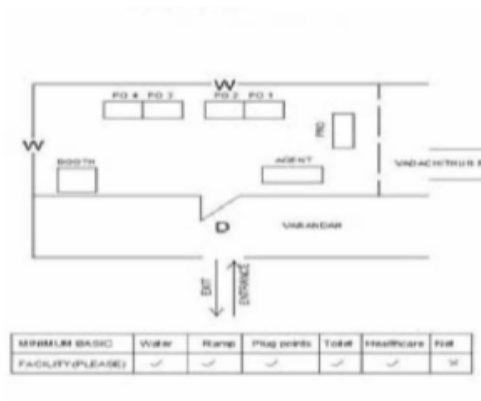

Google Map View

Polling Station Building Front View

Polling Station Front View

Cad View

Key MAP View

1 பெயர் : முருகேசன் தந்தை பெயர் : கணபதியப்பந் வீட்டு எண் : 0 வயது : 23 பாலினம் : ஆண் Photo is available	UYU2411312	2 பெயர் : இராமசாமி தந்தை பெயர் : மாரியப்பகவுண்டர் வீட்டு எண் : 1 வயது : 64 பாலினம் : ஆண் Photo is available	UYU1531185	3 பெயர் : பேச்சியம்மாள் கணவர் பெயர் : இராமசாமி வீட்டு எண் : 1 வயது : 61 பாலினம் : பெண் Photo is available	KMS0966978
4 பெயர் : பூவாத்தாள் கணவர் பெயர் : வெள்ளிங்கிரி வீட்டு எண் : 01 வயது : 53 பாலினம் : பெண் Photo is available	UYU2129997	5 பெயர் : மாரிமுத்து தந்தை பெயர் : அய்யாசாமி வீட்டு எண் : 01 வயது : 50 பாலினம் : ஆண் Photo is available	UYU2133874	6 பெயர் : பாலாமணி தாயின் பெயர் : லட்சுமி வீட்டு எண் : 1 வயது : 42 பாலினம் : பெண் Photo is available	UYU2373587
7 பெயர் : உமாசந்திரா கணவர் பெயர் : பாலசுப்பிரமணியன் வீட்டு எண் : 1 வயது : 41 பாலினம் : பெண் Photo is available	UYU1117415	8 பெயர் : தேவராஜ் தந்தை பெயர் : திருமூர்த்தி வீட்டு எண் : 1 வயது : 40 பாலினம் : ஆண் Photo is available	UYU0150029	9 பெயர் : ஜோதிமணி கணவர் பெயர் : மாரிமுத்து வீட்டு எண் : 01 வயது : 39 பாலினம் : பெண் Photo is available	UYU2133213
10 பெயர் : கோபாலகிருஷ்ணன் தந்தை பெயர் : திருமூர்த்தி வீட்டு எண் : 1 வயது : 38 பாலினம் : ஆண் Photo is available	UYU0150011	11 பெயர் : நவந்தகிருஷ்ணன் தந்தை பெயர் : சிவராஜ் வீட்டு எண் : 1 வயது : 37 பாலினம் : ஆண் Photo is available	UYU0595157	12 பெயர் : சுப்பிரமணியன் தந்தை பெயர் : கணபதியப்பன் வீட்டு எண் : 1 வயது : 33 பாலினம் : ஆண் Photo is available	UYU1117431
13 பெயர் : மகேஸ்வரி மயில்சாமி தந்தை பெயர் : மயில்சாமி வீட்டு எண் : 1 வயது : 27 பாலினம் : பெண் Photo is available	UYU2122182	14 பெயர் : கீர்த்தனா தந்தை பெயர் : இராமகிருஷ்ணன் வீட்டு எண் : 1/150 வயது : 26 பாலினம் : பெண் Photo is available	UYU1415330	15 பெயர் : சிவராஜ் தந்தை பெயர் : ஆறுச்சாமிகவுண்டர் வீட்டு எண் : 1-156 வயது : 56 பாலினம் : ஆண் Photo is available	UYU0150144
16 பெயர் : சொர்ணம்மாள் கணவர் பெயர் : செல்லப்பகவுண்டர் வீட்டு எண் : 2 வயது : 70 பாலினம் : பெண் Photo is available	KMS0966275	17 பெயர் : பிரவீன் குமார் தந்தை பெயர் : அப்பாச்சியப்பன் வீட்டு எண் : 2/56 வயது : 24 பாலினம் : ஆண் Photo is available	UYU2301893	18 பெயர் : பிரவீன்குமார் தந்தை பெயர் : அப்பாச்சியப்பன் வீட்டு எண் : 2/56 வயது : 24 பாலினம் : ஆண் Photo is available	UYU2308211
19 பெயர் : மயிலாத்தாள் கணவர் பெயர் : ஆறுச்சாமி வீட்டு எண் : 2-173 வயது : 66 பாலினம் : பெண் Photo is available	UYU0264879	20 பெயர் : ரமேஷ் கண்ணா தந்தை பெயர் : மந்திராசலம் வீட்டு எண் : 2-189 வயது : 26 பாலினம் : ஆண் Photo is available	UYU1485481	21 பெயர் : செந்தில்குமார் தந்தை பெயர் : சுப்ரமணியன் வீட்டு எண் : 2X வயது : 42 பாலினம் : ஆண் Photo is available	KMS1997311
22 பெயர் : பழனிச்சாமி தந்தை பெயர் : சுப்பிரமணியன் வீட்டு எண் : 3-6 வயது : 28 பாலினம் : ஆண் Photo is available	UYU1170042	23 பெயர் : சிந்துப்பிரியா கணவர் பெயர் : மருதாசலம் வீட்டு எண் : 3/7ஏ வயது : 33 பாலினம் : பெண் Photo is available	UYU2253813	24 பெயர் : சுப்பிரமணியக்கவுண்டர் தந்தை பெயர் : ரங்கசாமிகவுண்டர் வீட்டு எண் : 4 வயது : 68 பாலினம் : ஆண் Photo is available	UYU1531193
25 பெயர் : கணபதியப்பன் தந்தை பெயர் : காளியப்பன் வீட்டு எண் : 4 வயது : 61 பாலினம் : ஆண் Photo is available	UYU0264929	26 பெயர் : பழனாத்தாள் கணவர் பெயர் : சுப்ரமணியன் வீட்டு எண் : 4 வயது : 58 பாலினம் : பெண் Photo is available	UYU0917510	27 பெயர் : கணபதியப்பன் தந்தை பெயர் : சின்னராச்சி முத்துகவுண்டர் வீட்டு எண் : 4 வயது : 56 பாலினம் : ஆண் Photo is available	UYU0503250
28 பெயர் : கந்தசாமி தந்தை பெயர் : மயில்சாமி வீட்டு எண் : 4 வயது : 54 பாலினம் : ஆண் Photo is available	UYU0503383	29 பெயர் : வள்ளியம்மாள் கணவர் பெயர் : கணபதியப்பன் வீட்டு எண் : 4 வயது : 54 பாலினம் : பெண் Photo is available	UYU0264887	30 பெயர் : செங்கோடன் தந்தை பெயர் : கிட்டுசாமி வீட்டு எண் : 4 வயது : 52 பாலினம் : ஆண் Photo is available	UYU1339241