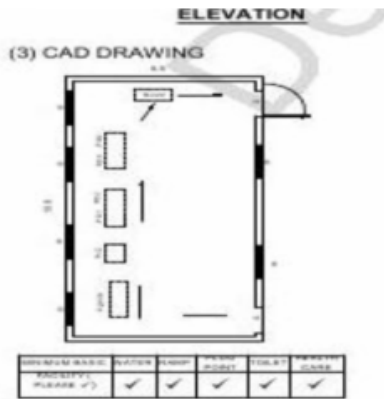

Google Map View

Polling Station Building Front View

Polling Station Front View

Cad View

Key MAP View

1 பெயர் : சீத்தம்மாள் கணவர் பெயர்: ராமசாமி வீட்டு எண் : 1 வயது : 80 பாலினம் : பெண்	UYU1729078 Photo is available	2 பெயர் : பெருமாள் தந்தை பெயர்: வெங்கடாசலம் வீட்டு எண் : 1 வயது : 79 பாலினம் : ஆண்	UYU0429472 Photo is available	3 பெயர் : ரங்கநாயகி கணவர் பெயர்: ராமசாமி வீட்டு எண் : 1 வயது : 75 பாலினம் : பெண்	UYU1729086 Photo is available
4 பெயர் : ரத்தினசாமி தந்தை பெயர்: ஆறுமுகம் வீட்டு எண் : 1 வயது : 70 பாலினம் : ஆண்	KMS1207406 Photo is available	5 பெயர் : பிரேமா கணவர் பெயர்: பெருமாள் வீட்டு எண் : 1 வயது : 67 பாலினம் : பெண்	UYU0429480 Photo is available	6 பெயர் : பூவாத்தாள் கணவர் பெயர்: நாராயணசாமிரெட்டி வீட்டு எண் : 1 வயது : 65 பாலினம் : பெண்	UYU1729094 Photo is available
7 பெயர் : லோகநாதன் தந்தை பெயர்: ரங்கசாமிரெட்டியார் வீட்டு எண் : 1 வயது : 65 பாலினம் : ஆண்	UYU1729102 Photo is available	8 பெயர் : தங்கவேல் தந்தை பெயர்: குருசாமிரெட்டி வீட்டு எண் : 1 வயது : 65 பாலினம் : ஆண்	UYU1729110 Photo is available	9 பெயர் : வேலுமணி கணவர் பெயர்: வெங்கடாசலம் வீட்டு எண் : 1 வயது : 65 பாலினம் : பெண்	UYU0930046 Photo is available
10 பெயர் : ராதா தந்தை பெயர்: ராமசாமி வீட்டு எண் : 1 வயது : 65 பாலினம் : பெண்	UYU1131366 Photo is available	11 பெயர் : பாப்பாத்தி கணவர் பெயர்: சீனிவாசன் வீட்டு எண் : 1 வயது : 61 பாலினம் : பெண்	KMS4325536 Photo is available	12 பெயர் : வெங்கடாசலம் தந்தை பெயர்: மயில்சாமிரெட்டியார் வீட்டு எண் : 1 வயது : 60 பாலினம் : ஆண்	UYU1729128 Photo is available
13 பெயர் : புஷ்பலதா தந்தை பெயர்: நடராஜன் வீட்டு எண் : 1 வயது : 60 பாலினம் : பெண்	UYU1131424 Photo is available	14 பெயர் : பங்கஜம் கணவர் பெயர்: தங்கவேல் வீட்டு எண் : 1 வயது : 55 பாலினம் : பெண்	UYU1729136 Photo is available	15 பெயர் : தனலட்சுமி கணவர் பெயர்: ஜோஸ் வீட்டு எண் : 1 வயது : 55 பாலினம் : பெண்	KMS4325460 Photo is available
16 பெயர் : பாக்கியலட்சுமி கணவர் பெயர்: ராமசாமி வீட்டு எண் : 1 வயது : 54 பாலினம் : பெண்	KMS4479523 Photo is available	17 பெயர் : முருகேசன் தந்தை பெயர்: சுப்பிரமணியம் வீட்டு எண் : 1 வயது : 54 பாலினம் : ஆண்	UYU0531970 Photo is available	18 பெயர் : சின்ராஜ்ஜி தந்தை பெயர்: ராமசாமி வீட்டு எண் : 1 வயது : 53 பாலினம் : ஆண்	UYU0639526 Photo is available
19 பெயர் : மகேஸ்வரி தந்தை பெயர்: காளியப்பன் வீட்டு எண் : 1 வயது : 52 பாலினம் : பெண்	UYU0718734 Photo is available	20 பெயர் : ஜெயராஜ் தந்தை பெயர்: ஆறுமுகம் வீட்டு எண் : 1 வயது : 51 பாலினம் : ஆண்	UYU2216752 Photo is available	21 பெயர் : மோகன்ஸ்வரி கணவர் பெயர்: கனகராஜ் வீட்டு எண் : 1 வயது : 49 பாலினம் : பெண்	UYU0867408 Photo is available
22 பெயர் : சாந்தி கணவர் பெயர்: ரத்தினசாமி வீட்டு எண் : 1 வயது : 48 பாலினம் : பெண்	KMS2410017 Photo is available	23 பெயர் : சண்முகப்பிரியா கணவர் பெயர்: முருகேசன் வீட்டு எண் : 1 வயது : 48 பாலினம் : பெண்	UYU0531988 Photo is available	24 பெயர் : ஈஸ்வரி கணவர் பெயர்: சின்ராஜ்ஜி வீட்டு எண் : 1 வயது : 47 பாலினம் : பெண்	UYU0639534 Photo is available
25 பெயர் : ரவிகுமார் தந்தை பெயர்: திலிப்குமார் வீட்டு எண் : 1 வயது : 46 பாலினம் : ஆண்	UYU1131622 Photo is available	26 பெயர் : குருநாதன் தந்தை பெயர்: நாராயணசாமி வீட்டு எண் : 1 வயது : 44 பாலினம் : ஆண்	KMS2409548 Photo is available	27 பெயர் : வள்ளிநாயகம் கணவர் பெயர்: ஜெயராஜ் வீட்டு எண் : 1 வயது : 43 பாலினம் : பெண்	UYU0328906 Photo is available
28 பெயர் : சாந்தி கணவர் பெயர்: கிருஷ்ணன் வீட்டு எண் : 1 வயது : 41 பாலினம் : பெண்	UYU0719104 Photo is available	29 பெயர் : தெய்வானை கணவர் பெயர்: மணி வீட்டு எண் : 1 வயது : 41 பாலினம் : பெண்	UYU0867101 Photo is available	30 பெயர் : வசந்தி தந்தை பெயர்: நாகராஜ் வீட்டு எண் : 1 வயது : 39 பாலினம் : பெண்	UYU1131580 Photo is available