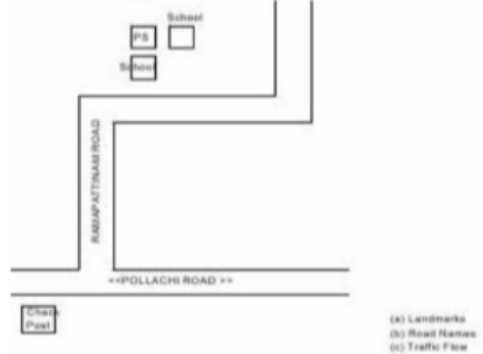

Key MAP View

(4) KEY MAP