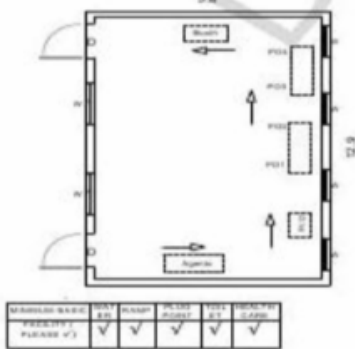

ELEVATION

Polling Station Front View

ELEVATION

Cad View

(3) CAD DRAWING

Key MAP View

(4) KEY MAP

சட்டமன்றத் தொகுதியின் எண் மற்றும் பெயர் : 123-பொள்ளாச்சி பிரிவு எண் மற்றும் பெயர் 1-நெடும்பாறை களம் வார்டு எண் 2