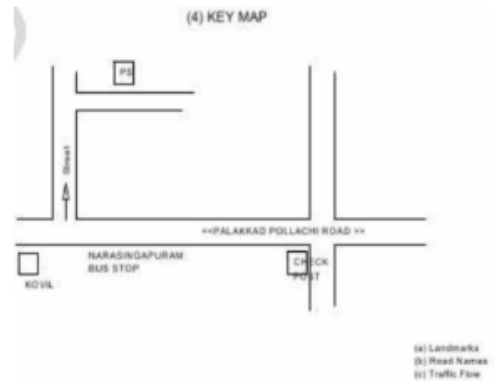

Google Map View

Polling Station Building Front View

ELEVATION

Polling Station Front View

ELEVATION

Cad View

Key MAP View

1 பெயர் : திவ்யதர்ஷினி கி தந்தை பெயர்: கிருஷ்ணசாமி ப வீட்டு எண் : 1 வயது : 26 பாலினம் : பெண் Photo is available	UYU2189389	2 பெயர் : சத்தீஸ்வரி ஆ கணவர் பெயர்: சதீஷ் சே வீட்டு எண் : 1/91 வயது : 21 பாலினம் : பெண் Photo is available	UYU2325819	3 பெயர் : கு கௌரி சங்கர் தந்தை பெயர்: குப்புசாமி வீட்டு எண் : 1/102 வயது : 36 பாலினம் : ஆண் Photo is available	UYU1486307
4 பெயர் : தெய்வசுந்தரி கணவர் பெயர்: பழனிசாமி வீட்டு எண் : 1-E வயது : 57 பாலினம் : பெண் Photo is available	KMS4516936	5 பெயர் : முத்துகுமார் தந்தை பெயர்: சென்னியப்பன் வீட்டு எண் : 1-E வயது : 51 பாலினம் : ஆண் Photo is available	KMS4522843	6 பெயர் : கண்ணம்மாள் கணவர் பெயர்: முத்துகுமார் வீட்டு எண் : 1-E வயது : 49 பாலினம் : பெண் Photo is available	KMS4516928
7 பெயர் : ஜெகதீஷ் தந்தை பெயர்: ஆறுச்சாமி வீட்டு எண் : 1-E வயது : 39 பாலினம் : ஆண் Photo is available	KMS4516910	8 பெயர் : சுதா கணவர் பெயர்: கிருஷ்ணராஜ் வீட்டு எண் : 3 வயது : 57 பாலினம் : பெண் Photo is available	UYU1134311	9 பெயர் : சிவக்குமார் தந்தை பெயர்: மாடசாமி வீட்டு எண் : 3 வயது : 41 பாலினம் : ஆண் Photo is available	UYU0535377
10 பெயர் : மஞ்ளாதேவி தந்தை பெயர்: முருகன் வீட்டு எண் : 3 வயது : 32 பாலினம் : பெண் Photo is available	UYU0725440	11 பெயர் : ஆனந்தன் தந்தை பெயர்: பழனி வீட்டு எண் : 3-8 வயது : 40 பாலினம் : ஆண் Photo is available	KMS4435749	12 பெயர் : நிஜந்தன் தந்தை பெயர்: நடீதவூராய வீட்டு எண் : 3/13பீ வயது : 25 பாலினம் : ஆண் Photo is available	UYU2275030
13 பெயர் : நாகரத்தினம் கணவர் பெயர்: சேகர் வீட்டு எண் : 3/18 வயது : 47 பாலினம் : பெண் Photo is available	KMS4435756	14 பெயர் : நந்தினி கணவர் பெயர்: பாலகிருஷ்ணன் வீட்டு எண் : 3-21 வயது : 29 பாலினம் : பெண் Photo is available	UYU1439421	15 பெயர் : கிட்டான் கணவர் பெயர்: கிட்டான் வீட்டு எண் : 3-27 வயது : 69 பாலினம் : பெண் Photo is available	KMS4435798
16 பெயர் : மருதாசலம் தந்தை பெயர்: கருப்புச்சாமி வீட்டு எண் : 3-27 வயது : 36 பாலினம் : ஆண் Photo is available	UYU0394783	17 பெயர் : முருகேஷ்வரி கணவர் பெயர்: கோபாலகிருஷ்ணன் வீட்டு எண் : 3-35 வயது : 44 பாலினம் : பெண் Photo is available	KMS4435764	18 பெயர் : சிவக்குமார் தந்தை பெயர்: சொக்கான் வீட்டு எண் : 3-39 வயது : 41 பாலினம் : ஆண் Photo is available	KMS4435780
19 பெயர் : முகமது அசாருதீன் தந்தை பெயர்: ஹக்கீம் வீட்டு எண் : 3-62 வயது : 26 பாலினம் : ஆண் Photo is available	UYU1457043	20 பெயர் : எளகாந்த் தந்தை பெயர்: வெள்ளீங்கிரி வீட்டு எண் : 3/77 வயது : 22 பாலினம் : ஆண் Photo is available	UYU2296572	21 பெயர் : மகிமா தந்தை பெயர்: செந்தில் வேல் வீட்டு எண் : 3/79 வயது : 26 பாலினம் : பெண் Photo is available	UYU1486281
22 பெயர் : பாரதி தந்தை பெயர்: சந்திரன் வீட்டு எண் : 3-107A வயது : 26 பாலினம் : ஆண் Photo is available	UYU1427236	23 பெயர் : லதா கணவர் பெயர்: முருகன் வீட்டு எண் : 3-116 வயது : 45 பாலினம் : பெண் Photo is available	KMS2574317	24 பெயர் : தீபிகா தந்தை பெயர்: விஜயகுமார் வீட்டு எண் : 3/119 வயது : 22 பாலினம் : பெண் Photo is available	UYU2296556
25 பெயர் : சிவகுமார் தந்தை பெயர்: கதிரவன் வீட்டு எண் : 3-136 வயது : 33 பாலினம் : ஆண் Photo is available	UYU1189687	26 பெயர் : சந்தியா தந்தை பெயர்: நடராஜ் வீட்டு எண் : 3/139 வயது : 25 பாலினம் : பெண் Photo is available	UYU2296564	27 பெயர் : கோகுல் பிரசாத் தந்தை பெயர்: நடராஜ் வீட்டு எண் : 3/139 வயது : 22 பாலினம் : ஆண் Photo is available	UYU2296580
28 பெயர் : ஹரி பிரசாத் தந்தை பெயர்: சக்திவேல் வீட்டு எண் : 3/148 பீ வயது : 25 பாலினம் : ஆண் Photo is available	UYU1486265	# 29 பெயர் : ஜெயபாரதி ஆ கணவர் பெயர்: கருப்புசாமி வீட்டு எண் : 3/160 வயது : 46 பாலினம் : பெண் Photo is available	UYU0430967	30 பெயர் : திருமான் கணவர் பெயர்: கிட்டான் வீட்டு எண் : 3-165 வயது : 76 பாலினம் : பெண் Photo is available	UYU1704212