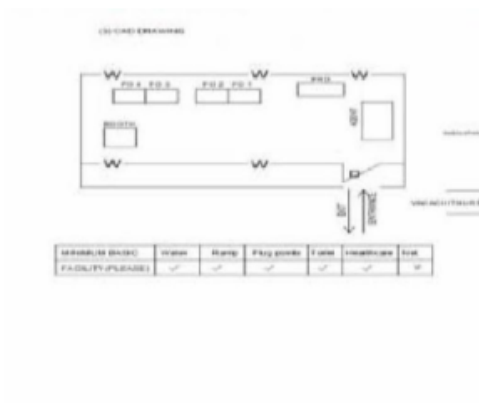

Google Map View

Polling Station Building Front View

Polling Station Front View

Cad View

Key MAP View

சட்டமன்றத் தொகுதியின் எண் மற்றும் பெயர் : 123-பொள்ளாச்சி பிரிவு எண் மற்றும் பெயர் 1-வடசித்தூர் கிராமம் வார்டு எண் 2