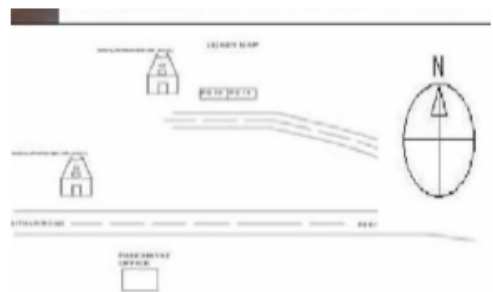

Google Map View

Polling Station Building Front View

Polling Station Front View

Cad View

Key MAP View

சட்டமன்றத் தொகுதியின் எண் மற்றும் பெயர் : 123-பொள்ளாச்சி பிரிவு எண் மற்றும் பெயர் 1-வடசித்தூர் கிராமம் வார்டு எண் 2