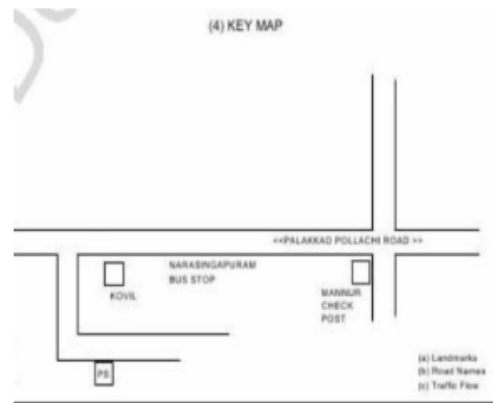

Key MAP View