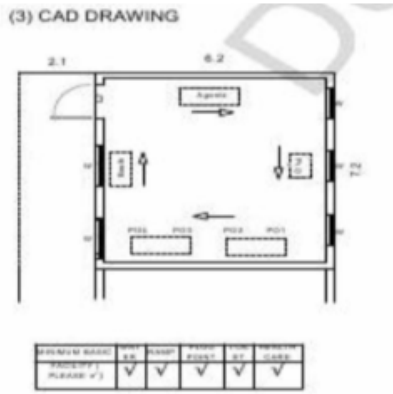

Google Map View

Polling Station Building Front View

Polling Station Front View

Cad View

Key MAP View

1 பெயர் : திருமதி கணவர் பெயர்: ஆனந்தகுமார் வீட்டு எண் : 0 வயது : 38 பாலினம் : பெண்	UYU1438373 Photo is available	R 2 பெயர் : மல்லிகா கணவர் பெயர்: வேலுசாமி வீட்டு எண் : 4 வயது : 47 பாலினம் : பெண்	UYU2456432 Photo is available	3 பெயர் : கீதா தந்தை பெயர்: கோபாலகிருஷ்ணன் வீட்டு எண் : 1 வயது : 37 பாலினம் : பெண்	UYU0178533 Photo is available
4 பெயர் : ரஞ்சித் குமார் தந்தை பெயர்: மணியன் வீட்டு எண் : 01 வயது : 27 பாலினம் : ஆண்	UYU2209278 Photo is available	5 பெயர் : ஹரிஹரசதன் தந்தை பெயர்: வேல்சாமி வீட்டு எண் : 01 வயது : 23 பாலினம் : ஆண்	UYU2209310 Photo is available	6 பெயர் : தங்கம்மாள் கணவர் பெயர்: ஆறுமுகம் வீட்டு எண் : 1-94 வயது : 40 பாலினம் : பெண்	UYU2255388 Photo is available
7 பெயர் : மகேஸ்வரி தந்தை பெயர்: ஆறுமுகம் வீட்டு எண் : 1-94 வயது : 23 பாலினம் : பெண்	UYU2255396 Photo is available	8 பெயர் : ஆனந்தகுமார் தந்தை பெயர்: ராமசாமி வீட்டு எண் : 1/223 வயது : 42 பாலினம் : ஆண்	KMS2578417 Photo is available	9 பெயர் : தனலட்சுமி கணவர் பெயர்: சுப்பிரமணியம் வீட்டு எண் : 1-224 வயது : 68 பாலினம் : பெண்	KMS2580199 Photo is available
10 பெயர் : சந்திரிகா தந்தை பெயர்: சுப்பிரமணியம் வீட்டு எண் : 1-224 வயது : 46 பாலினம் : பெண்	KMS2580504 Photo is available	11 பெயர் : சேகர் தந்தை பெயர்: சுப்பிரமணியம் வீட்டு எண் : 1-224 வயது : 44 பாலினம் : ஆண்	KMS4423349 Photo is available	12 பெயர் : லட்சுமணன் தந்தை பெயர்: பரமசிவம் வீட்டு எண் : 1-231 வயது : 23 பாலினம் : ஆண்	UYU2456531 Photo is available
13 பெயர் : கன்னிஸ்வரி தந்தை பெயர்: சுப்பிரமணியன் வீட்டு எண் : 1-233 வயது : 23 பாலினம் : பெண்	UYU2210052 Photo is available	14 பெயர் : நாகமணி கணவர் பெயர்: செல்வராஜ் வீட்டு எண் : 1/253 வயது : 57 பாலினம் : பெண்	KMS4329215 Photo is available	15 பெயர் : சுப்பிரமணியம் தந்தை பெயர்: கிருஷ்ணசாமிபிள்ளை வீட்டு எண் : 1-257 வயது : 72 பாலினம் : ஆண்	UYU1736701 Photo is available
16 பெயர் : சரோஜினி கணவர் பெயர்: சுப்பிரமணியம் வீட்டு எண் : 1-257 வயது : 65 பாலினம் : பெண்	UYU1736719 Photo is available	17 பெயர் : செந்தில் தந்தை பெயர்: காளிமுத்து வீட்டு எண் : 1-258 வயது : 48 பாலினம் : ஆண்	KMS1108505 Photo is available	18 பெயர் : மகேந்திரன் தந்தை பெயர்: காளிமுத்து வீட்டு எண் : 1-258 வயது : 45 பாலினம் : ஆண்	KMS2579696 Photo is available
19 பெயர் : நாகராஜ் தந்தை பெயர்: மதுரை வீரன் வீட்டு எண் : 1-266 வயது : 28 பாலினம் : ஆண்	UYU2209203 Photo is available	20 பெயர் : சுப்பாள் கணவர் பெயர்: திருமூர்த்தி வீட்டு எண் : 1-271 வயது : 62 பாலினம் : பெண்	UYU1736735 Photo is available	21 பெயர் : சின்னராசு தந்தை பெயர்: திருமூர்த்தி வீட்டு எண் : 1-271 வயது : 42 பாலினம் : ஆண்	KMS2580678 Photo is available
22 பெயர் : சிவகுமார் தந்தை பெயர்: காளிமுத்து வீட்டு எண் : 1-276 வயது : 23 பாலினம் : ஆண்	UYU2209047 Photo is available	23 பெயர் : குப்பன் தந்தை பெயர்: ஆறுமுகம் வீட்டு எண் : 1-285 வயது : 70 பாலினம் : ஆண்	UYU1736743 Photo is available	24 பெயர் : ராகவன் தந்தை பெயர்: கருணாமூர்த்தி வீட்டு எண் : 1/297 வயது : 34 பாலினம் : ஆண்	UYU2305803 Photo is available
25 பெயர் : மகேஸ்வரி தந்தை பெயர்: ராமசாமி வீட்டு எண் : 1-327 வயது : 30 பாலினம் : பெண்	UYU1461565 Photo is available	26 பெயர் : சத்தியபாமா தந்தை பெயர்: ராமசாமி வீட்டு எண் : 1-327 வயது : 26 பாலினம் : பெண்	UYU1437656 Photo is available	27 பெயர் : பாலசுப்பிரமணியம் தந்தை பெயர்: ராமசாமிநாடார் வீட்டு எண் : 1-329 வயது : 64 பாலினம் : ஆண்	KMS2578870 Photo is available
28 பெயர் : வசந்தி கணவர் பெயர்: பாலசுப்பிரமணியம் வீட்டு எண் : 1-329 வயது : 50 பாலினம் : பெண்	KMS2578888 Photo is available	29 பெயர் : ரத்தினசாமி தந்தை பெயர்: ராசுப்பன் வீட்டு எண் : 1-330 வயது : 58 பாலினம் : ஆண்	KMS2579852 Photo is available	30 பெயர் : கிருஷ்ணவேணி கணவர் பெயர்: ரத்தினசாமி வீட்டு எண் : 1-330 வயது : 55 பாலினம் : பெண்	KMS2579860 Photo is available