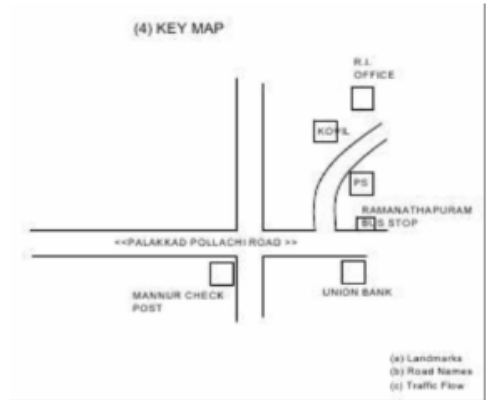

Google Map View

Polling Station Building Front View

Polling Station Front View

Cad View

Key MAP View

1 பெயர் : திருமதி கணவர் பெயர்: ஆனந்தகுமார் வீட்டு எண் : 0 வயது : 38 பாலினம் : பெண்	UYU1438373 Photo is available	R 2 பெயர் : மல்லிகா கணவர் பெயர்: வேலுசாமி வீட்டு எண் : 4 வயது : 47 பாலினம் : பெண்	UYU2456432 Photo is available	3 பெயர் : கீதா தந்தை பெயர்: கோபாலகிருஷ்ணன் வீட்டு எண் : 1 வயது : 37 பாலினம் : பெண்	UYU0178533 Photo is available
4 பெயர் : ரஞ்சித் குமார் தந்தை பெயர்: மணியன் வீட்டு எண் : 01 வயது : 27 பாலினம் : ஆண்	UYU2209278 Photo is available	5 பெயர் : ஹரிஹரசதன் தந்தை பெயர்: வேல்சாமி வீட்டு எண் : 01 வயது : 23 பாலினம் : ஆண்	UYU2209310 Photo is available	6 பெயர் : தங்கம்மாள் கணவர் பெயர்: ஆறுமுகம் வீட்டு எண் : 1-94 வயது : 40 பாலினம் : பெண்	UYU2255388 Photo is available
7 பெயர் : மகேஸ்வரி தந்தை பெயர்: ஆறுமுகம் வீட்டு எண் : 1-94 வயது : 23 பாலினம் : பெண்	UYU2255396 Photo is available	8 பெயர் : ஆனந்தகுமார் தந்தை பெயர்: ராமசாமி வீட்டு எண் : 1/223 வயது : 42 பாலினம் : ஆண்	KMS2578417 Photo is available	9 பெயர் : தனலட்சுமி கணவர் பெயர்: சுப்பிரமணியம் வீட்டு எண் : 1-224 வயது : 68 பாலினம் : பெண்	KMS2580199 Photo is available
10 பெயர் : சந்திரிகா தந்தை பெயர்: சுப்பிரமணியம் வீட்டு எண் : 1-224 வயது : 46 பாலினம் : பெண்	KMS2580504 Photo is available	11 பெயர் : சேகர் தந்தை பெயர்: சுப்பிரமணியம் வீட்டு எண் : 1-224 வயது : 44 பாலினம் : ஆண்	KMS4423349 Photo is available	12 பெயர் : லட்சுமணன் தந்தை பெயர்: பரமசிவம் வீட்டு எண் : 1-231 வயது : 23 பாலினம் : ஆண்	UYU2456531 Photo is available
13 பெயர் : கன்னிஸ்வரி தந்தை பெயர்: சுப்பிரமணியன் வீட்டு எண் : 1-233 வயது : 23 பாலினம் : பெண்	UYU2210052 Photo is available	14 பெயர் : நாகமணி கணவர் பெயர்: செல்வராஜ் வீட்டு எண் : 1/253 வயது : 57 பாலினம் : பெண்	KMS4329215 Photo is available	15 பெயர் : சுப்பிரமணியம் தந்தை பெயர்: கிருஷ்ணசாமிபிள்ளை வீட்டு எண் : 1-257 வயது : 72 பாலினம் : ஆண்	UYU1736701 Photo is available
16 பெயர் : சரோஜினி கணவர் பெயர்: சுப்பிரமணியம் வீட்டு எண் : 1-257 வயது : 65 பாலினம் : பெண்	UYU1736719 Photo is available	17 பெயர் : செந்தில் தந்தை பெயர்: காளிமுத்து வீட்டு எண் : 1-258 வயது : 48 பாலினம் : ஆண்	KMS1108505 Photo is available	18 பெயர் : மகேந்திரன் தந்தை பெயர்: காளிமுத்து வீட்டு எண் : 1-258 வயது : 45 பாலினம் : ஆண்	KMS2579696 Photo is available
19 பெயர் : நாகராஜ் தந்தை பெயர்: மதுரை வீரன் வீட்டு எண் : 1-266 வயது : 28 பாலினம் : ஆண்	UYU2209203 Photo is available	20 பெயர் : சுப்பாள் கணவர் பெயர்: திருமூர்த்தி வீட்டு எண் : 1-271 வயது : 62 பாலினம் : பெண்	UYU1736735 Photo is available	21 பெயர் : சின்னராசு தந்தை பெயர்: திருமூர்த்தி வீட்டு எண் : 1-271 வயது : 42 பாலினம் : ஆண்	KMS2580678 Photo is available
22 பெயர் : சிவகுமார் தந்தை பெயர்: காளிமுத்து வீட்டு எண் : 1-276 வயது : 23 பாலினம் : ஆண்	UYU2209047 Photo is available	23 பெயர் : குப்பன் தந்தை பெயர்: ஆறுமுகம் வீட்டு எண் : 1-285 வயது : 70 பாலினம் : ஆண்	UYU1736743 Photo is available	24 பெயர் : ராகவன் தந்தை பெயர்: கருணாமூர்த்தி வீட்டு எண் : 1/297 வயது : 34 பாலினம் : ஆண்	UYU2305803 Photo is available
25 பெயர் : மகேஸ்வரி தந்தை பெயர்: ராமசாமி வீட்டு எண் : 1-327 வயது : 30 பாலினம் : பெண்	UYU1461565 Photo is available	26 பெயர் : சத்தியபாமா தந்தை பெயர்: ராமசாமி வீட்டு எண் : 1-327 வயது : 26 பாலினம் : பெண்	UYU1437656 Photo is available	27 பெயர் : பாலசுப்பிரமணியம் தந்தை பெயர்: ராமசாமிநாடார் வீட்டு எண் : 1-329 வயது : 64 பாலினம் : ஆண்	KMS2578870 Photo is available
28 பெயர் : வசந்தி கணவர் பெயர்: பாலசுப்பிரமணியம் வீட்டு எண் : 1-329 வயது : 50 பாலினம் : பெண்	KMS2578888 Photo is available	29 பெயர் : ரத்தினசாமி தந்தை பெயர்: ராசுப்பன் வீட்டு எண் : 1-330 வயது : 58 பாலினம் : ஆண்	KMS2579852 Photo is available	30 பெயர் : கிருஷ்ணவேணி கணவர் பெயர்: ரத்தினசாமி வீட்டு எண் : 1-330 வயது : 55 பாலினம் : பெண்	KMS2579860 Photo is available