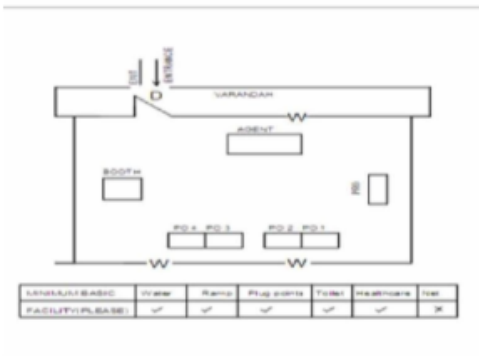

Google Map View

Polling Station Building Front View

Polling Station Front View

Cad View

Key MAP View

1 பெயர் : ஞானம் கணவர் பெயர்: அமிர்தலிங்கம் வீட்டு எண் : 1 வயது : 70 பாலினம் : பெண் Photo is available	UYU0395855	2 பெயர் : வள்ளியம்மாள் தந்தை பெயர்: பழனிச்சாமி வீட்டு எண் : 1 வயது : 59 பாலினம் : பெண் Photo is available	UYU0473967	3 பெயர் : மாரிமுத்து தந்தை பெயர்: பொம்மன் வீட்டு எண் : 1 வயது : 56 பாலினம் : ஆண் Photo is available	UYU0180141
4 பெயர் : துளசிராஜ் தந்தை பெயர்: சென்னியப்பன் வீட்டு எண் : 1 வயது : 54 பாலினம் : ஆண் Photo is available	UYU0875682	5 பெயர் : செந்தில்குமார் தந்தை பெயர்: நடராஜன் வீட்டு எண் : 1 வயது : 54 பாலினம் : ஆண் Photo is available	KMS1251966	6 பெயர் : சீனிவாசன் தந்தை பெயர்: வெங்கடாசலம் வீட்டு எண் : 1 வயது : 52 பாலினம் : ஆண் Photo is available	UYU0601336
7 பெயர் : செல்வமணி கணவர் பெயர்: மயில்சாமி வீட்டு எண் : 1 வயது : 52 பாலினம் : பெண் Photo is available	UYU0601161	8 பெயர் : கருப்புசாமி தந்தை பெயர்: அங்கமுத்து வீட்டு எண் : 1 வயது : 51 பாலினம் : ஆண் Photo is available	UYU1499805	9 பெயர் : ஈஸ்வரன் தந்தை பெயர்: சண்முகம் வீட்டு எண் : 1 வயது : 47 பாலினம் : ஆண் Photo is available	UYU0731489
10 பெயர் : சம்பூரணம் கணவர் பெயர்: காளிமுத்து வீட்டு எண் : 1 வயது : 47 பாலினம் : பெண் Photo is available	UYU0601146	11 பெயர் : ஈஸ்வரி கணவர் பெயர்: துளசிராஜ் வீட்டு எண் : 1 வயது : 46 பாலினம் : பெண் Photo is available	UYU0875690	12 பெயர் : காளீஸ்வரன் தந்தை பெயர்: திருமலைசாமி வீட்டு எண் : 1 வயது : 45 பாலினம் : ஆண் Photo is available	UYU0875609
13 பெயர் : மணி தந்தை பெயர்: நாராயணன் வீட்டு எண் : 1 வயது : 43 பாலினம் : ஆண் Photo is available	UYU0601203	14 பெயர் : ரவிச்சந்திரன் தந்தை பெயர்: வேலுச்சாமி வீட்டு எண் : 1 வயது : 42 பாலினம் : ஆண் Photo is available	UYU0875716	15 பெயர் : சரஸ்வதி கணவர் பெயர்: வேலுச்சாமி வீட்டு எண் : 1 வயது : 38 பாலினம் : பெண் Photo is available	UYU0539940
16 பெயர் : பன்னீர்செல்வி கணவர் பெயர்: மணி வீட்டு எண் : 1 வயது : 38 பாலினம் : பெண் Photo is available	UYU0601153	17 பெயர் : திருமூர்த்தி தந்தை பெயர்: சங்கரலிங்கம் வீட்டு எண் : 1 வயது : 36 பாலினம் : ஆண் Photo is available	UYU0305755	18 பெயர் : ராஜேஸ்வரி கணவர் பெயர்: ரவிச்சந்திரன் வீட்டு எண் : 1 வயது : 36 பாலினம் : பெண் Photo is available	UYU0875708
19 பெயர் : ராதாமணி கணவர் பெயர்: கணேசன் வீட்டு எண் : 1 வயது : 36 பாலினம் : பெண் Photo is available	UYU0933678	20 பெயர் : உமாமகேஸ்வரி தந்தை பெயர்: கண்ணிமுத்து வீட்டு எண் : 1 வயது : 35 பாலினம் : பெண் Photo is available	UYU0305979	21 பெயர் : மணிகண்டன் தந்தை பெயர்: சுப்பன் வீட்டு எண் : 1 வயது : 34 பாலினம் : ஆண் Photo is available	UYU0305698
22 பெயர் : பரிமளாதேவி கணவர் பெயர்: வரதராஜ் வீட்டு எண் : 1 வயது : 33 பாலினம் : பெண் Photo is available	UYU0875740	23 பெயர் : பிரியங்கா கணவர் பெயர்: பாலகுமார் வீட்டு எண் : 1 வயது : 33 பாலினம் : பெண் Photo is available	UYU0875757	24 பெயர் : கதிரசேன் தந்தை பெயர்: சிவசாமி வீட்டு எண் : 1 வயது : 33 பாலினம் : ஆண் Photo is available	UYU0601096
25 பெயர் : நந்தினி கணவர் பெயர்: ரங்கசாமி வீட்டு எண் : 1 வயது : 31 பாலினம் : பெண் Photo is available	UYU0933686	26 பெயர் : பாணுப்பிரியா கணவர் பெயர்: கதிர்வேல் வீட்டு எண் : 1 வயது : 31 பாலினம் : பெண் Photo is available	UYU0875732	27 பெயர் : ராமகிருஷ்ணன் தந்தை பெயர்: செல்வராஜ் வீட்டு எண் : 1 வயது : 31 பாலினம் : ஆண் Photo is available	UYU0601237
28 பெயர் : அரவிந்தகுமார் தந்தை பெயர்: சீனிவாசன் வீட்டு எண் : 1 வயது : 29 பாலினம் : ஆண் Photo is available	UYU0875765	29 பெயர் : திருமூர்த்தி தந்தை பெயர்: சிவானந்தம் வீட்டு எண் : 1 வயது : 29 பாலினம் : ஆண் Photo is available	UYU0875773	30 பெயர் : நந்து பிரிதிவிராஜ் தந்தை பெயர்: துளசிராஜ் வீட்டு எண் : 1 வயது : 28 பாலினம் : ஆண் Photo is available	UYU1137363