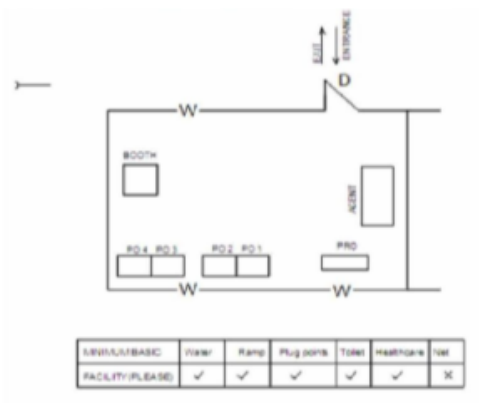

Google Map View

Polling Station Building Front View

Polling Station Front View

Cad View

Key MAP View

1 பெயர் : காயத்ரி கணவர் பெயர்: ராக்கிமுத்து வீட்டு எண் : 0 வயது : 33 பாலினம் : பெண் Photo is available	UYU1456979	2 பெயர் : கார்த்திக்குமார் தந்தை பெயர்: கிருஷ்ணசாமி வீட்டு எண் : 1 வயது : 51 பாலினம் : ஆண் Photo is available	UYU0305763	3 பெயர் : மைதிலி கணவர் பெயர்: கார்த்திக்குமார் வீட்டு எண் : 1 வயது : 51 பாலினம் : பெண் Photo is available	UYU0305789
4 பெயர் : தனபால் தந்தை பெயர்: சக்திவடிவேல் வீட்டு எண் : 1 வயது : 44 பாலினம் : ஆண் Photo is available	UYU0837872	5 பெயர் : உமாதேவி கணவர் பெயர்: ஈஸ்வரன் வீட்டு எண் : 1 வயது : 43 பாலினம் : பெண் Photo is available	UYU0731398	6 பெயர் : கருமாரி கணவர் பெயர்: செல்வகணேசன் வீட்டு எண் : 1 வயது : 35 பாலினம் : பெண் Photo is available	UYU0933822
7 பெயர் : ரேவதி கணவர் பெயர்: முருகேஷ் வீட்டு எண் : 1 வயது : 35 பாலினம் : பெண் Photo is available	UYU0730945	8 பெயர் : சக்கரையன் தந்தை பெயர்: பழனிச்சாமி வீட்டு எண் : 1 வயது : 35 பாலினம் : ஆண் Photo is available	UYU0875781	9 பெயர் : கலைமதி கணவர் பெயர்: சதிஸ்குமார் வீட்டு எண் : 1 வயது : 34 பாலினம் : பெண் Photo is available	UYU0933830
10 பெயர் : சபர்ஸ்வரி தந்தை பெயர்: முருகன் வீட்டு எண் : 1 வயது : 32 பாலினம் : பெண் Photo is available	UYU0837864	11 பெயர் : சதீஷ்குமார் தந்தை பெயர்: கார்த்திகேயன் வீட்டு எண் : 1 வயது : 30 பாலினம் : ஆண் Photo is available	UYU1137462	12 பெயர் : மதிவாணன் தந்தை பெயர்: முருகன் வீட்டு எண் : 1 வயது : 30 பாலினம் : ஆண் Photo is available	UYU0875807
13 பெயர் : ரங்கசாமி தந்தை பெயர்: முருகேசன் வீட்டு எண் : 1 வயது : 29 பாலினம் : ஆண் Photo is available	UYU0933838	14 பெயர் : புவனேஸ்வரி தந்தை பெயர்: காளிமுத்து வீட்டு எண் : 1 வயது : 27 பாலினம் : பெண் Photo is available	UYU1356096	# 15 பெயர் : சந்தியப்பிரியா க கணவர் பெயர்: சதீஷ்குமார் கா வீட்டு எண் : 1 வயது : 26 பாலினம் : பெண் Photo is available	UYU2465169
16 பெயர் : வேலு தந்தை பெயர்: சுந்தர் ராஜ் வீட்டு எண் : 1/9 வயது : 50 பாலினம் : ஆண் Photo is available	UYU2440618	17 பெயர் : தனலட்சுமி கணவர் பெயர்: வேலுச்சாமி வீட்டு எண் : 1/9 வயது : 39 பாலினம் : பெண் Photo is available	UYU2440444	18 பெயர் : கௌதம் தாயின் பெயர்: பார்வதி வீட்டு எண் : 1/13 வயது : 22 பாலினம் : ஆண் Photo is available	UYU2326270
19 பெயர் : நாயகம் கணவர் பெயர்: சிவசாமி வீட்டு எண் : 1-14 வயது : 41 பாலினம் : பெண் Photo is available	UYU0730952	20 பெயர் : சக்கரையம்மாள் கணவர் பெயர்: பழனி வீட்டு எண் : 1-25 வயது : 66 பாலினம் : பெண் Photo is available	UYU0540161	21 பெயர் : சண்முகம் தந்தை பெயர்: கண்ணன் வீட்டு எண் : 1/27 வயது : 72 பாலினம் : ஆண் Photo is available	UYU2383271
22 பெயர் : பாலாஜி தந்தை பெயர்: சண்முகம் வீட்டு எண் : 1/27 வயது : 38 பாலினம் : ஆண் Photo is available	UYU2383313	23 பெயர் : கவிதா கணவர் பெயர்: பாலாஜி வீட்டு எண் : 1/27 வயது : 38 பாலினம் : பெண் Photo is available	UYU2383321	24 பெயர் : கருணாம்பிகை கணவர் பெயர்: சேதுராமன் வீட்டு எண் : 1-30 வயது : 52 பாலினம் : பெண் Photo is available	UYU0731406
25 பெயர் : கார்த்தி தந்தை பெயர்: மயில்சாமி வீட்டு எண் : 1-31C வயது : 32 பாலினம் : ஆண் Photo is available	UYU0731745	26 பெயர் : ஜோதி கணவர் பெயர்: பழனிச்சாமி வீட்டு எண் : 1-32 வயது : 60 பாலினம் : பெண் Photo is available	UYU1753979	27 பெயர் : கஞ்சிமலை தந்தை பெயர்: அவனலிங்கம் வீட்டு எண் : 1-34 வயது : 57 பாலினம் : பெண் Photo is available	KMS1251784
28 பெயர் : மாணிக்கம் கணவர் பெயர்: கஞ்சிமலை வீட்டு எண் : 1-34 வயது : 54 பாலினம் : பெண் Photo is available	KMS1252279	29 பெயர் : மயிலாத்தாள் கணவர் பெயர்: பரமசிவம் வீட்டு எண் : 1-35 வயது : 64 பாலினம் : பெண் Photo is available	KMS1251693	30 பெயர் : கனகம்மாள் கணவர் பெயர்: நாச்சிமுத்துபோயன் வீட்டு எண் : 1-36-1 வயது : 61 பாலினம் : பெண் Photo is available	UYU1753987