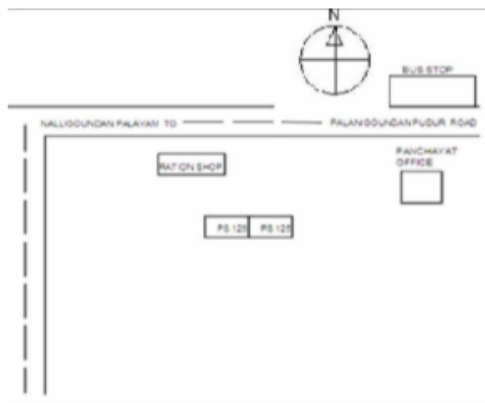

Google Map View

Polling Station Building Front View

Polling Station Front View

Cad View

Key MAP View

1 பெயர் : காயத்ரி கணவர் பெயர்: ராக்கிமுத்து வீட்டு எண் : 0 வயது : 33 பாலினம் : பெண் Photo is available	UYU1456979	2 பெயர் : கார்த்திக்குமார் தந்தை பெயர்: கிருஷ்ணசாமி வீட்டு எண் : 1 வயது : 51 பாலினம் : ஆண் Photo is available	UYU0305763	3 பெயர் : மைதிலி கணவர் பெயர்: கார்த்திக்குமார் வீட்டு எண் : 1 வயது : 51 பாலினம் : பெண் Photo is available	UYU0305789
4 பெயர் : தனபால் தந்தை பெயர்: சக்திவடிவேல் வீட்டு எண் : 1 வயது : 44 பாலினம் : ஆண் Photo is available	UYU0837872	5 பெயர் : உமாதேவி கணவர் பெயர்: ஈஸ்வரன் வீட்டு எண் : 1 வயது : 43 பாலினம் : பெண் Photo is available	UYU0731398	6 பெயர் : கருமாரி கணவர் பெயர்: செல்வகணேசன் வீட்டு எண் : 1 வயது : 35 பாலினம் : பெண் Photo is available	UYU0933822
7 பெயர் : ரேவதி கணவர் பெயர்: முருகேஷ் வீட்டு எண் : 1 வயது : 35 பாலினம் : பெண் Photo is available	UYU0730945	8 பெயர் : சக்கரையன் தந்தை பெயர்: பழனிச்சாமி வீட்டு எண் : 1 வயது : 35 பாலினம் : ஆண் Photo is available	UYU0875781	9 பெயர் : கலைமதி கணவர் பெயர்: சதிஸ்குமார் வீட்டு எண் : 1 வயது : 34 பாலினம் : பெண் Photo is available	UYU0933830
10 பெயர் : சபர்ஸ்வரி தந்தை பெயர்: முருகன் வீட்டு எண் : 1 வயது : 32 பாலினம் : பெண் Photo is available	UYU0837864	11 பெயர் : சதீஷ்குமார் தந்தை பெயர்: கார்த்திகேயன் வீட்டு எண் : 1 வயது : 30 பாலினம் : ஆண் Photo is available	UYU1137462	12 பெயர் : மதிவாணன் தந்தை பெயர்: முருகன் வீட்டு எண் : 1 வயது : 30 பாலினம் : ஆண் Photo is available	UYU0875807
13 பெயர் : ரங்கசாமி தந்தை பெயர்: முருகேசன் வீட்டு எண் : 1 வயது : 29 பாலினம் : ஆண் Photo is available	UYU0933838	14 பெயர் : புவனேஸ்வரி தந்தை பெயர்: காளிமுத்து வீட்டு எண் : 1 வயது : 27 பாலினம் : பெண் Photo is available	UYU1356096	# 15 பெயர் : சந்தியப்பிரியா க கணவர் பெயர்: சதீஷ்குமார் கா வீட்டு எண் : 1 வயது : 26 பாலினம் : பெண் Photo is available	UYU2465169
16 பெயர் : வேலு தந்தை பெயர்: சுந்தர் ராஜ் வீட்டு எண் : 1/9 வயது : 50 பாலினம் : ஆண் Photo is available	UYU2440618	17 பெயர் : தனலட்சுமி கணவர் பெயர்: வேலுச்சாமி வீட்டு எண் : 1/9 வயது : 39 பாலினம் : பெண் Photo is available	UYU2440444	18 பெயர் : கௌதம் தாயின் பெயர்: பார்வதி வீட்டு எண் : 1/13 வயது : 22 பாலினம் : ஆண் Photo is available	UYU2326270
19 பெயர் : நாயகம் கணவர் பெயர்: சிவசாமி வீட்டு எண் : 1-14 வயது : 41 பாலினம் : பெண் Photo is available	UYU0730952	20 பெயர் : சக்கரையம்மாள் கணவர் பெயர்: பழனி வீட்டு எண் : 1-25 வயது : 66 பாலினம் : பெண் Photo is available	UYU0540161	21 பெயர் : சண்முகம் தந்தை பெயர்: கண்ணன் வீட்டு எண் : 1/27 வயது : 72 பாலினம் : ஆண் Photo is available	UYU2383271
22 பெயர் : பாலாஜி தந்தை பெயர்: சண்முகம் வீட்டு எண் : 1/27 வயது : 38 பாலினம் : ஆண் Photo is available	UYU2383313	23 பெயர் : கவிதா கணவர் பெயர்: பாலாஜி வீட்டு எண் : 1/27 வயது : 38 பாலினம் : பெண் Photo is available	UYU2383321	24 பெயர் : கருணாம்பிகை கணவர் பெயர்: சேதுராமன் வீட்டு எண் : 1-30 வயது : 52 பாலினம் : பெண் Photo is available	UYU0731406
25 பெயர் : கார்த்தி தந்தை பெயர்: மயில்சாமி வீட்டு எண் : 1-31C வயது : 32 பாலினம் : ஆண் Photo is available	UYU0731745	26 பெயர் : ஜோதி கணவர் பெயர்: பழனிச்சாமி வீட்டு எண் : 1-32 வயது : 60 பாலினம் : பெண் Photo is available	UYU1753979	27 பெயர் : கஞ்சிமலை தந்தை பெயர்: அவனலிங்கம் வீட்டு எண் : 1-34 வயது : 57 பாலினம் : பெண் Photo is available	KMS1251784
28 பெயர் : மாணிக்கம் கணவர் பெயர்: கஞ்சிமலை வீட்டு எண் : 1-34 வயது : 54 பாலினம் : பெண் Photo is available	KMS1252279	29 பெயர் : மயிலாத்தாள் கணவர் பெயர்: பரமசிவம் வீட்டு எண் : 1-35 வயது : 64 பாலினம் : பெண் Photo is available	KMS1251693	30 பெயர் : கனகம்மாள் கணவர் பெயர்: நாச்சிமுத்துபோயன் வீட்டு எண் : 1-36-1 வயது : 61 பாலினம் : பெண் Photo is available	UYU1753987