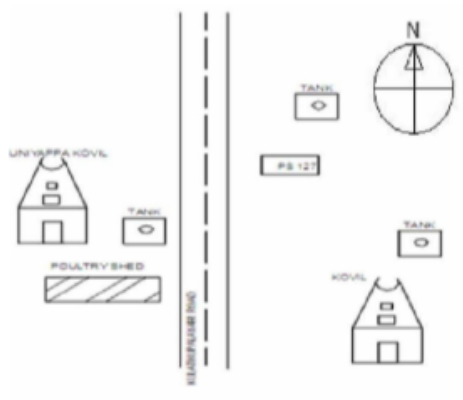

Key MAP View