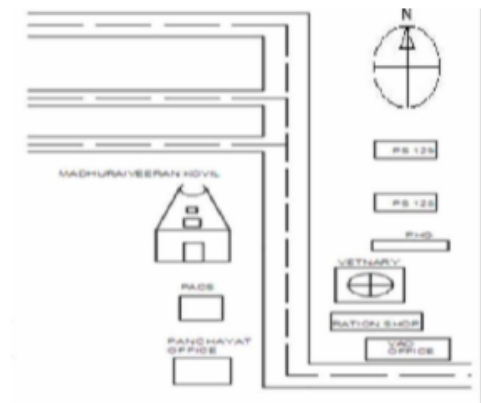

Google Map View

Polling Station Building Front View

Polling Station Front View

Cad View

MINIMUM BASIC FACILITY(PLEASE)	Water	Ramp	Plug points	Toilet	Healthcare	Net
	✓	✓	✓	✓	✓	✗

Key MAP View

1 பெயர் : தங்கவேல் தந்தை பெயர்: கந்தசாமி வீட்டு எண் : 1 வயது : 69 பாலினம் : ஆண் Photo is available	UYU0307363	2 பெயர் : ராஜம்மாள் கணவர் பெயர்: பத்ராள் வீட்டு எண் : 1 வயது : 66 பாலினம் : பெண் Photo is available	UYU0307470	3 பெயர் : சின்னத்தாய் கணவர் பெயர்: தங்கவேல் வீட்டு எண் : 1 வயது : 62 பாலினம் : பெண் Photo is available	UYU0307330
4 பெயர் : முருகவேல் தந்தை பெயர்: சாமிநாதன் வீட்டு எண் : 1 வயது : 60 பாலினம் : ஆண் Photo is available	UYU0307231	5 பெயர் : ராஜம்மாள் கணவர் பெயர்: நல்லான் வீட்டு எண் : 1 வயது : 56 பாலினம் : பெண் Photo is available	UYU0307355	6 பெயர் : விசாலாட்சி கணவர் பெயர்: நடராஜன் வீட்டு எண் : 1 வயது : 54 பாலினம் : பெண் Photo is available	UYU0307504
7 பெயர் : வசந்தி கணவர் பெயர்: கந்தசாமி வீட்டு எண் : 1 வயது : 49 பாலினம் : பெண் Photo is available	UYU0433110	8 பெயர் : கனகவள்ளி கணவர் பெயர்: முருகவேல் வீட்டு எண் : 1 வயது : 49 பாலினம் : பெண் Photo is available	UYU0307249	9 பெயர் : ராமாத்தாள் கணவர் பெயர்: நல்லான் வீட்டு எண் : 1 வயது : 46 பாலினம் : பெண் Photo is available	UYU0307421
10 பெயர் : ராம்குமார் தந்தை பெயர்: நல்லான் வீட்டு எண் : 1 வயது : 41 பாலினம் : ஆண் Photo is available	UYU0307439	11 பெயர் : ராதிகா கணவர் பெயர்: ராம்குமார் வீட்டு எண் : 1 வயது : 40 பாலினம் : பெண் Photo is available	UYU0307447	12 பெயர் : ராஜேஸ்வரி கணவர் பெயர்: வெள்ளிகிரி வீட்டு எண் : 1 வயது : 39 பாலினம் : பெண் Photo is available	UYU0733238
13 பெயர் : ஜோதி ராமலிங்கம் தந்தை பெயர்: ராமசந்தரன் வீட்டு எண் : 1 வயது : 38 பாலினம் : ஆண் Photo is available	UYU1494210	14 பெயர் : கார்த்திகேயன் தந்தை பெயர்: ராஜமாணிக்கம் வீட்டு எண் : 1 வயது : 37 பாலினம் : ஆண் Photo is available	UYU0307827	15 பெயர் : சதீஸ்குமார் தந்தை பெயர்: ஆறுச்சாமி வீட்டு எண் : 1 வயது : 35 பாலினம் : ஆண் Photo is available	UYU0307512
16 பெயர் : தினேஷ் தந்தை பெயர்: ராஜமாணிக்கம் வீட்டு எண் : 1 வயது : 35 பாலினம் : ஆண் Photo is available	UYU0307769	17 பெயர் : நிர்மலா தந்தை பெயர்: லட்சுமணன் வீட்டு எண் : 1 வயது : 34 பாலினம் : பெண் Photo is available	UYU0433243	18 பெயர் : வசந்தாள் தந்தை பெயர்: அம்மாசை வீட்டு எண் : 1 வயது : 34 பாலினம் : பெண் Photo is available	UYU0433136
19 பெயர் : பத்மாவதி தந்தை பெயர்: சோமசந்தரம் வீட்டு எண் : 1 வயது : 34 பாலினம் : பெண் Photo is available	UYU0433219	20 பெயர் : பிரியா கணவர் பெயர்: சுரேஷ் குமார் வீட்டு எண் : 1 வயது : 32 பாலினம் : பெண் Photo is available	UYU2251668	21 பெயர் : நவீன் தந்தை பெயர்: நடராஜன் வீட்டு எண் : 1 வயது : 26 பாலினம் : ஆண் Photo is available	UYU1486737
22 பெயர் : ச. ஸ்ரீதர் தந்தை பெயர்: சசிக்குமார் வீட்டு எண் : 1 வயது : 19 பாலினம் : ஆண் Photo is available	UYU2469021	23 பெயர் : சுபா தந்தை பெயர்: துரைசாமி வீட்டு எண் : 1-1 வயது : 34 பாலினம் : பெண் Photo is available	UYU0307207	24 பெயர் : காளீஸ்வரன் தந்தை பெயர்: பெரியசாமி வீட்டு எண் : 1/2 வயது : 23 பாலினம் : ஆண் Photo is available	UYU2327732
25 பெயர் : சுரேஷ் தந்தை பெயர்: துரைசாமி வீட்டு எண் : 1-5 வயது : 35 பாலினம் : ஆண் Photo is available	UYU0121269	26 பெயர் : லட்சுமி கணவர் பெயர்: பஞ்சலிங்கம் வீட்டு எண் : 1-103 வயது : 43 பாலினம் : பெண் Photo is available	UYU0307686	27 பெயர் : சரஸ்வதி கணவர் பெயர்: ஆறுச்சாமி வீட்டு எண் : 1-124 வயது : 56 பாலினம் : பெண் Photo is available	UYU0307520
28 பெயர் : நடராஜன் தந்தை பெயர்: சுப்பையாகவுண்டர் வீட்டு எண் : 1-144 வயது : 62 பாலினம் : ஆண் Photo is available	UYU0307496	29 பெயர் : வனிதா கணவர் பெயர்: சதீஷ்குமார் வீட்டு எண் : 1-நா வயது : 29 பாலினம் : பெண் Photo is available	UYU2200640	30 பெயர் : ரேணுகாதேவி கணவர் பெயர்: கோகுல் வீட்டு எண் : 1-நா வயது : 26 பாலினம் : பெண் Photo is available	UYU2201689