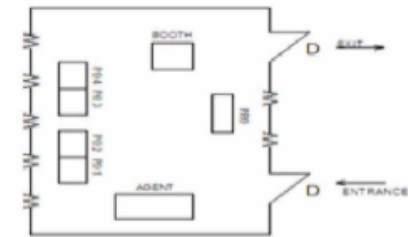

Google Map View

Polling Station Building Front View

Polling Station Front View

Cad View

MINIMUM BASIC FACILITY(PLEASE)	Water	Ramp	Plug points	Toilet	Healthcare	Net
	✓	✓	✓	✓	✓	✗

Key MAP View

1 பெயர் : தங்கவேல் தந்தை பெயர்: கந்தசாமி வீட்டு எண் : 1 வயது : 69 பாலினம் : ஆண் Photo is available	UYU0307363	2 பெயர் : ராஜம்மாள் கணவர் பெயர்: பத்ராள் வீட்டு எண் : 1 வயது : 66 பாலினம் : பெண் Photo is available	UYU0307470	3 பெயர் : சின்னத்தாய் கணவர் பெயர்: தங்கவேல் வீட்டு எண் : 1 வயது : 62 பாலினம் : பெண் Photo is available	UYU0307330
4 பெயர் : முருகவேல் தந்தை பெயர்: சாமிநாதன் வீட்டு எண் : 1 வயது : 60 பாலினம் : ஆண் Photo is available	UYU0307231	5 பெயர் : ராஜம்மாள் கணவர் பெயர்: நல்லான் வீட்டு எண் : 1 வயது : 56 பாலினம் : பெண் Photo is available	UYU0307355	6 பெயர் : விசாலாட்சி கணவர் பெயர்: நடராஜன் வீட்டு எண் : 1 வயது : 54 பாலினம் : பெண் Photo is available	UYU0307504
7 பெயர் : வசந்தி கணவர் பெயர்: கந்தசாமி வீட்டு எண் : 1 வயது : 49 பாலினம் : பெண் Photo is available	UYU0433110	8 பெயர் : கனகவள்ளி கணவர் பெயர்: முருகவேல் வீட்டு எண் : 1 வயது : 49 பாலினம் : பெண் Photo is available	UYU0307249	9 பெயர் : ராமாத்தாள் கணவர் பெயர்: நல்லான் வீட்டு எண் : 1 வயது : 46 பாலினம் : பெண் Photo is available	UYU0307421
10 பெயர் : ராம்குமார் தந்தை பெயர்: நல்லான் வீட்டு எண் : 1 வயது : 41 பாலினம் : ஆண் Photo is available	UYU0307439	11 பெயர் : ராதிகா கணவர் பெயர்: ராம்குமார் வீட்டு எண் : 1 வயது : 40 பாலினம் : பெண் Photo is available	UYU0307447	12 பெயர் : ராஜேஸ்வரி கணவர் பெயர்: வெள்ளிகிரி வீட்டு எண் : 1 வயது : 39 பாலினம் : பெண் Photo is available	UYU0733238
13 பெயர் : ஜோதி ராமலிங்கம் தந்தை பெயர்: ராமசந்தரன் வீட்டு எண் : 1 வயது : 38 பாலினம் : ஆண் Photo is available	UYU1494210	14 பெயர் : கார்த்திகேயன் தந்தை பெயர்: ராஜமாணிக்கம் வீட்டு எண் : 1 வயது : 37 பாலினம் : ஆண் Photo is available	UYU0307827	15 பெயர் : சதீஸ்குமார் தந்தை பெயர்: ஆறுச்சாமி வீட்டு எண் : 1 வயது : 35 பாலினம் : ஆண் Photo is available	UYU0307512
16 பெயர் : தினேஷ் தந்தை பெயர்: ராஜமாணிக்கம் வீட்டு எண் : 1 வயது : 35 பாலினம் : ஆண் Photo is available	UYU0307769	17 பெயர் : நிர்மலா தந்தை பெயர்: லட்சுமணன் வீட்டு எண் : 1 வயது : 34 பாலினம் : பெண் Photo is available	UYU0433243	18 பெயர் : வசந்தாள் தந்தை பெயர்: அம்மாசை வீட்டு எண் : 1 வயது : 34 பாலினம் : பெண் Photo is available	UYU0433136
19 பெயர் : பத்மாவதி தந்தை பெயர்: சோமசந்தரம் வீட்டு எண் : 1 வயது : 34 பாலினம் : பெண் Photo is available	UYU0433219	20 பெயர் : பிரியா கணவர் பெயர்: சுரேஷ் குமார் வீட்டு எண் : 1 வயது : 32 பாலினம் : பெண் Photo is available	UYU2251668	21 பெயர் : நவீன் தந்தை பெயர்: நடராஜன் வீட்டு எண் : 1 வயது : 26 பாலினம் : ஆண் Photo is available	UYU1486737
22 பெயர் : ச. ஸ்ரீதர் தந்தை பெயர்: சசிக்குமார் வீட்டு எண் : 1 வயது : 19 பாலினம் : ஆண் Photo is available	UYU2469021	23 பெயர் : சுபா தந்தை பெயர்: துரைசாமி வீட்டு எண் : 1-1 வயது : 34 பாலினம் : பெண் Photo is available	UYU0307207	24 பெயர் : காளீஸ்வரன் தந்தை பெயர்: பெரியசாமி வீட்டு எண் : 1/2 வயது : 23 பாலினம் : ஆண் Photo is available	UYU2327732
25 பெயர் : சுரேஷ் தந்தை பெயர்: துரைசாமி வீட்டு எண் : 1-5 வயது : 35 பாலினம் : ஆண் Photo is available	UYU0121269	26 பெயர் : லட்சுமி கணவர் பெயர்: பஞ்சலிங்கம் வீட்டு எண் : 1-103 வயது : 43 பாலினம் : பெண் Photo is available	UYU0307686	27 பெயர் : சரஸ்வதி கணவர் பெயர்: ஆறுச்சாமி வீட்டு எண் : 1-124 வயது : 56 பாலினம் : பெண் Photo is available	UYU0307520
28 பெயர் : நடராஜன் தந்தை பெயர்: சுப்பையாகவுண்டர் வீட்டு எண் : 1-144 வயது : 62 பாலினம் : ஆண் Photo is available	UYU0307496	29 பெயர் : வனிதா கணவர் பெயர்: சதீஷ்குமார் வீட்டு எண் : 1-நா வயது : 29 பாலினம் : பெண் Photo is available	UYU2200640	30 பெயர் : ரேணுகாதேவி கணவர் பெயர்: கோகுல் வீட்டு எண் : 1-நா வயது : 26 பாலினம் : பெண் Photo is available	UYU2201689