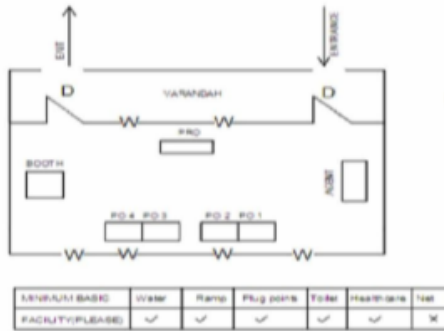

Cad View

Key MAP View