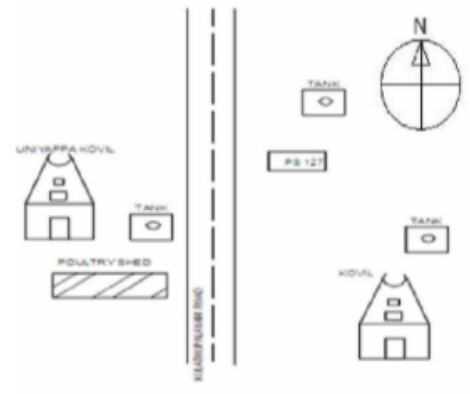

Cad View

Key MAP View