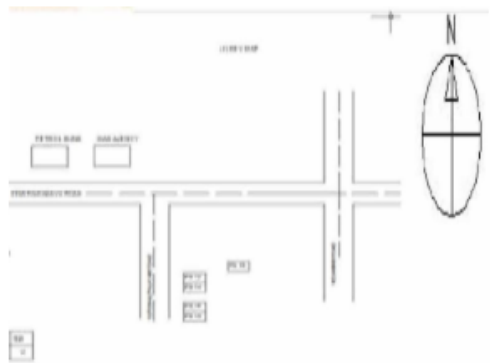

Key MAP View