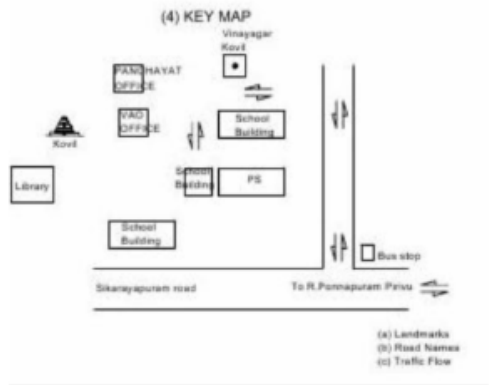

Google Map View

Polling Station Building Front View

Polling Station Front View

Cad View

Key MAP View

சட்டமன்றத் தொகுதியின் எண் மற்றும் பெயர் : 123-பொள்ளாச்சி பிரிவு எண் மற்றும் பெயர் 1-தோட்டத்து சாளை வார்டு எண் 1