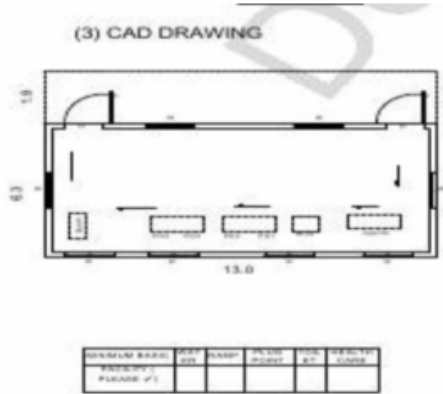

Google Map View

Polling Station Building Front View

Polling Station Front View

Cad View

Key MAP View

சட்டமன்றத் தொகுதியின் எண் மற்றும் பெயர் : 123-பொள்ளாச்சி பிரிவு எண் மற்றும் பெயர் 1-தோட்டத்து சாளை வார்டு எண் 1