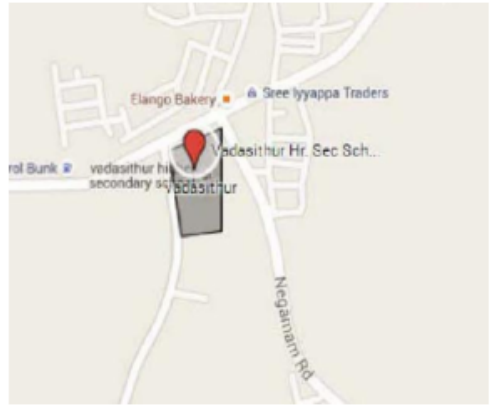

3. வாக்குச் சாவடியின் விவரங்கள்

வாக்குச் சாவடியின் எண் மற்றும் பெயர் : 17 - அரசு மேல் நிலைப் பள்ளி, வடசித்தூர் - 641202	வாக்குச் சாவடியின் வகைப்பாடு (ஆண்/பெண்/பொது)	0
வாக்குச் சாவடியின் முகவரி : அரசு மேல் நிலைப் பள்ளி கிழக்கு பார்த்த ஆசிரியர் அறைக்கு அருகிலுள்ள கூடுதல் தாரசு கட்டிடம், வடசித்தூர் - 641202	துணை வாக்குச் சாவடிகளின் எண்ணிக்கை :	0

4. வாக்காளர்களின் எண்ணிக்கை

தொடங்கும் வரிசை எண்	முடியும் வரிசை எண்.	நிகர வாக்காளர்களின் எண்ணிக்கை			
		ஆண்	பெண்	மூன்றாம் பாலினம்	மொத்தம்
1	588	276	305	0	581

கையொப்பம்

Nazri Naksha

Google Map View

Polling Station Building Front View