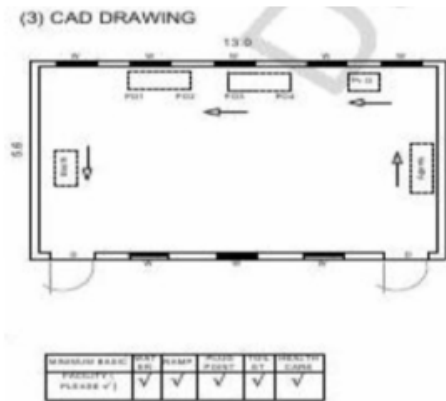

Google Map View

Polling Station Building Front View

ELEVATION

Polling Station Front View

ELEVATION

Cad View

Key MAP View

1 பெயர் : சரோஜா கணவர் பெயர் : தங்கமணி வீட்டு எண் : 1 வயது : 65 பாலினம் : பெண்	UYU0492264 Photo is available	2 பெயர் : வடிவேல் தந்தை பெயர் : தங்கவேல் வீட்டு எண் : 1 வயது : 45 பாலினம் : ஆண்	UYU0492306 Photo is available	3 பெயர் : பாலமுருகன் தந்தை பெயர் : மூர்த்தி வீட்டு எண் : 1 வயது : 45 பாலினம் : ஆண்	UYU0744557 Photo is available
4 பெயர் : உஷாராணி கணவர் பெயர் : பாலமுருகன் வீட்டு எண் : 1 வயது : 40 பாலினம் : பெண்	UYU0744458 Photo is available	5 பெயர் : சிதம்பரம் தந்தை பெயர் : முருகன் வீட்டு எண் : 1 வயது : 36 பாலினம் : ஆண்	UYU0492199 Photo is available	6 பெயர் : அமலா கணவர் பெயர் : சரோஜா வீட்டு எண் : 1 வயது : 35 பாலினம் : பெண்	UYU0550947 Photo is available
7 பெயர் : கிருஷ்ணராஜ் தந்தை பெயர் : பாலசுப்பிரமணியம் வீட்டு எண் : 1 வயது : 35 பாலினம் : ஆண்	UYU0550954 Photo is available	8 பெயர் : நாகராஜ் தந்தை பெயர் : மாசாணி வீட்டு எண் : 1 வயது : 34 பாலினம் : ஆண்	UYU0492314 Photo is available	9 பெயர் : வினோத்தினி கணவர் பெயர் : ஆறுமுகம் வீட்டு எண் : 1 வயது : 33 பாலினம் : பெண்	UYU0550806 Photo is available
10 பெயர் : இந்துபிரியா தந்தை பெயர் : சிவலிங்கம் வீட்டு எண் : 1 வயது : 33 பாலினம் : பெண்	UYU0621763 Photo is available	11 பெயர் : வள்ளியம்மாள் கணவர் பெயர் : சதீஷ்குமார் வீட்டு எண் : 1 வயது : 31 பாலினம் : பெண்	UYU0883256 Photo is available	12 பெயர் : சந்திரன் தந்தை பெயர் : குணசேகரன் வீட்டு எண் : 1 வயது : 28 பாலினம் : ஆண்	UYU1424415 Photo is available
13 பெயர் : மணிவாசகம் தந்தை பெயர் : ராமசாமி வீட்டு எண் : 1-3 வயது : 41 பாலினம் : ஆண்	UYU0846196 Photo is available	14 பெயர் : தினேஷ் தந்தை பெயர் : நடராஜ் வீட்டு எண் : 1-45 வயது : 26 பாலினம் : ஆண்	UYU1390582 Photo is available	15 பெயர் : மல்லிகா கணவர் பெயர் : கருப்புசாமி வீட்டு எண் : 1/48 வயது : 50 பாலினம் : பெண்	UYU2075489 Photo is available
16 பெயர் : மனோஜ் குமார் வெ தந்தை பெயர் : வெள்ளங்கிரி தி வீட்டு எண் : 1-51 வயது : 23 பாலினம் : ஆண்	UYU2180073 Photo is available	17 பெயர் : அங்கமுத்து தந்தை பெயர் : மும்மூர்த்தி வீட்டு எண் : 1-64 வயது : 42 பாலினம் : ஆண்	UYU0846154 Photo is available	18 பெயர் : கீர்த்திகா தந்தை பெயர் : ரமேஷ் வீட்டு எண் : 1/92 வயது : 24 பாலினம் : பெண்	UYU2075133 Photo is available
19 பெயர் : மோகனப்பிரியா தந்தை பெயர் : ஆனந்த கிருஷ்ணன் வீட்டு எண் : 1-100 வயது : 28 பாலினம் : பெண்	UYU1143999 Photo is available	20 பெயர் : ரவி தி தந்தை பெயர் : திருமலைசாமி வீட்டு எண் : 1-103 வயது : 56 பாலினம் : ஆண்	UYU2171734 Photo is available	21 பெயர் : தேவகி கணவர் பெயர் : ரவி வீட்டு எண் : 1/103 வயது : 48 பாலினம் : பெண்	UYU2144632 Photo is available
22 பெயர் : கார்த்திக் தந்தை பெயர் : ரவி வீட்டு எண் : 1/103 வயது : 26 பாலினம் : ஆண்	UYU2075570 Photo is available	23 பெயர் : சண்முகவல்லி கணவர் பெயர் : நடராஜ் வீட்டு எண் : 1-113 வயது : 40 பாலினம் : பெண்	UYU0744565 Photo is available	24 பெயர் : ராஜம்மாள் கணவர் பெயர் : ராமசாமி வீட்டு எண் : 1-120 வயது : 65 பாலினம் : பெண்	UYU0744615 Photo is available
25 பெயர் : தனலட்சுமி கணவர் பெயர் : தனபால் வீட்டு எண் : 1/122 வயது : 31 பாலினம் : பெண்	UYU2075422 Photo is available	26 பெயர் : தர்ஷனா தேவி தந்தை பெயர் : செந்தில் வேல் வீட்டு எண் : 1/126 வயது : 23 பாலினம் : பெண்	UYU2221901 Photo is available	27 பெயர் : விஜயா கணவர் பெயர் : சுப்பிரமணியம் வீட்டு எண் : 1-135 வயது : 58 பாலினம் : பெண்	UYU1424449 Photo is available
28 பெயர் : குமார் தந்தை பெயர் : சுப்பிரமணியம் வீட்டு எண் : 1-135 வயது : 38 பாலினம் : ஆண்	UYU1449156 Photo is available	29 பெயர் : மஜோதவரி கணவர் பெயர் : குமார் வீட்டு எண் : 1-135 வயது : 35 பாலினம் : பெண்	UYU1449164 Photo is available	30 பெயர் : சரஸ்வதி கணவர் பெயர் : சுப்பிரமணியன் வீட்டு எண் : 2 வயது : 43 பாலினம் : பெண்	UYU0621847 Photo is available