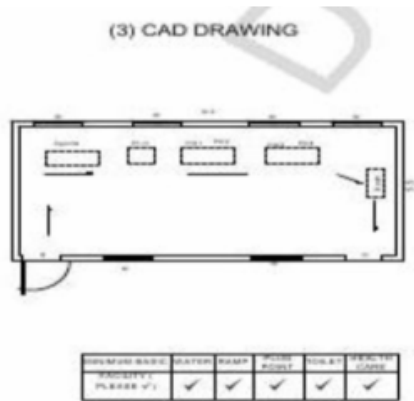

Google Map View

Polling Station Building Front View

ELEVATION

Polling Station Front View

ELEVATION

Cad View

Key MAP View

1 பெயர் : ராமசாமி தந்தை பெயர்: செல்வமுத்து வீட்டு எண் : 1 வயது : 79 பாலினம் : ஆண்	UYU0883686 Photo is available	2 பெயர் : காளையாழ் தந்தை பெயர்: கருப்பையா வீட்டு எண் : 1 வயது : 72 பாலினம் : ஆண்	UYU0797514 Photo is available	3 பெயர் : ஜோதிமணி கணவர் பெயர்: செல்வராஜ் வீட்டு எண் : 1 வயது : 64 பாலினம் : பெண்	UYU0318246 Photo is available
4 பெயர் : ஈஸ்வரன் தந்தை பெயர்: சுப்பையாகவுண்டர் வீட்டு எண் : 1 வயது : 61 பாலினம் : ஆண்	UYU0318055 Photo is available	5 பெயர் : சரஸ்வதி கணவர் பெயர்: ஈஸ்வரன் வீட்டு எண் : 1 வயது : 56 பாலினம் : பெண்	UYU0318097 Photo is available	6 பெயர் : செல்வாள் கணவர் பெயர்: முருகன் வீட்டு எண் : 1 வயது : 56 பாலினம் : பெண்	UYU0317495 Photo is available
7 பெயர் : முருகன் தந்தை பெயர்: பாபு வீட்டு எண் : 1 வயது : 47 பாலினம் : ஆண்	UYU0049221 Photo is available	8 பெயர் : கோபிநாத் தந்தை பெயர்: சுப்பிரமணியம் வீட்டு எண் : 1 வயது : 46 பாலினம் : ஆண்	UYU0883488 Photo is available	9 பெயர் : கலாமணி கணவர் பெயர்: செல்வராஜ் வீட்டு எண் : 1 வயது : 43 பாலினம் : பெண்	UYU0744771 Photo is available
10 பெயர் : ஜோதிமணி தந்தை பெயர்: குமரன் வீட்டு எண் : 1 வயது : 42 பாலினம் : பெண்	KMS4486759 Photo is available	11 பெயர் : நாகஜோதி கணவர் பெயர்: முருகன் வீட்டு எண் : 1 வயது : 41 பாலினம் : பெண்	UYU0883710 Photo is available	12 பெயர் : ஆனந்தன் தந்தை பெயர்: ஆரான் வீட்டு எண் : 1 வயது : 40 பாலினம் : ஆண்	UYU0492355 Photo is available
13 பெயர் : ஆராத்தாள் தந்தை பெயர்: பழனி வீட்டு எண் : 1 வயது : 39 பாலினம் : பெண்	UYU0883702 Photo is available	14 பெயர் : சம்பத்துமார் தந்தை பெயர்: ஈஸ்வரன் வீட்டு எண் : 1 வயது : 38 பாலினம் : ஆண்	UYU0318063 Photo is available	15 பெயர் : ரஞ்சித்குமார் தந்தை பெயர்: ஈஸ்வரன் வீட்டு எண் : 1 வயது : 36 பாலினம் : ஆண்	UYU0318071 Photo is available
16 பெயர் : கார்த்திக் தந்தை பெயர்: கனகராஜ் வீட்டு எண் : 1 வயது : 35 பாலினம் : ஆண்	UYU0317875 Photo is available	17 பெயர் : புருசோத்தமன் தந்தை பெயர்: பன்னீர்செல்வம் வீட்டு எண் : 1 வயது : 35 பாலினம் : ஆண்	UYU0318212 Photo is available	18 பெயர் : கருப்புசாமி தந்தை பெயர்: கனகராஜ் வீட்டு எண் : 1 வயது : 35 பாலினம் : ஆண்	UYU0845875 Photo is available
19 பெயர் : கருப்புச்சாமி தந்தை பெயர்: சுப்பன் வீட்டு எண் : 1 வயது : 35 பாலினம் : ஆண்	UYU0492454 Photo is available	20 பெயர் : ரம்யா கணவர் பெயர்: ஈஸ்வரன் வீட்டு எண் : 1 வயது : 35 பாலினம் : பெண்	UYU2124311 Photo is available	21 பெயர் : மகாலட்சுமி கணவர் பெயர்: கருப்புச்சாமி வீட்டு எண் : 1 வயது : 35 பாலினம் : பெண்	UYU0845818 Photo is available
22 பெயர் : கருப்புச்சாமி தந்தை பெயர்: முருகன் வீட்டு எண் : 1 வயது : 34 பாலினம் : ஆண்	UYU0883652 Photo is available	23 பெயர் : ரவி தந்தை பெயர்: சுப்பன் வீட்டு எண் : 1 வயது : 33 பாலினம் : ஆண்	UYU0883694 Photo is available	24 பெயர் : செல்வராஜ் தந்தை பெயர்: நாச்சிமுத்து வீட்டு எண் : 1 வயது : 31 பாலினம் : ஆண்	UYU0845859 Photo is available
25 பெயர் : மகேஸ்வரி தந்தை பெயர்: பரமசிவம் வீட்டு எண் : 1 வயது : 29 பாலினம் : பெண்	UYU0883728 Photo is available	26 பெயர் : சபீஸ்வரன் தந்தை பெயர்: ராஜன் வீட்டு எண் : 1 வயது : 29 பாலினம் : ஆண்	UYU1311729 Photo is available	27 பெயர் : குணசேகரன் தந்தை பெயர்: நடராஜ் வீட்டு எண் : 1 வயது : 27 பாலினம் : ஆண்	UYU1362672 Photo is available
28 பெயர் : கிருத்திகா தந்தை பெயர்: நாச்சிமுத்து வீட்டு எண் : 1 வயது : 27 பாலினம் : பெண்	UYU1362680 Photo is available	29 பெயர் : நந்தினி தந்தை பெயர்: செல்வராஜ் வீட்டு எண் : 1 வயது : 26 பாலினம் : பெண்	UYU2142362 Photo is available	30 பெயர் : வினோத்குமார் தந்தை பெயர்: முருகன் வீட்டு எண் : 1 வயது : 26 பாலினம் : ஆண்	UYU2401495 Photo is available