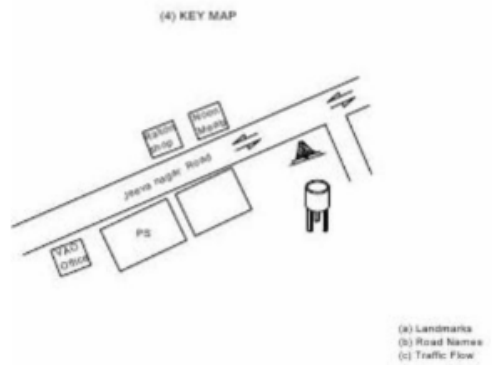

Key MAP View