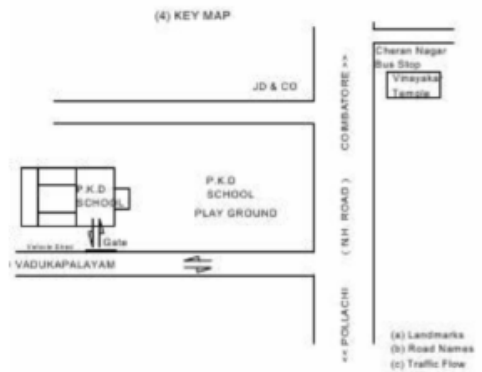

Key MAP View