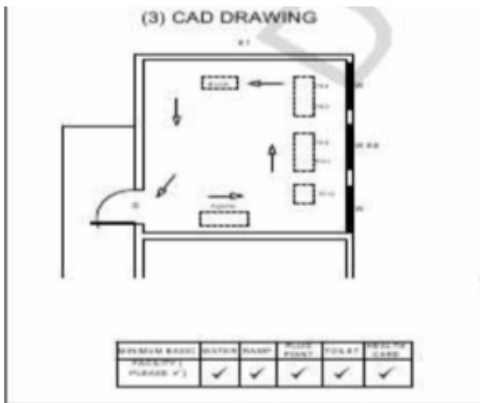

Google Map View

Polling Station Building Front View

ELEVATION

Polling Station Front View

Cad View

Key MAP View

<p>1</p> <p>பெயர் : முபாரக் இதரர் பெயர் : சர்மிஷாபானு வீட்டு எண் : 49 வயது : 49 பாலினம் : ஆண்</p> <p>UYU0437194</p> <p>Photo is available</p>	<p>2</p> <p>பெயர் : பிரியா சிவ சந்திரன் இதரர் பெயர் : சிவ சந்திரன் வீட்டு எண் : 2 வயது : 32 பாலினம் : பெண்</p> <p>UYU2261147</p> <p>Photo is available</p>	<p>3</p> <p>பெயர் : சிவகுமார் தந்தை பெயர் : ஆறுமுகம் வீட்டு எண் : 2-244 வயது : 42 பாலினம் : ஆண்</p> <p>KMS4333944</p> <p>Photo is available</p>
<p>4</p> <p>பெயர் : சஞ்சய்.ப தந்தை பெயர் : பொன்னரசு வீட்டு எண் : 2-251 வயது : 23 பாலினம் : ஆண்</p> <p>UYU2198646</p> <p>Photo is available</p>	<p>5</p> <p>பெயர் : ஹம்புருன்னிசா கணவர் பெயர் : கௌஸ் வீட்டு எண் : 2X வயது : 79 பாலினம் : பெண்</p> <p>UYU1820695</p> <p>Photo is available</p>	<p>6</p> <p>பெயர் : சண்முகப்பிரியா தந்தை பெயர் : ராஜேந்திரன் வீட்டு எண் : 3-168 வயது : 44 பாலினம் : பெண்</p> <p>KMS1126762</p> <p>Photo is available</p>
<p>7</p> <p>பெயர் : ஆதித்யவெங்கடேஷ் தந்தை பெயர் : அசோகன் வீட்டு எண் : 3-268-A வயது : 35 பாலினம் : ஆண்</p> <p>UYU0493007</p> <p>Photo is available</p>	<p>8</p> <p>பெயர் : ரவிச்சந்திரன் தந்தை பெயர் : கந்தசாமி வீட்டு எண் : 3-426 வயது : 58 பாலினம் : ஆண்</p> <p>KMS3358538</p> <p>Photo is available</p>	<p>9</p> <p>பெயர் : ஜோதீஸ்வரி கணவர் பெயர் : ரவிச்சந்திரன் வீட்டு எண் : 3-426 வயது : 48 பாலினம் : பெண்</p> <p>KMS3358603</p> <p>Photo is available</p>
<p>10</p> <p>பெயர் : சரஸ்வதி கணவர் பெயர் : கருப்பசாமி வீட்டு எண் : 4 வயது : 82 பாலினம் : பெண்</p> <p>UYU0676064</p> <p>Photo is available</p>	<p>11</p> <p>பெயர் : கிருஷ்ணகுமாரி கணவர் பெயர் : சென்னாகிருஷ்ணன் வீட்டு எண் : 4 வயது : 62 பாலினம் : பெண்</p> <p>UYU1820745</p> <p>Photo is available</p>	<p>12</p> <p>பெயர் : சேகர் தந்தை பெயர் : ஆறுமுகம் வீட்டு எண் : 4 வயது : 43 பாலினம் : ஆண்</p> <p>UYU0437178</p> <p>Photo is available</p>
<p>13</p> <p>பெயர் : விவேக் ஏ தந்தை பெயர் : அன்பரசு ஆர் வீட்டு எண் : 4 வயது : 38 பாலினம் : ஆண்</p> <p>XKR2189280</p> <p>Photo is available</p>	<p>14</p> <p>பெயர் : சதாம் உசேன் தந்தை பெயர் : நூர் பாஷா வீட்டு எண் : 4 வயது : 34 பாலினம் : ஆண்</p> <p>UYU0845263</p> <p>Photo is available</p>	<p>15</p> <p>பெயர் : தனசேகர் தந்தை பெயர் : சுந்திரவடிவேல் வீட்டு எண் : 4 வயது : 28 பாலினம் : ஆண்</p> <p>UYU1146166</p> <p>Photo is available</p>
<p>16</p> <p>பெயர் : மீனா தந்தை பெயர் : ஆனந்தகுமார் வீட்டு எண் : 4/205 வயது : 41 பாலினம் : பெண்</p> <p>UYU0939254</p> <p>Photo is available</p>	<p>17</p> <p>பெயர் : வனிதாமணி கணவர் பெயர் : ஜோதிசண்முகசுந்தரம் வீட்டு எண் : 4-215 வயது : 67 பாலினம் : பெண்</p> <p>UYU1820778</p> <p>Photo is available</p>	<p>18</p> <p>பெயர் : கந்தசாமிகார்த்திகேயன் தந்தை பெயர் : வனிதாமணி வீட்டு எண் : 4-215 வயது : 43 பாலினம் : ஆண்</p> <p>KMS4333597</p> <p>Photo is available</p>
<p>19</p> <p>பெயர் : சாந்தாமணி கணவர் பெயர் : சதானந்தம் வீட்டு எண் : 4/217 வயது : 44 பாலினம் : பெண்</p> <p>UYU0939086</p> <p>Photo is available</p>	<p>20</p> <p>பெயர் : சந்திரகவி தந்தை பெயர் : சதானந்தம் வீட்டு எண் : 4/217 வயது : 20 பாலினம் : ஆண்</p> <p>UYU2393890</p> <p>Photo is available</p>	<p>21</p> <p>பெயர் : ராமத்தாள் கணவர் பெயர் : சுப்பிரமணியன் வீட்டு எண் : 4-221 வயது : 72 பாலினம் : பெண்</p> <p>UYU0843177</p> <p>Photo is available</p>
<p>22</p> <p>பெயர் : பரமசிவம் தந்தை பெயர் : சுப்பிரமணியன் வீட்டு எண் : 4-221 வயது : 49 பாலினம் : ஆண்</p> <p>UYU0843144</p> <p>Photo is available</p>	<p>23</p> <p>பெயர் : செரினா கணவர் பெயர் : செல்வமணிகண்டன் வீட்டு எண் : 4/229 வயது : 48 பாலினம் : பெண்</p> <p>UYU2304566</p> <p>Photo is available</p>	<p>24</p> <p>பெயர் : செல்வமணிகண்டன் தந்தை பெயர் : முத்துலட்சுமி வீட்டு எண் : 4/229 வயது : 48 பாலினம் : ஆண்</p> <p>KMS2623767</p> <p>Photo is available</p>
<p>25</p> <p>பெயர் : சந்தானலட்சுமி கணவர் பெயர் : சக்திவேல் வீட்டு எண் : 4/229 வயது : 45 பாலினம் : பெண்</p> <p>UYU2430668</p> <p>Photo is available</p>	<p>26</p> <p>பெயர் : கற்பக கணேசன் தந்தை பெயர் : இராமசந்திரன் வீட்டு எண் : 4-234 வயது : 37 பாலினம் : ஆண்</p> <p>UYU0052639</p> <p>Photo is available</p>	<p>27</p> <p>பெயர் : இராமசந்திரன் சு.ப தந்தை பெயர் : சுப்பிரமணியன் வீட்டு எண் : 4/234 லக்ஷ்மி நகர் வயது : 73 பாலினம் : ஆண்</p> <p>KMS1125541</p> <p>Photo is available</p>
<p>28</p> <p>பெயர் : ராமலிங்கம் தந்தை பெயர் : திருநாவுக்கரசு வீட்டு எண் : 4-235 வயது : 69 பாலினம் : ஆண்</p> <p>UYU0052662</p> <p>Photo is available</p>	<p>29</p> <p>பெயர் : சித்ரா கணவர் பெயர் : ராமலிங்கம் வீட்டு எண் : 4-235 வயது : 67 பாலினம் : பெண்</p> <p>UYU0052647</p> <p>Photo is available</p>	<p>30</p> <p>பெயர் : மீனாட்சி இதரர் பெயர் : ராமலிங்கம் வீட்டு எண் : 4-235 வயது : 42 பாலினம் : பெண்</p> <p>UYU0052654</p> <p>Photo is available</p>