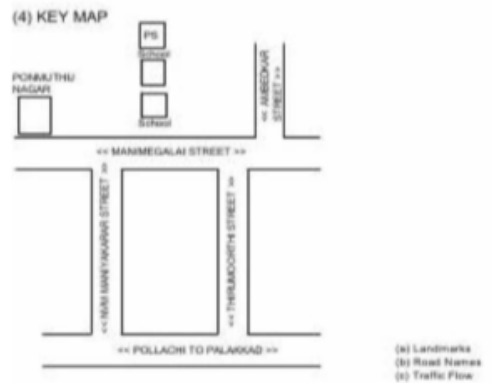

Key MAP View