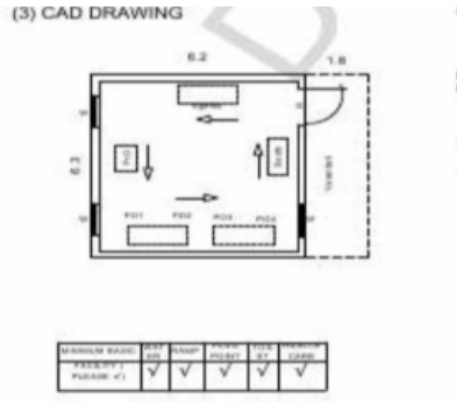

Google Map View

Polling Station Building Front View

Polling Station Front View

Cad View

Key MAP View

1 பெயர் : கார்த்திகா தந்தை பெயர்: பரமசிவம் வீட்டு எண் : 125-177 வயது : 31 பாலினம் : பெண்	UYU0751628 Photo is available	2 பெயர் : கலைவாணி கணவர் பெயர்: அருண்குமார் வீட்டு எண் : 125/177 வயது : 31 பாலினம் : பெண்	UYU2436111 Photo is available	3 பெயர் : ஆண்டவன் தந்தை பெயர்: ராமன் வீட்டு எண் : 126 வயது : 70 பாலினம் : ஆண்	UYU1777713 Photo is available
4 பெயர் : சுரேஷ்குமார் தந்தை பெயர்: பழனிச்சாமி வீட்டு எண் : 126-A வயது : 46 பாலினம் : ஆண்	UYU0400127 Photo is available	5 பெயர் : வேலுமணி கணவர் பெயர்: சுப்பன் வீட்டு எண் : 127 வயது : 58 பாலினம் : பெண்	UYU1777747 Photo is available	6 பெயர் : குப்புலட்சுமி கணவர் பெயர்: சின்னக்கண்ணான் வீட்டு எண் : 127 வயது : 54 பாலினம் : பெண்	LTM0948240 Photo is available
7 பெயர் : கந்தசாமி தந்தை பெயர்: ஆறுமுகம் வீட்டு எண் : 127 வயது : 51 பாலினம் : ஆண்	UYU0325274 Photo is available	8 பெயர் : மாரியம்மாள் கணவர் பெயர்: கந்தசாமி வீட்டு எண் : 127 வயது : 46 பாலினம் : பெண்	UYU0325258 Photo is available	9 பெயர் : குமார் தந்தை பெயர்: சுப்பன் வீட்டு எண் : 127 வயது : 41 பாலினம் : ஆண்	UYU1411230 Photo is available
10 பெயர் : நிர்மலாதேவி தந்தை பெயர்: ஆறுமுகம் வீட்டு எண் : 127 வயது : 40 பாலினம் : பெண்	UYU0555607 Photo is available	11 பெயர் : கிருஷ்ணம்மாள் கணவர் பெயர்: செல்வராஜ் வீட்டு எண் : 128 வயது : 67 பாலினம் : பெண்	UYU1777762 Photo is available	12 பெயர் : செல்வராஜ் தந்தை பெயர்: முத்துச்சாமி வீட்டு எண் : 128 வயது : 61 பாலினம் : ஆண்	UYU1777770 Photo is available
13 பெயர் : பிரபு தந்தை பெயர்: செல்வராஜ் வீட்டு எண் : 128 வயது : 38 பாலினம் : ஆண்	WDR2412823 Photo is available	#2 14 பெயர் : சதீஸ் செ தந்தை பெயர்: செல்வராஜ் வீட்டு எண் : 128 வயது : 35 பாலினம் : ஆண்	UYU0124719 Photo is available	15 பெயர் : சத்ய பி கணவர் பெயர்: பிரபு செ வீட்டு எண் : 128 வயது : 31 பாலினம் : பெண்	WDR2504710 Photo is available
#2 16 பெயர் : கஸ்தூரி ம தந்தை பெயர்: சதீஷ் வீட்டு எண் : 128 வயது : 27 பாலினம் : ஆண்	UYU1458892 Photo is available	17 பெயர் : சின்னம்மாள் கணவர் பெயர்: சேகர் வீட்டு எண் : 129 வயது : 59 பாலினம் : பெண்	LTM5190350 Photo is available	18 பெயர் : வசந்தி கணவர் பெயர்: செல்வராஜ் வீட்டு எண் : 129 வயது : 54 பாலினம் : பெண்	UYU0325506 Photo is available
19 பெயர் : ஆனந்தகுமார் தந்தை பெயர்: மாசானி வீட்டு எண் : 129 வயது : 47 பாலினம் : ஆண்	LTM0948000 Photo is available	20 பெயர் : மாரிமுத்து தந்தை பெயர்: ரங்கசாமி வீட்டு எண் : 129 வயது : 36 பாலினம் : ஆண்	UYU0631176 Photo is available	21 பெயர் : ஜோதிமணி கணவர் பெயர்: மாரிமுத்து வீட்டு எண் : 129 வயது : 30 பாலினம் : பெண்	UYU1487917 Photo is available
22 பெயர் : தேவதாஸ் தந்தை பெயர்: குப்பன் வீட்டு எண் : 130 வயது : 70 பாலினம் : ஆண்	LTM0948349 Photo is available	23 பெயர் : சுப்பாத்தான் கணவர் பெயர்: தேவதாஸ் வீட்டு எண் : 130 வயது : 65 பாலினம் : பெண்	LTM0948794 Photo is available	24 பெயர் : மணிகண்டன் தந்தை பெயர்: தேவதாஸ் வீட்டு எண் : 130 வயது : 43 பாலினம் : ஆண்	UYU1487677 Photo is available
25 பெயர் : மாசிலாமணி தந்தை பெயர்: மணிகண்டன் வீட்டு எண் : 130 வயது : 33 பாலினம் : ஆண்	UYU1458538 Photo is available	26 பெயர் : சுப்புலட்சுமி கணவர் பெயர்: நாராயணசாமி வீட்டு எண் : 131 வயது : 71 பாலினம் : பெண்	LTM5930698 Photo is available	27 பெயர் : தண்டபாணி தந்தை பெயர்: பழனிசாமி வீட்டு எண் : 131 வயது : 57 பாலினம் : ஆண்	UYU2032860 Photo is available
28 பெயர் : அருணா தந்தை பெயர்: மணிகண்டன் வீட்டு எண் : 131 வயது : 51 பாலினம் : ஆண்	UYU0189910 Photo is available	29 பெயர் : செல்வக்குமார் தந்தை பெயர்: நாராயணசாமி வீட்டு எண் : 131 வயது : 49 பாலினம் : ஆண்	LTM5930706 Photo is available	30 பெயர் : முருகன் தந்தை பெயர்: தங்கவேல் வீட்டு எண் : 131 வயது : 40 பாலினம் : ஆண்	UYU0910778 Photo is available