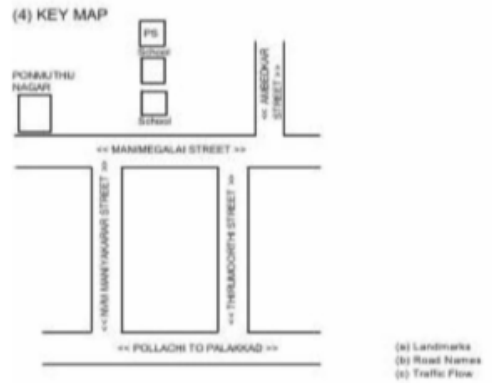

Key MAP View