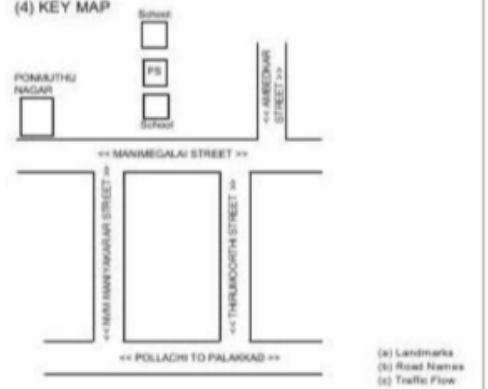

Key MAP View

(4) KEY MAP