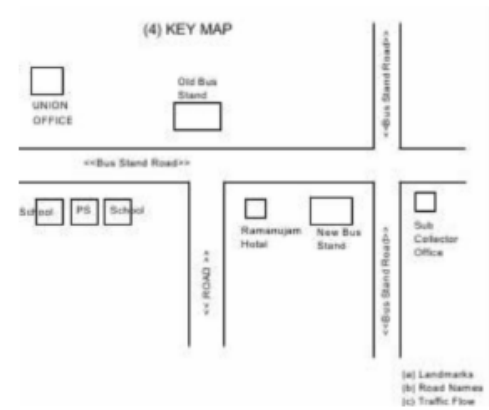

Google Map View

Polling Station Building Front View

ELEVATION

Polling Station Front View

ELEVATION

Cad View

Key MAP View

1 பெயர் : துளசி பிரந்தா கணவர் பெயர் : தாமோதரன் வீட்டு எண் : 1 வயது : 66 பாலினம் : பெண் Photo is available	UYU2162162	2 பெயர் : ரமேஷ்பாபு தந்தை பெயர் : பத்மநாபன் வீட்டு எண் : 3 வயது : 65 பாலினம் : ஆண் Photo is available	LTM2887073	3 பெயர் : ஜெயபுரீ கணவர் பெயர் : ரமேஷ்பாபு வீட்டு எண் : 3 வயது : 56 பாலினம் : பெண் Photo is available	LTM2887065
4 பெயர் : ஜெயசண்முகராஜா தந்தை பெயர் : பேச்சிமுத்து வீட்டு எண் : 4 வயது : 74 பாலினம் : ஆண் Photo is available	UYU0195784	5 பெயர் : மோகனாம்பாள் கணவர் பெயர் : ஜெயசண்முகராஜா வீட்டு எண் : 4 வயது : 61 பாலினம் : பெண் Photo is available	UYU0195792	6 பெயர் : மதுப்பிரியங்கா தந்தை பெயர் : ஜெயசண்முகராஜா வீட்டு எண் : 4 வயது : 40 பாலினம் : பெண் Photo is available	UYU0195800
7 பெயர் : சுகவனேஸ்வரன் தந்தை பெயர் : ஜெயசண்முகராஜ் வீட்டு எண் : 4 வயது : 37 பாலினம் : ஆண் Photo is available	UYU0634543	8 பெயர் : மனோஜ் தந்தை பெயர் : நாகராஜன் வீட்டு எண் : 5 வயது : 29 பாலினம் : ஆண் Photo is available	UYU0940670	9 பெயர் : கிஷோர் தந்தை பெயர் : சுந்தரராஜ் வீட்டு எண் : 9/3 வயது : 27 பாலினம் : ஆண் Photo is available	UYU2243491
10 பெயர் : சுஷ்மி மா ர தந்தை பெயர் : ரஜினிகாந்த் மா ர வீட்டு எண் : 10/2 வயது : 20 பாலினம் : பெண் Photo is available	UYU2414795	11 பெயர் : தேவகுமார் தந்தை பெயர் : நடராஜன் வீட்டு எண் : 10/33 வயது : 65 பாலினம் : ஆண் Photo is available	UYU2206746	12 பெயர் : சாவித்திரி கணவர் பெயர் : தேவகுமார் வீட்டு எண் : 10/33 வயது : 65 பாலினம் : மூன்றாம் பாலினம் Photo is available	UYU2206639
13 பெயர் : சொர்ணஜஸ்வரயா தந்தை பெயர் : தேவகுமார் வீட்டு எண் : 10/33 வயது : 37 பாலினம் : பெண் Photo is available	UYU2206670	#2 14 பெயர் : தேவராஜன் க தந்தை பெயர் : கந்தசாமி வீட்டு எண் : 11 வயது : 84 பாலினம் : ஆண் Photo is available	UYU1827427	15 பெயர் : வேணுகோபால் தந்தை பெயர் : கந்தசாமி வீட்டு எண் : 11 வயது : 69 பாலினம் : ஆண் Photo is available	LTM0962373
16 பெயர் : ராஜேஸ்வரி கணவர் பெயர் : வேணுகோபால் வீட்டு எண் : 11 வயது : 63 பாலினம் : பெண் Photo is available	UYU1827435	17 பெயர் : ஷோபனா தந்தை பெயர் : வேணுகோபால் வீட்டு எண் : 11 வயது : 43 பாலினம் : பெண் Photo is available	LTM5690789	18 பெயர் : விஜய கிருஷ்ண குமார் வி வேணுகோபால் கே தந்தை பெயர் : வேணுகோபால் வீட்டு எண் : 11 வயது : 38 பாலினம் : ஆண் Photo is available	LTM5691605
19 பெயர் : கார்த்திகேயன் தந்தை பெயர் : ராமலிங்கம் வீட்டு எண் : 12 வயது : 66 பாலினம் : ஆண் Photo is available	LTM0962894	20 பெயர் : சண்முகவடிவு கணவர் பெயர் : சிவசுந்தரம் வீட்டு எண் : 12 வயது : 61 பாலினம் : பெண் Photo is available	LTM0961953	21 பெயர் : மஞ்சளா கணவர் பெயர் : கார்த்திகேயன் வீட்டு எண் : 12 வயது : 59 பாலினம் : பெண் Photo is available	LTM2889533
22 பெயர் : இராஜேஸ்வரி தந்தை பெயர் : சிவசுந்தரம் வீட்டு எண் : 12 வயது : 41 பாலினம் : பெண் Photo is available	UYU0125625	23 பெயர் : சண்முகப்பிரியா கணவர் பெயர் : சிவசுந்தரம் வீட்டு எண் : 12 வயது : 40 பாலினம் : பெண் Photo is available	UYU0125633	24 பெயர் : அனுகிருத்திகா தந்தை பெயர் : கார்த்திகேயன் வீட்டு எண் : 12 வயது : 34 பாலினம் : பெண் Photo is available	UYU0558767
25 பெயர் : கா ஹரிணரசுதன் தந்தை பெயர் : ரா கார்த்திகேயன் வீட்டு எண் : 12 வயது : 28 பாலினம் : ஆண் Photo is available	UYU1148741	26 பெயர் : நாகராஜ் தந்தை பெயர் : கந்தசாமி வீட்டு எண் : 15 வயது : 78 பாலினம் : ஆண் Photo is available	LTM2885796	27 பெயர் : ராஜேஸ்வரி கணவர் பெயர் : நாகராஜ் வீட்டு எண் : 15 வயது : 75 பாலினம் : பெண் Photo is available	LTM2885788
28 பெயர் : சுரேஷ்குமார் தந்தை பெயர் : நாகராஜ் வீட்டு எண் : 15 வயது : 56 பாலினம் : ஆண் Photo is available	LTM2886018	29 பெயர் : மஞ்சமாதேவி கணவர் பெயர் : சுரேஷ்குமார் வீட்டு எண் : 15 வயது : 48 பாலினம் : பெண் Photo is available	LTM2885770	30 பெயர் : ரத்தினசாமி தந்தை பெயர் : சுப்பையா வீட்டு எண் : 16 வயது : 71 பாலினம் : ஆண் Photo is available	UYU0195826