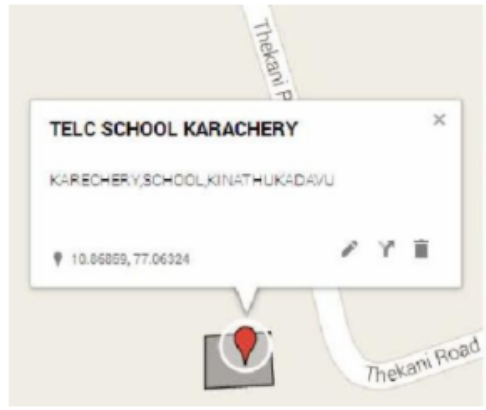

Google Map View