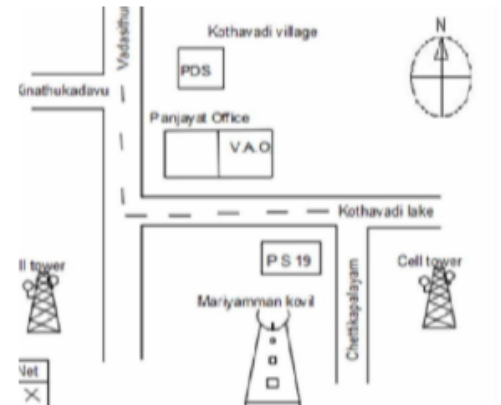

Key MAP View