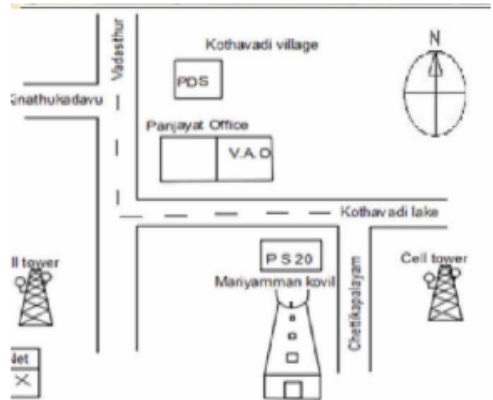

Key MAP View