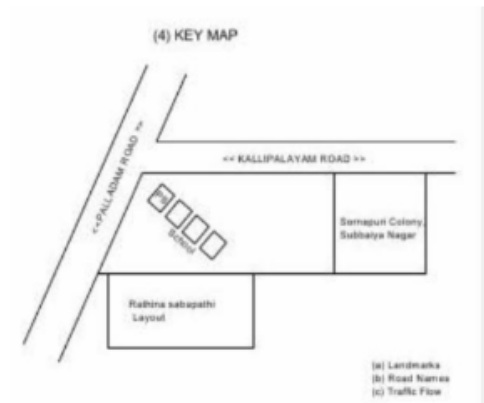

Google Map View

Polling Station Building Front View

ELEVATION

Polling Station Front View

ELEVATION

Cad View

Key MAP View

சட்டமன்றத் தொகுதியின் எண் மற்றும் பெயர் : 123-பொள்ளாச்சி பிரிவு எண் மற்றும் பெயர் 1-கோட்டாம்பட்டி வீதி 6 வார்டு எண் 6