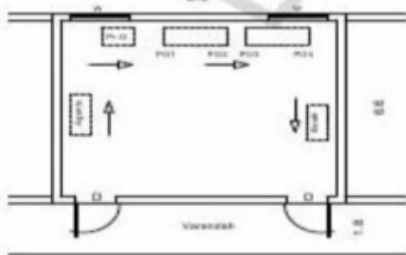

Cad View

(3) CAD DRAWING

சிறப்பு கருவு	புது	மாறு	புது கட்டிடம்	புது அளவு	புது பெயர்
புது கட்டிடம் (புது)	✓	✓	✓	✓	✓