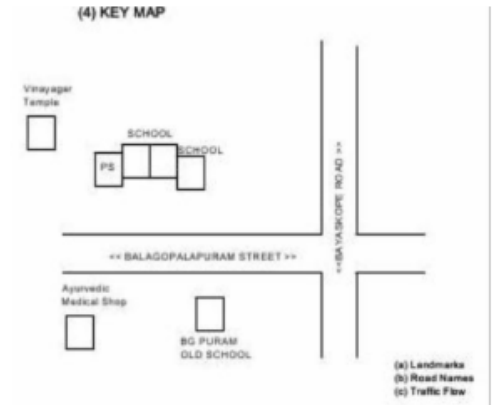

Google Map View

Polling Station Building Front View

ELEVATION

Polling Station Front View

ELEVATION

Cad View

Key MAP View

1 பெயர் : துரைசாமி தந்தை பெயர்: அய்யாசாமி வீட்டு எண் : 1 வயது : 69 பாலினம் : ஆண் Photo is available	UYU1891696	2 பெயர் : அருணாராணி கணவர் பெயர்: துரைசாமி வீட்டு எண் : 1 வயது : 63 பாலினம் : பெண் Photo is available	LTM1191683	3 பெயர் : சிந்து தந்தை பெயர்: துரைசாமி வீட்டு எண் : 1 வயது : 35 பாலினம் : பெண் Photo is available	UYU0350041
4 பெயர் : கிருஷ்ணா குமார் தந்தை பெயர்: திருமூர்த்தி வீட்டு எண் : 1/1 வயது : 57 பாலினம் : ஆண் Photo is available	UYU2230126	5 பெயர் : கீர்த்தனா தந்தை பெயர்: திருமூர்த்தி வீட்டு எண் : 1/1 வயது : 26 பாலினம் : பெண் Photo is available	UYU1473925	6 பெயர் : செந்தில்குமார் தந்தை பெயர்: பெருமாள் வீட்டு எண் : 2 வயது : 44 பாலினம் : ஆண் Photo is available	UYU0570259
7 பெயர் : தேவி கணவர் பெயர்: செந்தில்குமார் வீட்டு எண் : 2 வயது : 39 பாலினம் : பெண் Photo is available	UYU0570408	8 பெயர் : பாப்பாத்தி அம்மாள் கணவர் பெயர்: பெருமாள் வீட்டு எண் : 2-2 வயது : 74 பாலினம் : பெண் Photo is available	UYU2255420	9 பெயர் : பஜ்ஜூர் ரஹ்மான் தந்தை பெயர்: அன்வர்கான் வீட்டு எண் : 5 வயது : 52 பாலினம் : ஆண் Photo is available	UYU0570622
10 பெயர் : கார்த்திகேயன் தந்தை பெயர்: பாலசுப்பிரமணியன் வீட்டு எண் : 6 வயது : 39 பாலினம் : ஆண் Photo is available	UYU0570630	11 பெயர் : தேவராஜ் தந்தை பெயர்: ராமநாதன் வீட்டு எண் : 7 வயது : 53 பாலினம் : ஆண் Photo is available	LTM3003183	12 பெயர் : ஹேமமாலினி கணவர் பெயர்: ரவி வீட்டு எண் : 7 வயது : 50 பாலினம் : பெண் Photo is available	LTM3005626
13 பெயர் : சாந்திஷீலா கணவர் பெயர்: தேவராஜ் வீட்டு எண் : 7 வயது : 46 பாலினம் : பெண் Photo is available	LTM3003175	14 பெயர் : பிரதீஸ்குமார் தந்தை பெயர்: கனகராஜ் வீட்டு எண் : 7 வயது : 33 பாலினம் : ஆண் Photo is available	UYU0479592	15 பெயர் : அனீஸ்குமார் தந்தை பெயர்: கனகராஜ் வீட்டு எண் : 7 வயது : 32 பாலினம் : ஆண் Photo is available	UYU0570820
16 பெயர் : அஜீஸ்குமார் தந்தை பெயர்: கனகராஜ் வீட்டு எண் : 7 வயது : 31 பாலினம் : ஆண் Photo is available	UYU0826156	17 பெயர் : தர்ஷினி தந்தை பெயர்: தேவராஜன் வீட்டு எண் : 7 வயது : 24 பாலினம் : பெண் Photo is available	UYU2229961	18 பெயர் : கார்த்திக் தந்தை பெயர்: தேவராஜன் வீட்டு எண் : 7/15 வயது : 26 பாலினம் : ஆண் Photo is available	UYU1452507
19 பெயர் : கிருஷ்ணன் தந்தை பெயர்: மாணிக்கம் வீட்டு எண் : 8 வயது : 65 பாலினம் : ஆண் Photo is available	UYU0479626	20 பெயர் : பேபி கணவர் பெயர்: கிருஷ்ணன் வீட்டு எண் : 8 வயது : 58 பாலினம் : பெண் Photo is available	UYU0479667	21 பெயர் : வினேஷ் தந்தை பெயர்: கிருஷ்ணன் வீட்டு எண் : 8 வயது : 38 பாலினம் : ஆண் Photo is available	UYU0479758
22 பெயர் : பார்வதி கணவர் பெயர்: தங்கவேல் வீட்டு எண் : 9 வயது : 70 பாலினம் : பெண் Photo is available	UYU1891704	23 பெயர் : முருகானந்தம் தந்தை பெயர்: தங்கவேல் வீட்டு எண் : 9 வயது : 50 பாலினம் : ஆண் Photo is available	UYU1494525	24 பெயர் : சுந்தரேஷ் தந்தை பெயர்: ரவி வீட்டு எண் : 9 வயது : 24 பாலினம் : ஆண் Photo is available	UYU2196442
25 பெயர் : தங்கவேல் தந்தை பெயர்: கணபதி வீட்டு எண் : 9-5 வயது : 91 பாலினம் : ஆண் Photo is available	UYU0144519	26 பெயர் : ருக்மணி கணவர் பெயர்: பன்னீர்செல்வம் வீட்டு எண் : 10 வயது : 59 பாலினம் : பெண் Photo is available	LTM5809603	27 பெயர் : சக்திவேல் தந்தை பெயர்: பரமசிவம் வீட்டு எண் : 10 வயது : 52 பாலினம் : ஆண் Photo is available	UYU0410175
# 28 பெயர் : முரளி தந்தை பெயர்: சரவணன் வீட்டு எண் : 10-20 வயது : 33 பாலினம் : ஆண் Photo is available	UYU0447136	29 பெயர் : தங்கம்மாள் கணவர் பெயர்: காசிஆசாரி வீட்டு எண் : 11 வயது : 90 பாலினம் : பெண் Photo is available	UYU1891712	30 பெயர் : நீலவேணி கணவர் பெயர்: கனகராஜ் வீட்டு எண் : 11 வயது : 53 பாலினம் : பெண் Photo is available	LTM3003126