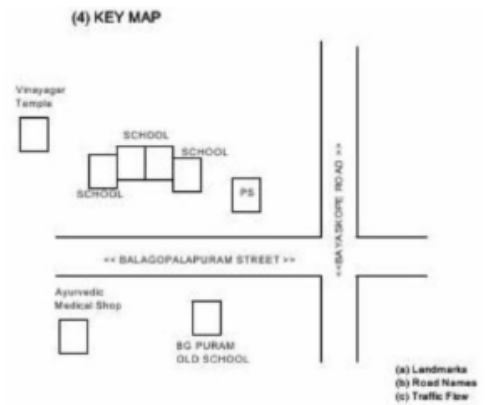

Key MAP View

(4) KEY MAP