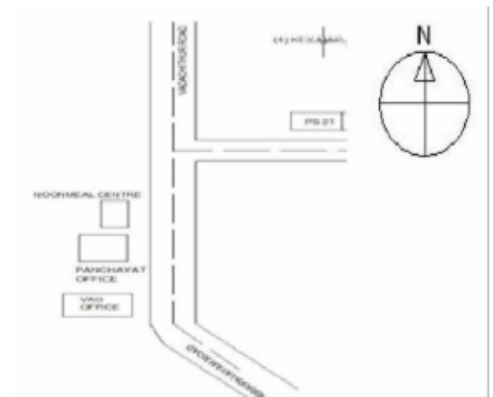

Google Map View

Polling Station Building Front View

Polling Station Front View

Cad View

MINIMUM BASIC FACILITY(PLEASE)	Water	Stamps	Plug points	Toilet	Healthcare	Net
	✓	✓	✓	✓	✓	X

Key MAP View

சட்டமன்றத் தொகுதியின் எண் மற்றும் பெயர் : 123-பொள்ளாச்சி பிரிவு எண் மற்றும் பெயர் 1-மாதேகவுண்டன்புதூர் வார்டு எண்2