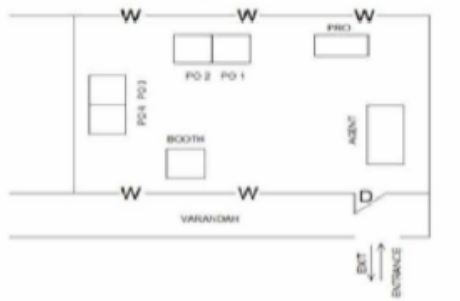

Google Map View

Polling Station Building Front View

Polling Station Front View

Cad View

MINIMUM BASIC FACILITY(PLEASE)	Water	Stamps	Plug points	Toilet	Healthcare	Net
	✓	✓	✓	✓	✓	X

Key MAP View

சட்டமன்றத் தொகுதியின் எண் மற்றும் பெயர் : 123-பொள்ளாச்சி பிரிவு எண் மற்றும் பெயர் 1-மாதேகவுண்டன்புதூர் வார்டு எண்2